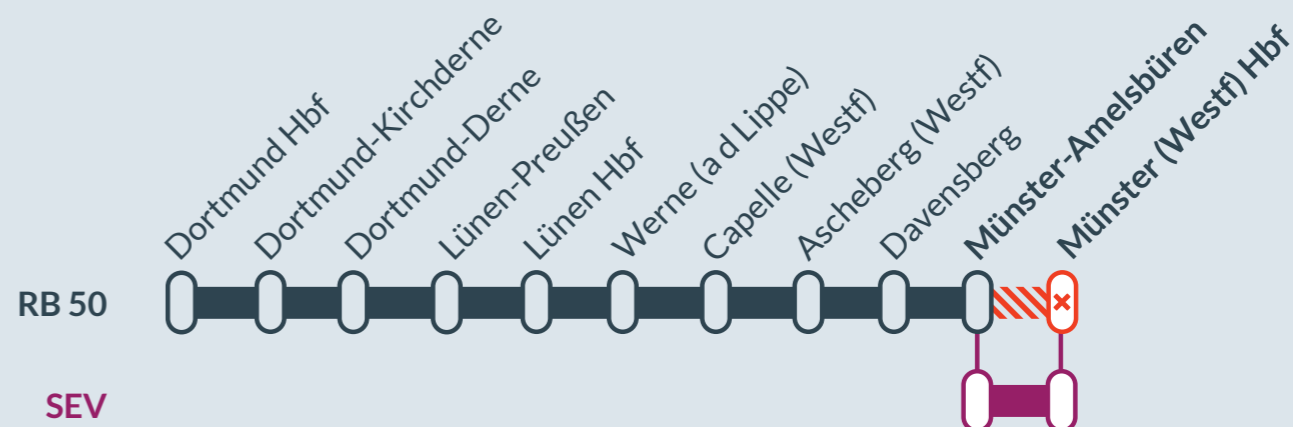

Baustellenbedingte Einschränkung:

RB 50

Münster Hbf ↔ Dortmund Hbf

von **Mo, 06.03.2023; Mo, 20.03.2023** bis **Fr, 10.03.2023; Mi, 22.03.2023**
jeweils von 23:30 bis 00:50 Uhr

Streckensperrung und Haltausfälle zwischen:
Münster-Amelsbüren und **Münster (Westf) Hbf**

Baustellenbedingte Einschränkung:

RB 50

Münster Hbf ↔ Dortmund Hbf

von **Mo, 13.03.2023** bis **So, 19.03.2023**
23:30 Uhr 02:45 Uhr

Streckensperrung und Haltausfälle zwischen:
Münster-Amelsbüren und **Münster (Westf) Hbf**