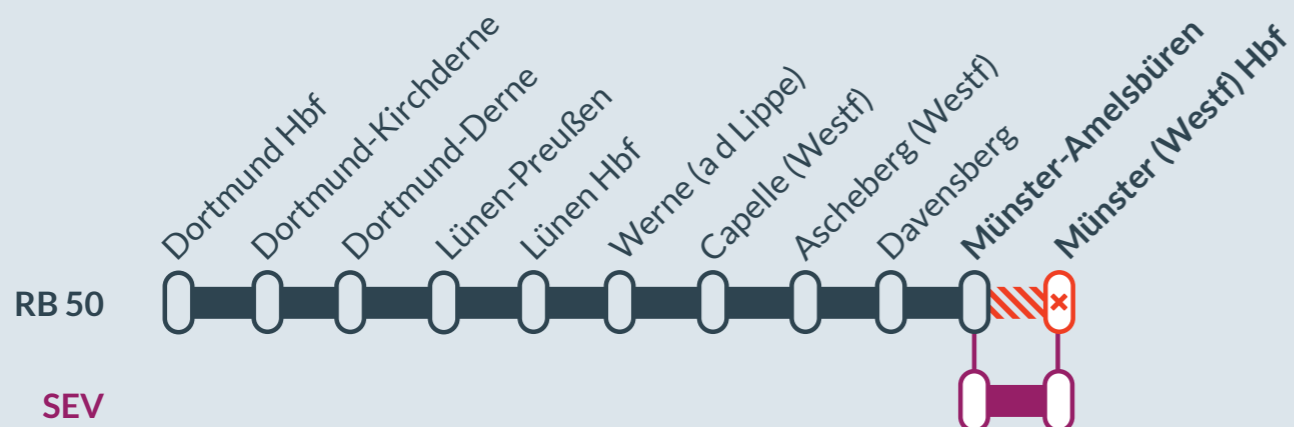

Baustellenbedingte Einschränkung:

RB 50

Münster Hbf ↔ Dortmund Hbf

von **Mo, 06.03.2023; Mo, 20.03.2023** bis **Fr, 10.03.2023; Mi, 22.03.2023**
jeweils von 23:30 bis 00:50 Uhr

Streckensperrung und Haltausfälle zwischen:
Münster-Amelsbüren und **Münster (Westf) Hbf**

Baustellenbedingte Einschränkung:

RB 50

Münster Hbf ↔ Dortmund Hbf

von **Mo, 13.03.2023** bis **So, 19.03.2023**
23:30 Uhr 02:45 Uhr

Streckensperrung und Haltausfälle zwischen:
Münster-Amelsbüren und **Münster (Westf) Hbf**