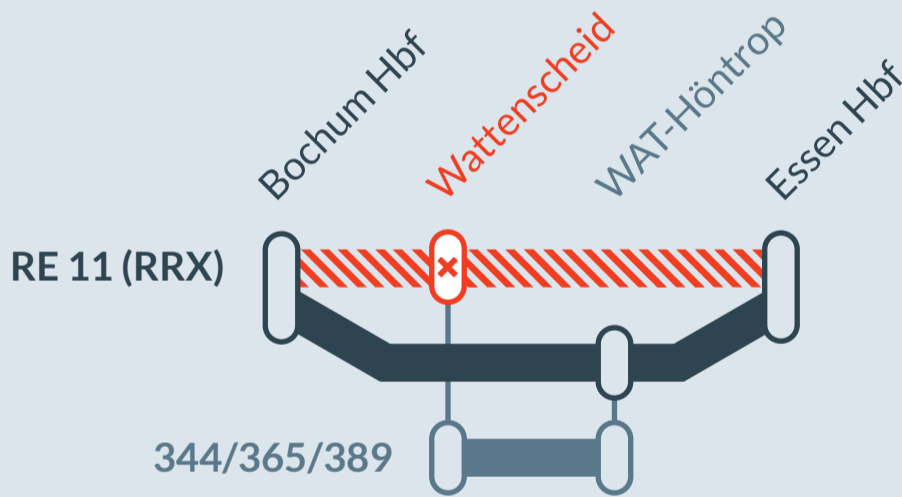

Baustellenbedingte Einschränkung:

RE 11 (RRX)

Kassel-Wilhelmshöhe → Düsseldorf Hbf

am
Mo, 06.03.2023, Di, 07.03.2023 und Di, 28.03.2023

Umleitung zwischen:
Bochum Hbf und Essen Hbf

Haltausfall in:
Wattenscheid

 Betrifft nur den Zug mit Abfahrt in Kassel-Wilhelmshöhe um 19:03 Uhr Richtung Essen Hbf bzw. Düsseldorf Hbf

-  Umleitung auf der Linie
-  Ausfall auf der Linie
-  Alternative Verbindungen

Finden Sie Ihren
Ersatzverkehr
und Ihre **Reise-**
alternativen: