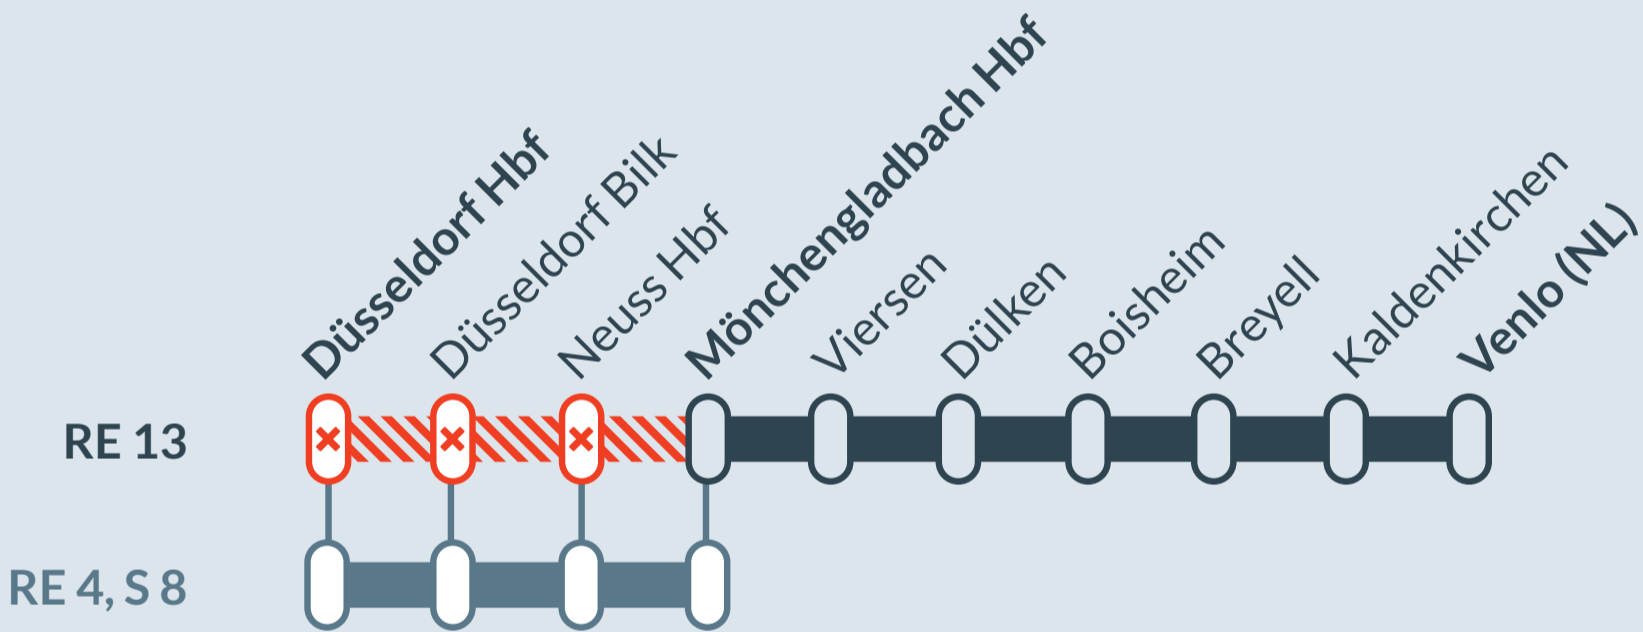

## RE 13

Hamm (Westf) Hbf ↔ Venlo (NL)

von	bis	von	bis
So, 12.03.2023	So, 12.03.2023	Mi, 29.03.2023	Sa, 01.04.2023
07:30 Uhr	22:00 Uhr	jeweils von 21:00 bis 22:00 Uhr	

Streckensperrung und Haltausfälle zwischen:  
**Düsseldorf Hbf und Mönchengladbach Hbf**

 Ausfall auf der Linie  
 Alternative Verbindungen

Finden Sie Ihren  
**Ersatzverkehr**  
und Ihre **Reise-**  
**alternativen:**

 00800 387 622 46  
(kostenfrei)  
 [www.zuginfo.nrw](http://www.zuginfo.nrw)