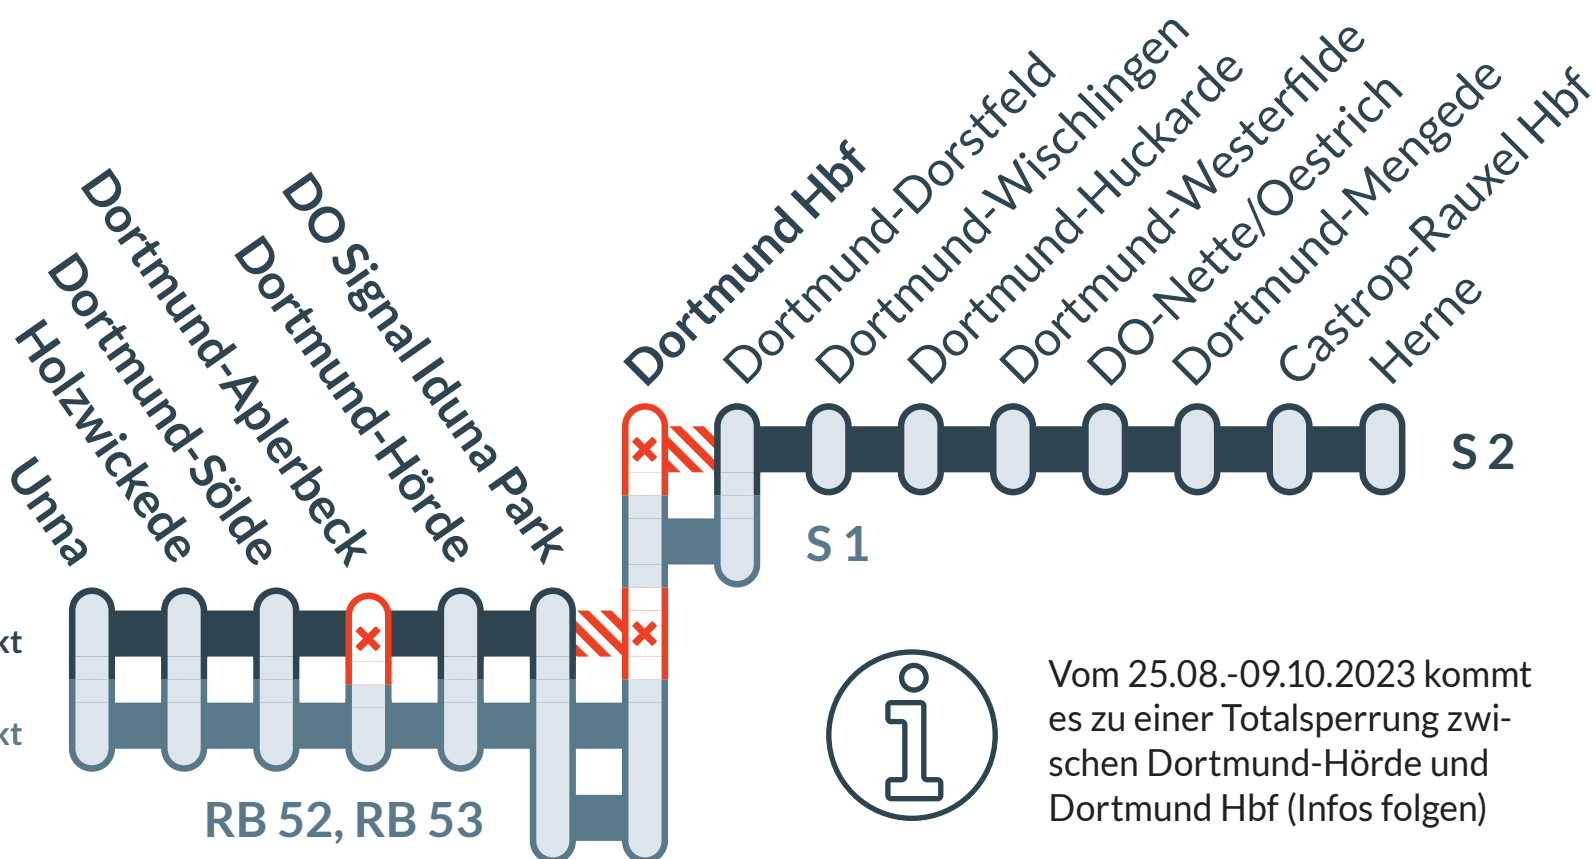

# S 2, RB 59

Essen / Recklinghausen ↔ Dortmund (S 2)  
Soest ↔ Dortmund (RB 59 - Zwischentakt)

Ab Samstag, 15.04.2023 bis Anfang 2024

Zugausfälle aufgrund von Bahnsteigarbeiten in Dortmund Hbf zwischen:

**Dortmund-Dorstfeld** und **Dortmund Hbf (S 2)** nur Mo-Fr und  
**DO-Signal-Iduna-Park** und **Dortmund Hbf (RB 59 Zwischentakt)**

Haltausfälle in **Dortmund-Aplerbeck** für **RB 59 (Zwischentakt)**

Ersatz  
Replacement

Weitere Informationen zu Reisealternativen und Fahrplanänderungen stehen vor Baubeginn zur Verfügung.

0202 515 62 515  
(Ortstarif)  
www.zuginfo.nrw