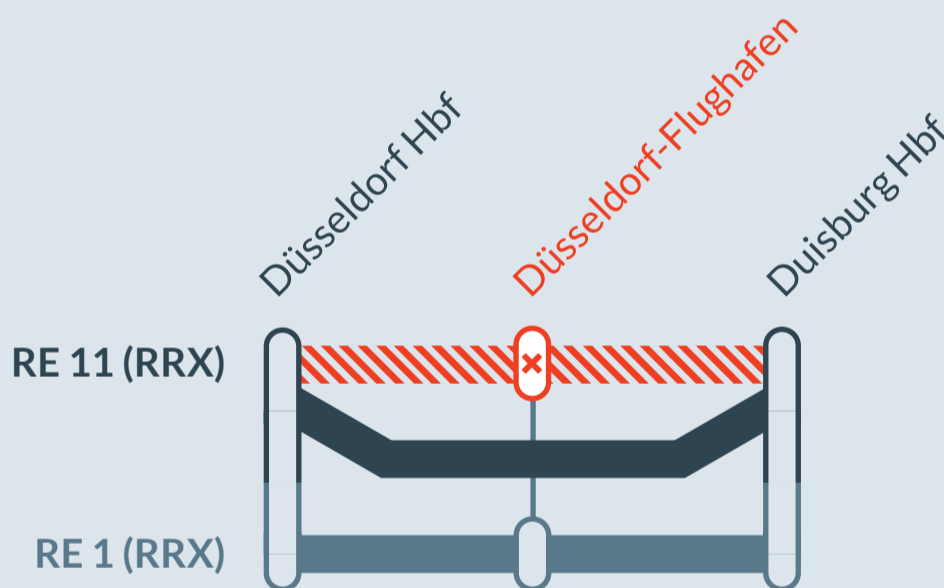

Baustellenbedingte Einschränkung:

RE 11 (RRX)

Kassel-Wilhelmshöhe ↔ Düsseldorf Hbf

am **Mo, 13.03.2023** und am **Do, 23.03.2023**
jeweils 21:00 Uhr bis 22:30 Uhr

Umleitung zwischen:
Düsseldorf Hbf und **Duisburg Hbf**

Haltausfall in:
Düsseldorf-Flughafen

Umleitung auf der Linie

Ausfall auf der Linie

Alternative Verbindungen

Finden Sie Ihren
Ersatzverkehr
und Ihre **Reise-**
alternativen:

☎ 0221 13 999 444
📱 www.zuginfo.nrw