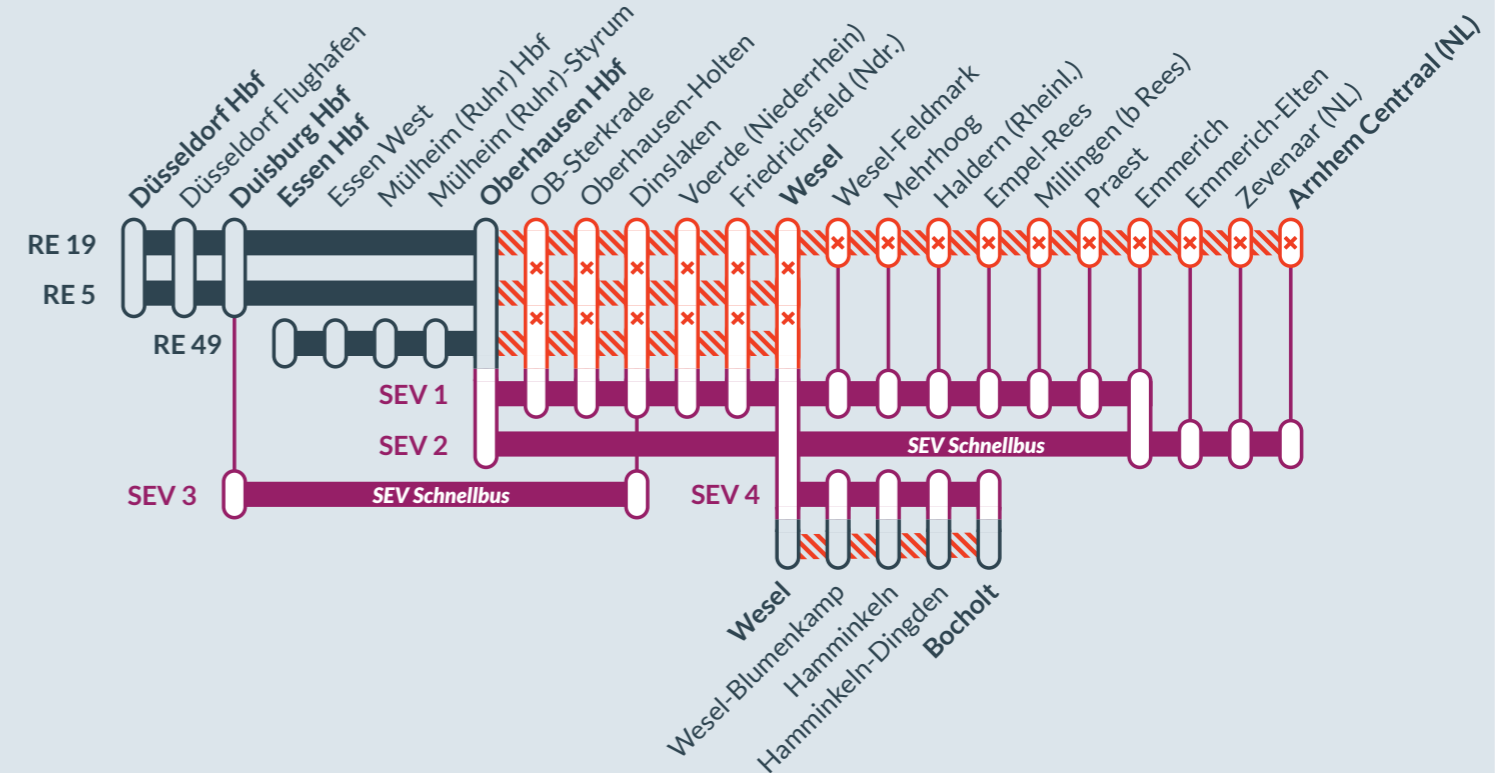

Baustellenbedingte Einschränkung:

RE 5 Koblenz Hbf ↔ Wesel
RE 19 Düsseldorf Hbf ↔ Arnhem Centraal
RE 49 Essen Hbf ↔ Wesel

Mo, 17.04.2023 (00:00) - Fr, 21.04.2023 (21:00)
 Mo, 24.04.2023 (00:00) - Fr, 28.04.2023 (21:00)
 Mo, 01.05.2023 (00:00) - Fr, 05.05.2023 (21:00)
 Mo, 08.05.2023 (00:00) - Fr, 12.05.2023 (21:00)
 Mo, 26.06.2023 (05:00) - Fr, 30.06.2023 (21:00)

Streckensperrung zwischen:
Oberhausen Hbf und Wesel

Baustellenbedingte Einschränkung:

RE 5 Koblenz Hbf ↔ Wesel
RE 19 Düsseldorf Hbf ↔ Arnhem Centraal
RE 49 Essen Hbf ↔ Wesel

Fr, 31.03.2023 (21:00) - So, 16.04.2023 (23:59) - täglich (Osterferien)
 Fr, 21.04.2023 (21:00) - So, 23.04.2023 (23:59) - Wochenende
 Fr, 28.04.2023 (21:00) - So, 30.04.2023 (23:59) - Wochenende
 Fr, 05.05.2023 (21:00) - So, 07.05.2023 (23:59) - Wochenende
 Fr, 12.05.2023 (21:00) - Mo, 15.05.2023 (21:00) - Wochenende + Mo
 So, 21.05.2023 (06:00) - So, 28.05.2023 (21:00) - täglich

Streckensperrung zwischen:
Oberhausen Hbf und Wesel / Arnhem / Bocholt

Vom 31.03.-16.04. und vom 01.05.-08.05.2023 fallen Mo-Fr im Berufsverkehr zudem die zusätzlichen Fahrten der Linie RE 19, sowie die Fahrten der Linie RE 5 ab / bis Emmerich aus. Als Ersatz verkehren auch hier Busse mit allen Halten.

- Ausfall auf der Linie
- Ersatzverkehr mit Bussen (SEV)
- betroffene Linie

Finden Sie Ihren Ersatzverkehr und Ihre Reisealternativen:

Ersatz
Replacement