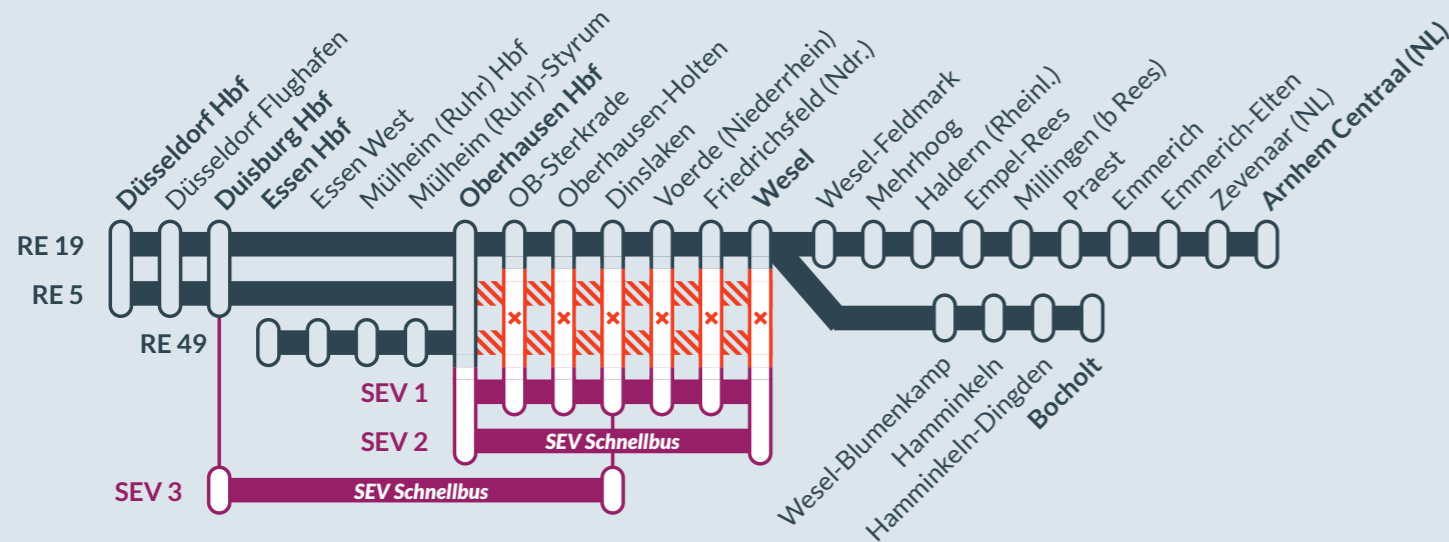

Baustellenbedingte Einschränkung:

RE 5 Koblenz Hbf ↔ Wesel
RE 19 Düsseldorf Hbf ↔ Arnhem Centraal
RE 49 Essen Hbf ↔ Wesel

Mo, 17.04.2023 (00:00) - Fr, 21.04.2023 (21:00)
 Mo, 24.04.2023 (00:00) - Fr, 28.04.2023 (21:00)
 Mo, 01.05.2023 (00:00) - Fr, 05.05.2023 (21:00)
 Mo, 08.05.2023 (00:00) - Fr, 12.05.2023 (21:00)
 Mo, 26.06.2023 (05:00) - Fr, 30.06.2023 (21:00)

Streckensperrung zwischen:
Oberhausen Hbf und Wesel

Baustellenbedingte Einschränkung:

RE 5 Koblenz Hbf ↔ Wesel
RE 19 Düsseldorf Hbf ↔ Arnhem Centraal
RE 49 Essen Hbf ↔ Wesel

Fr, 31.03.2023 (21:00) - So, 16.04.2023 (23:59) - täglich (Osterferien)
 Fr, 21.04.2023 (21:00) - So, 23.04.2023 (23:59) - Wochenende
 Fr, 28.04.2023 (21:00) - So, 30.04.2023 (23:59) - Wochenende
 Fr, 05.05.2023 (21:00) - So, 07.05.2023 (23:59) - Wochenende
 Fr, 12.05.2023 (21:00) - Mo, 15.05.2023 (21:00) - Wochenende + Mo
 So, 21.05.2023 (06:00) - So, 28.05.2023 (21:00) - täglich

Streckensperrung zwischen:
Oberhausen Hbf und Wesel / Arnhem / Bocholt

Vom 31.03.-16.04. und vom 01.05.-08.05.2023 fallen Mo-Fr im Berufsverkehr zudem die zusätzlichen Fahrten der Linie RE 19, sowie die Fahrten der Linie RE 5 ab / bis Emmerich aus. Als Ersatz verkehren auch hier Busse mit allen Halten.

- Ausfall auf der Linie
- Ersatzverkehr mit Bussen (SEV)
- betroffene Linie

Finden Sie Ihren Ersatzverkehr und Ihre Reisealternativen:

Ersatz
Replacement