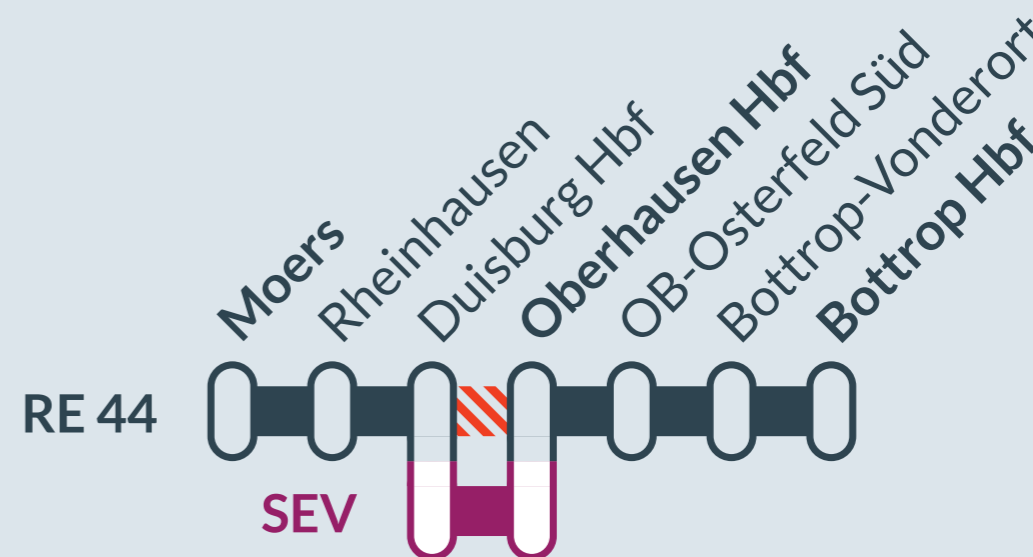

Baustellenbedingte Einschränkung:

RE 44

Moers ↔ Bottrop Hbf

Gültig in folgenden Zeiträumen

Fr, 28.04.2023 (21:00) - So, 30.04.2023 (23:59)
Fr, 05.05.2023 (21:00) - So, 07.05.2023 (23:59)
Fr, 12.05.2023 (21:00) - So, 14.05.2023 (23:59)
So, 21.05.2023 (06:00) - Fr, 26.05.2023 (23:59) - täglich durchgehend

Streckensperrung zwischen:
Duisburg Hbf und **Bottrop Hbf**

Baustellenbedingte Einschränkung:

RE 44

Moers ↔ Bottrop Hbf

Gültig in folgenden Zeiträumen

Mo, 01.05.2023 (00:00) - Fr, 05.05.2023 (21:00)
Mo, 08.05.2023 (00:00) - Fr, 12.05.2023 (21:00)
Mo, 15.05.2023 (00:00) - Sa, 20.05.2023 (23:59)
Sa, 27.05.2023 (00:00) - Fr, 30.06.2023 (23:59) - täglich durchgehend

Streckensperrung zwischen:
Duisburg Hbf und **Oberhausen Hbf**

☎ 0202 515 62 515
(kostenfrei)
📱 www.zuginfo.nrw

RheinRuhrBahn  
Wir sind  **transdev**
zuginfo.nrw ist ein Serviceangebot für Kunden
im Regionalverkehr in Nordrhein-Westfalen.