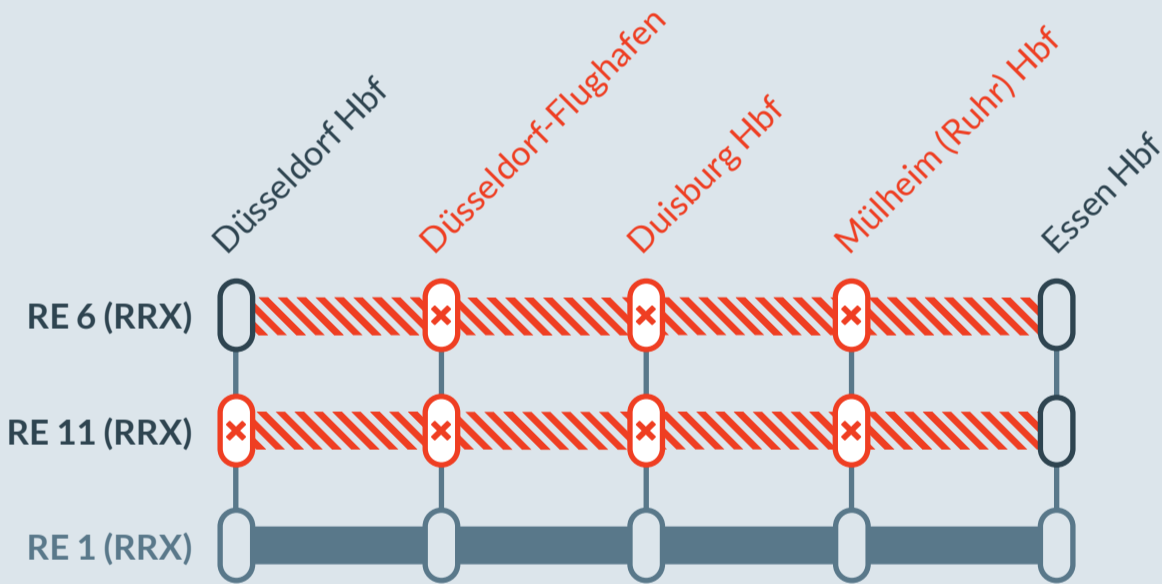

Baustellenbedingte Einschränkung:

RE 6 (RRX)

Köln/Bonn Flughafen → Minden (Westf)

RE 11 (RRX)

Düsseldorf Hbf ↔ Kassel-Wilhelmshöhe

von
Mi, 15.03.2023
Mo, 20.03.2023

bis
Fr, 17.03.2023
Di, 21.03.2023

Bahnsteigarbeiten in:
Duisburg Hbf

Umleitung/Teilausfälle zwischen:
Düsseldorf Hbf und Essen Hbf

Die Teil- und Haltausfälle betreffen am 15./16.03. sowie am 20./21.03.2023 die Zeiträume 20:45 Uhr bis 01:30 Uhr des Folgetages und am 17.03.2023 den Zeitraum 05:00 bis 01:30 Uhr des Folgetages. Bitte informieren Sie sich vor Fahrtantritt.