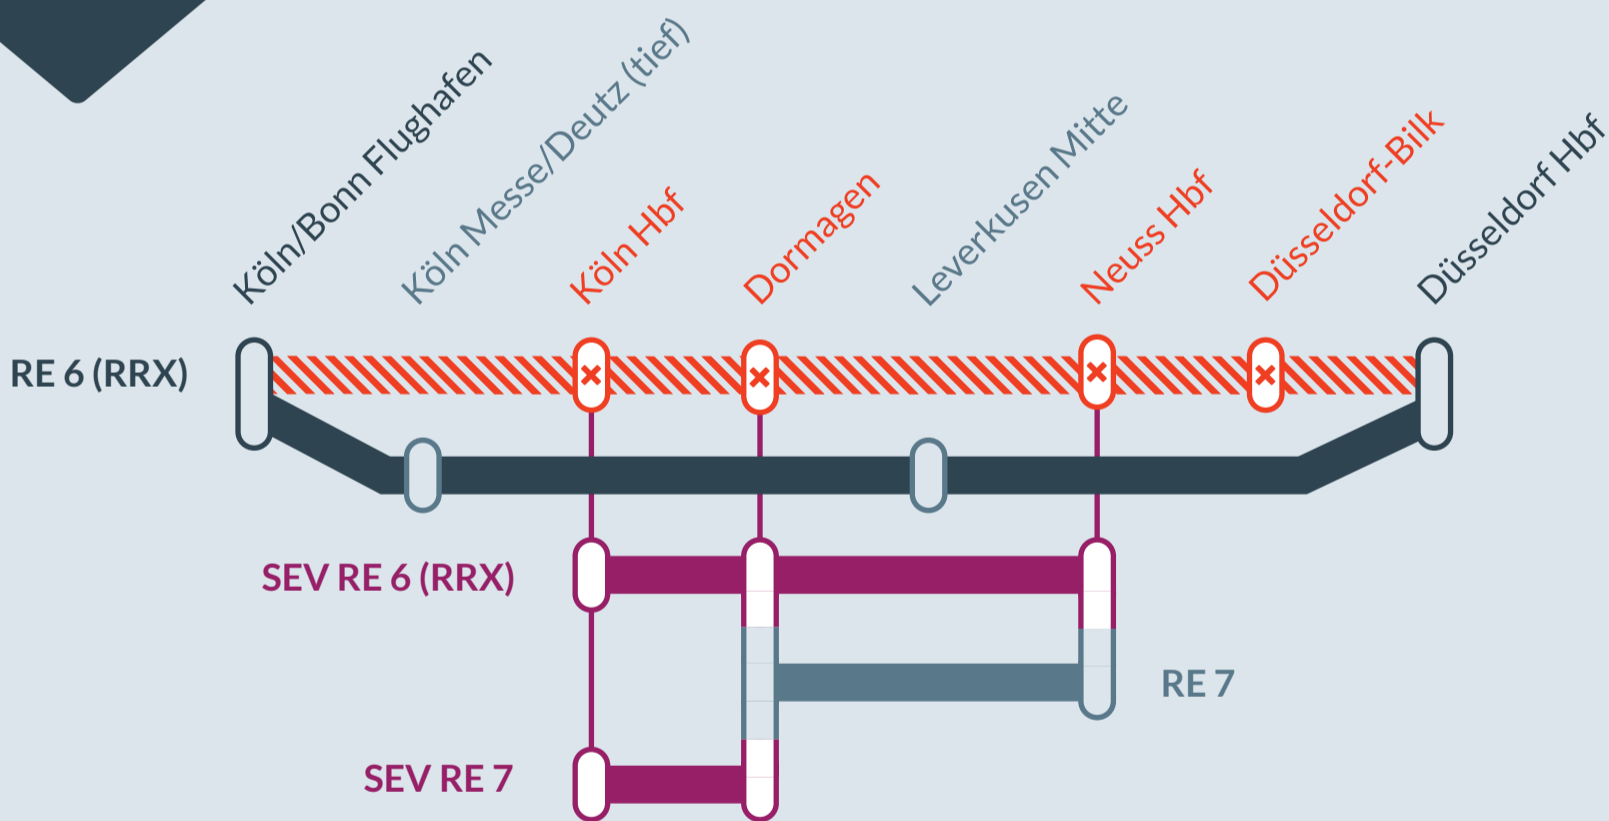

Baustellenbedingte Einschränkung:

RE 6 (RRX)

Köln/Bonn Flughafen ↔ Minden (Westf)

von **Do, 16.03.2023** bis **Sa, 25.03.2023**
täglich jeweils zwischen 08:00 Uhr und 16:00 Uhr

Umleitung zwischen:
Köln/Bonn Flughafen und **Düsseldorf Hbf**

Haltausfall in:
Köln Hbf, Dormagen, Neuss Hbf und **Düsseldorf-Bilk**

Umleitung auf der Linie

Ausfall auf der Linie

Alternative Verbindungen

Ersatzverkehr (SEV)

Finden Sie Ihren
Ersatzverkehr
und Ihre **Reise-**
alternativen: