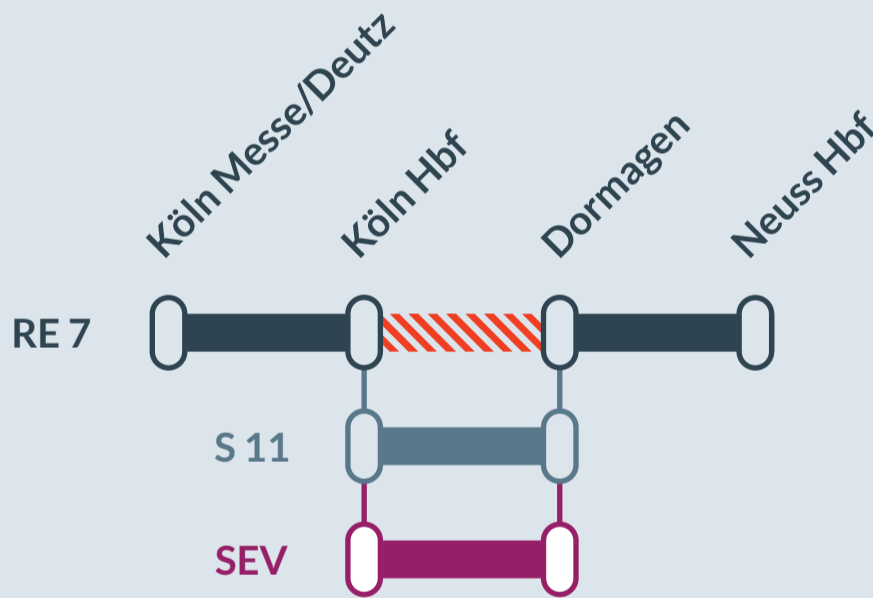

## Krefeld Hbf ↔ Rheine

von **Do, 16.03.2023** bis **Sa, 25.03.2023**  
jeweils zwischen **06:00 Uhr** und **16:00 Uhr**

Arbeiten im Gleisbereich zwischen:  
**Köln Hbf** und **Dormagen**

Ausfall zwischen:  
**Köln Hbf** und **Dormagen**

- betroffene Linie
- Ausfall auf der Linie
- Alternative Verbindungen
- Ersatzverkehr mit Bussen (SEV)

**Ersatz**  
*Replacement*

Finden Sie Ihren  
**Ersatzverkehr**  
und Ihre **Reise-**  
**alternativen:**