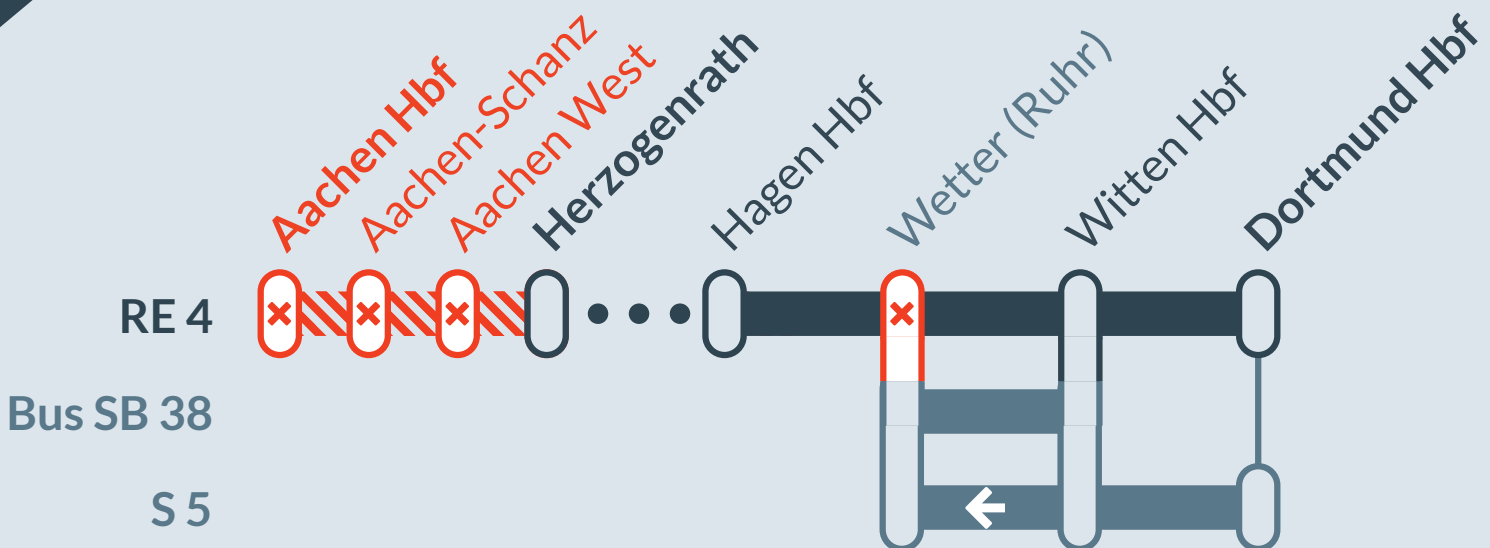

Baustellenbedingte Einschränkung:

RE 4

Aachen Hbf ↔ Dortmund Hbf

von
Sa, 25.03.2023
19:20 Uhr

bis
Sa, 25.03.2023
23:50 Uhr

Schienenschleifarbeiten zwischen:
Hagen-Vorhalle und **Witten Hbf**

Haltausfall in:
Wetter (Ruhr)

Zug 26435 (Abfahrt 22:27 Uhr ab Hagen Hbf) hält in Wetter (Ruhr)
Achten Sie bitte auch auf die Baumaßnahme zwischen
Aachen und Herzogenrath!

••• weitere Halte

 Ausfall auf der Linie

 Alternative Verbindungen

Ersatz
Replacement

Finden Sie Ihren
Ersatzverkehr
und Ihre **Reise-**
alternativen: