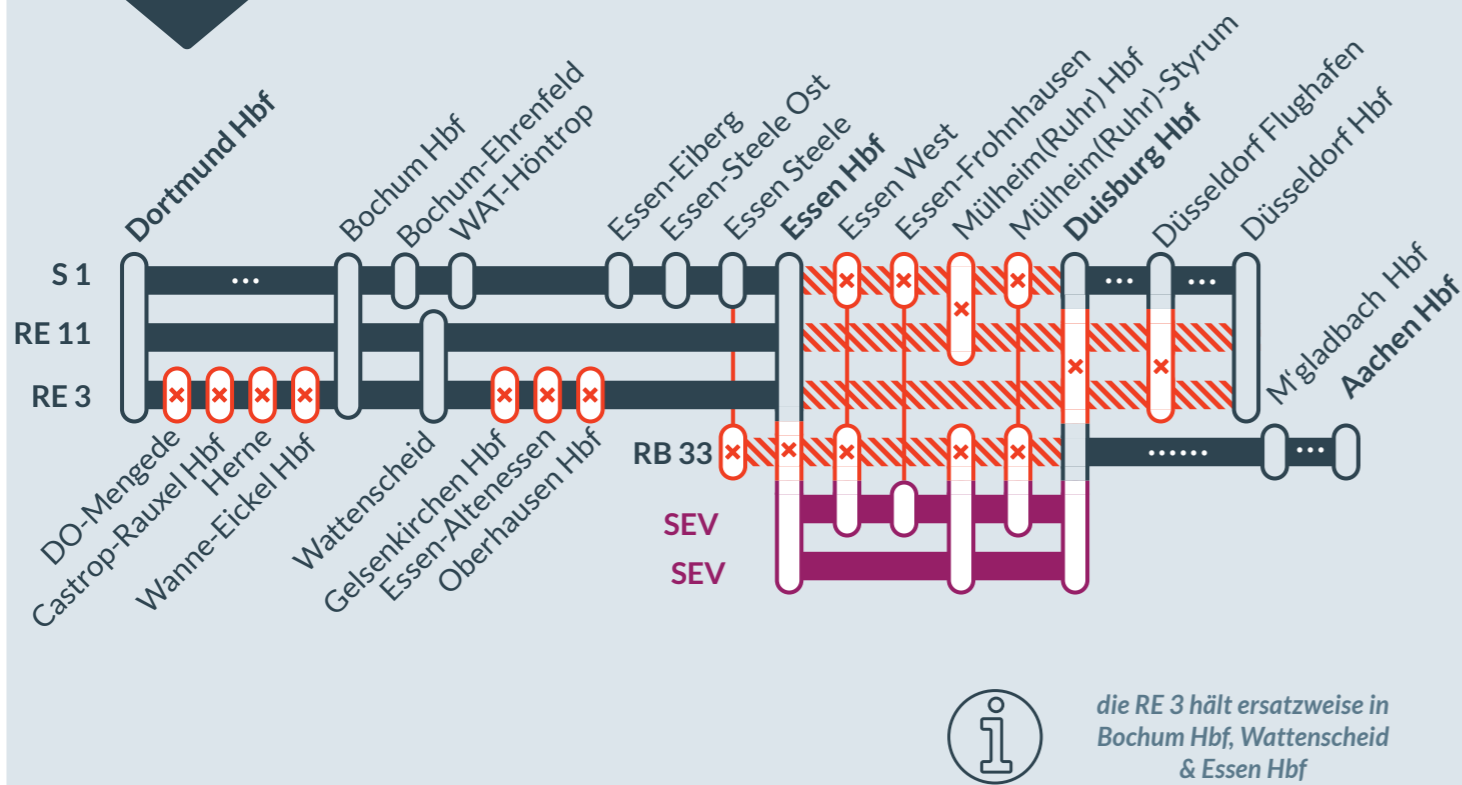

Baustellenbedingte Einschränkung:

- RE 3** Hamm Hbf ↔ Düsseldorf Hbf
- RE 11 (RRX)** Kassel-Wilhelmh. ↔ Düsseldorf Hbf
- RB 33** Essen-Steele ↔ Aachen Hbf
- S 1** Dortmund Hbf ↔ Solingen Hbf

von
Fr, 31.03.2023
21:00 Uhr

bis
Fr, 14.04.2023
21:00 Uhr

Zugausfälle zwischen:
Dortmund Hbf und Duisburg Hbf

Baustellenbedingte Einschränkung:

- RE 1 (RRX)** Hamm Hbf ↔ Aachen Hbf
- RE 2** Osnabrück Hbf ↔ Düsseldorf Hbf
- RE 6 (RRX)** Minden ↔ Köln/Bonn Flughafen
- RE 42** Münster Hbf ↔ M'gladbach Hbf

von
Fr, 31.03.2023
21:00 Uhr

bis
Fr, 14.04.2024
21:00 Uhr

Halteausfälle in:
Bochum Hbf, Wattenscheid, Essen Hbf und Mülheim (Ruhr) Hbf

Streckensperrung zwischen:
Essen Hbf und Düsseldorf Hbf

☎ 0202 51562515
(kostenfrei)
📱 www.zuginfo.nrw