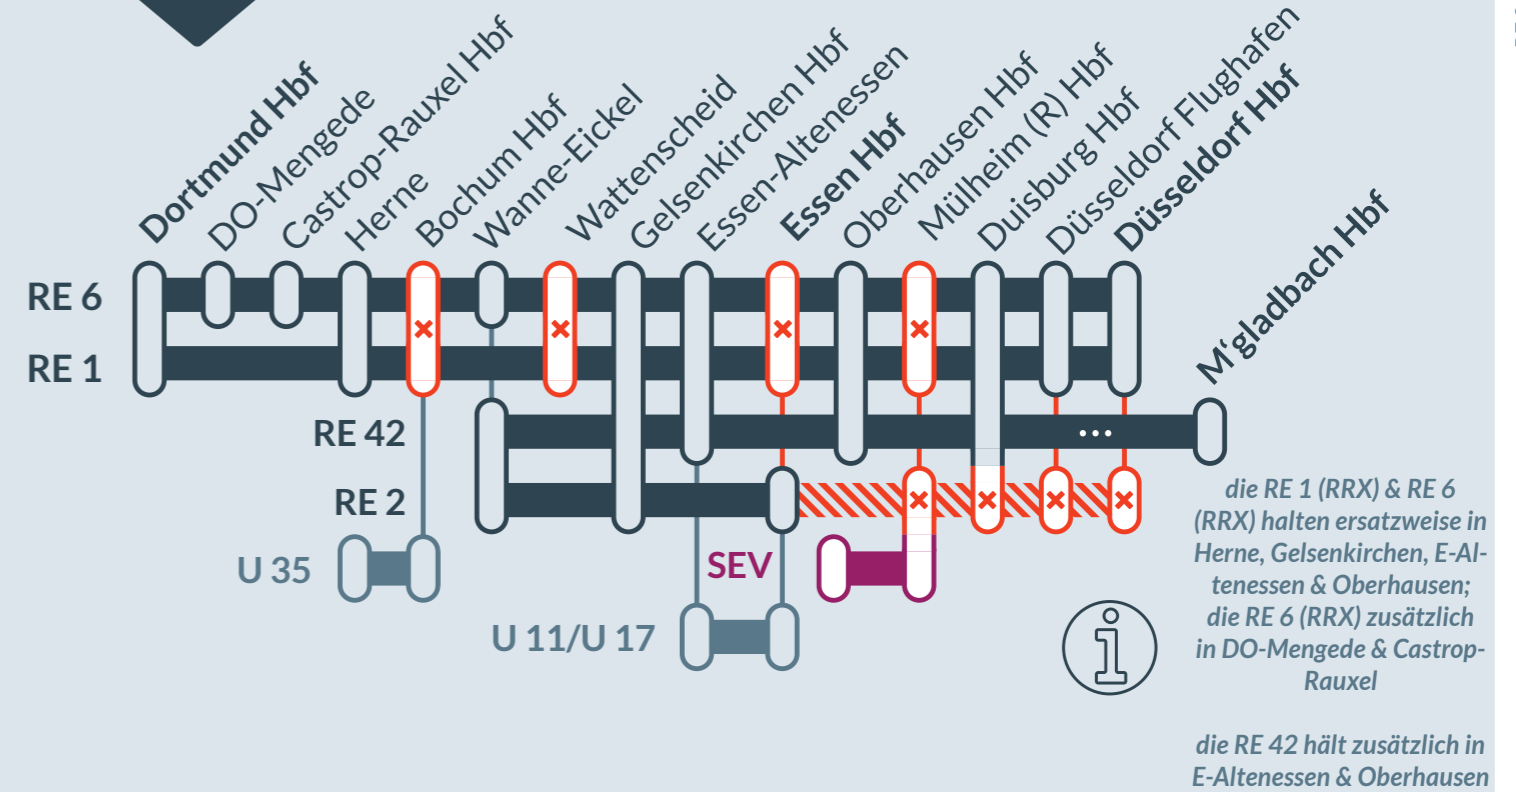

Baustellenbedingte Einschränkung:

- RE 3** Hamm Hbf ↔ Düsseldorf Hbf
- RE 11 (RRX)** Kassel-Wilhelmh. ↔ Düsseldorf Hbf
- RB 33** Essen-Steele ↔ Aachen Hbf
- S 1** Dortmund Hbf ↔ Solingen Hbf

von
Fr, 31.03.2023
21:00 Uhr

bis
Fr, 14.04.2023
21:00 Uhr

Zugausfälle zwischen:
Dortmund Hbf und Duisburg Hbf

Baustellenbedingte Einschränkung:

- RE 1 (RRX)** Hamm Hbf ↔ Aachen Hbf
- RE 2** Osnabrück Hbf ↔ Düsseldorf Hbf
- RE 6 (RRX)** Minden ↔ Köln/Bonn Flughafen
- RE 42** Münster Hbf ↔ M'gladbach Hbf

von
Fr, 31.03.2023
21:00 Uhr

bis
Fr, 14.04.2024
21:00 Uhr

Halteausfälle in:
Bochum Hbf, Wattenscheid, Essen Hbf und Mülheim (Ruhr) Hbf

Streckensperrung zwischen:
Essen Hbf und Düsseldorf Hbf

☎ 0202 51562515
(kostenfrei)
📱 www.zuginfo.nrw