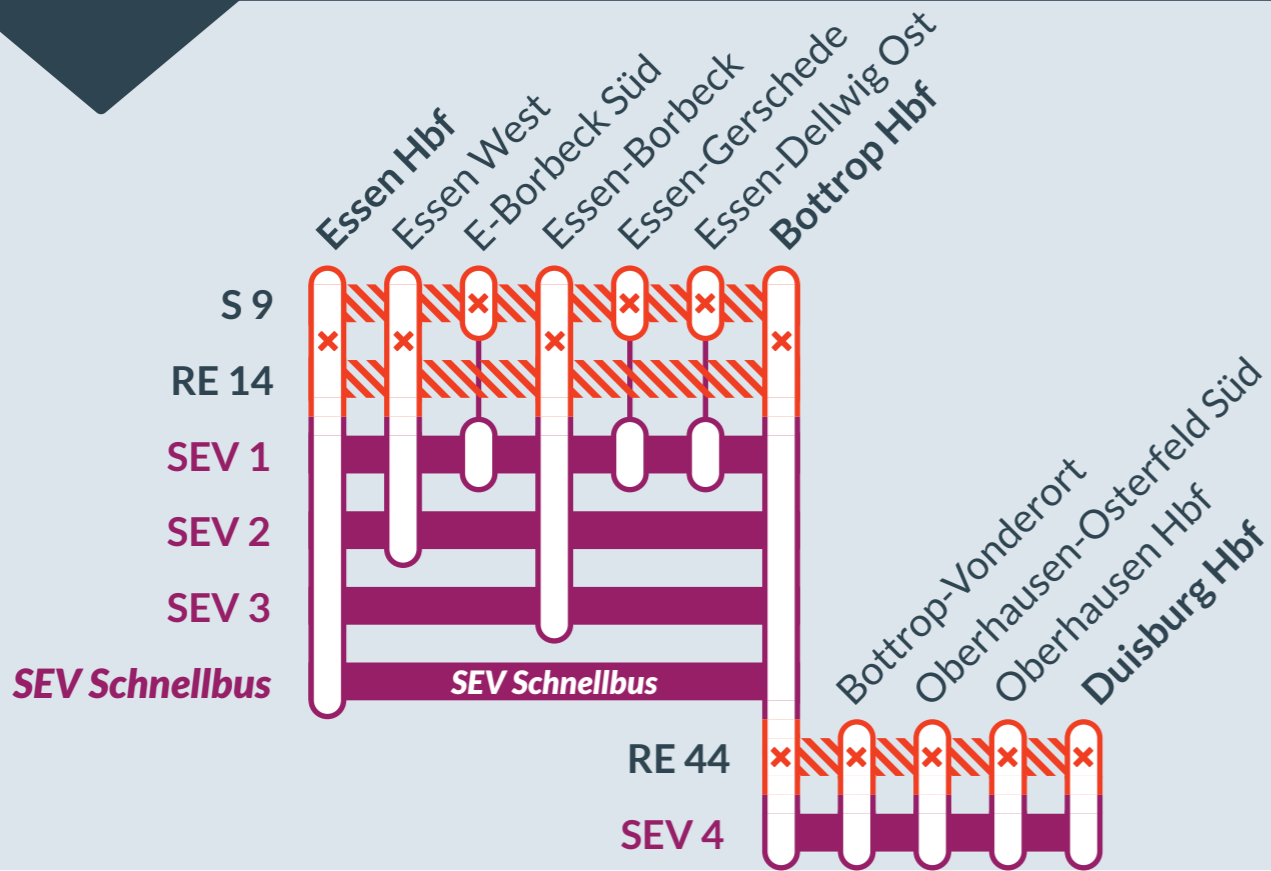

Baustellenbedingte Einschränkung:

S 9 Hagen Hbf ↔ Haltern am See
RE 14 Essen Hbf ↔ Borken/Coesfeld
RE 44 Bottrop Hbf ↔ Moers

von
Fr, 31.03.2023
21:00 Uhr

bis
Fr, 14.04.2023
21:00 Uhr

Streckensperrung zwischen:
Essen Hbf und Bottrop Hbf (S 9 und RE 14)
Bottrop Hbf und Duisburg Hbf (RE 44)

Baustellenbedingte Einschränkung:

S 3 Hattingen Mitte ↔ Oberhausen Hbf
RE 49 Wuppertal Hbf ↔ Wesel

von
Fr, 31.03.2023
21:00 Uhr

bis
Fr, 14.04.2023
21:00 Uhr

Streckensperrung zwischen:
Essen-Steele Ost und Oberhausen Hbf (S 3)
Essen-Steele und Wesel (RE 49)