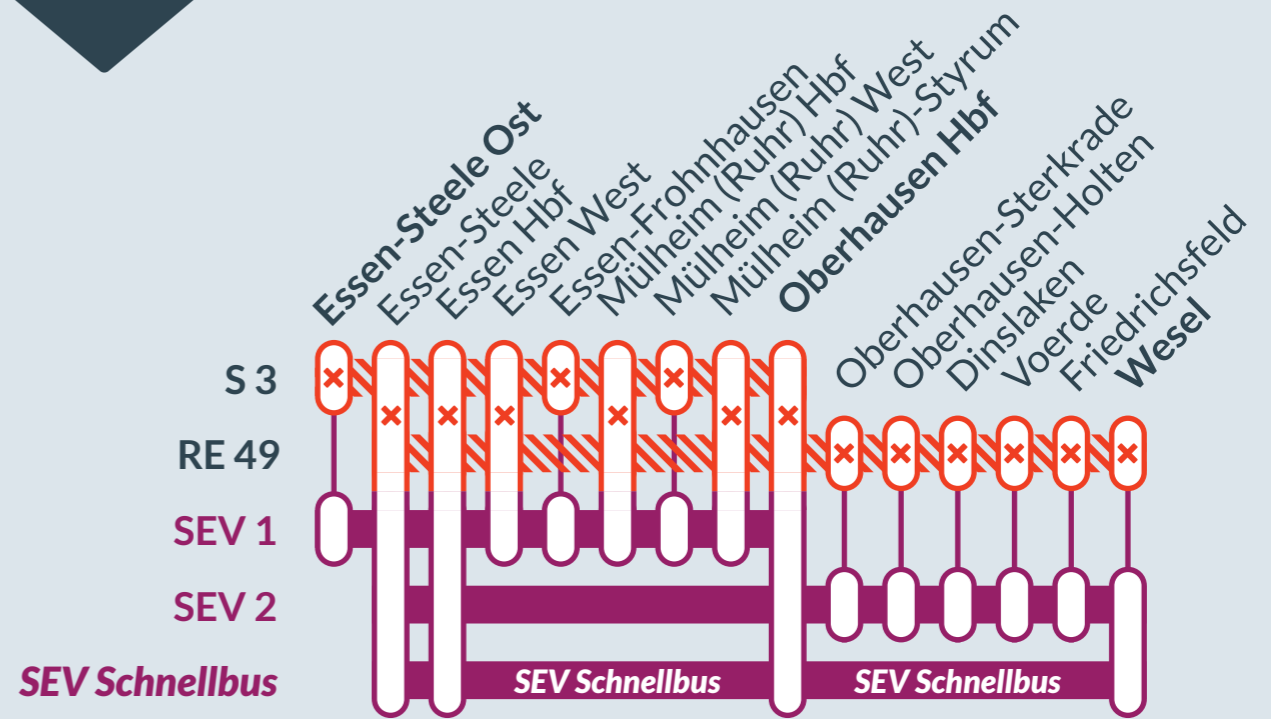

Baustellenbedingte Einschränkung:

S 9 Hagen Hbf ↔ Haltern am See
RE 14 Essen Hbf ↔ Borken/Coesfeld
RE 44 Bottrop Hbf ↔ Moers

von
Fr, 31.03.2023
21:00 Uhr

bis
Fr, 14.04.2023
21:00 Uhr

Streckensperrung zwischen:
Essen Hbf und Bottrop Hbf (S 9 und RE 14)
Bottrop Hbf und Duisburg Hbf (RE 44)

Baustellenbedingte Einschränkung:

S 3 Hattingen Mitte ↔ Oberhausen Hbf
RE 49 Wuppertal Hbf ↔ Wesel

von
Fr, 31.03.2023
21:00 Uhr

bis
Fr, 14.04.2023
21:00 Uhr

Streckensperrung zwischen:
Essen-Steele Ost und Oberhausen Hbf (S 3)
Essen-Steele und Wesel (RE 49)

☎ 0202 51562515
(kostenfrei)
📱 www.zuginfo.nrw

zuginfo.nrw ist ein Serviceangebot für Kunden im Regionalverkehr in Nordrhein-Westfalen.

 Ausfall auf der Linie
 Ersatzverkehr mit Bussen (SEV)

 Finden Sie Ihren Ersatzverkehr und Ihre Reisealternativen: