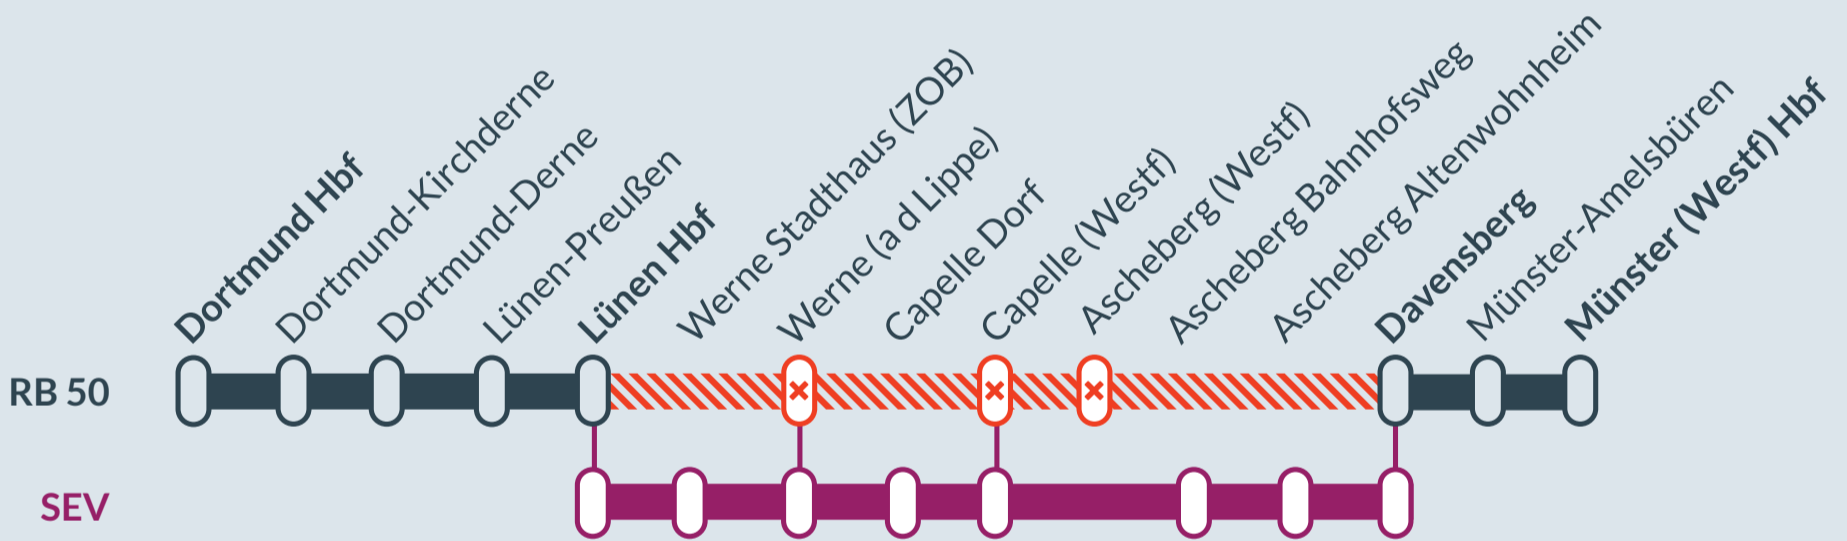

Baustellenbedingte Einschränkung:

RB 50

Münster (Westf) Hbf ↔ Dortmund Hbf

vom	bis	vom	bis	vom	bis
Fr, 24.03.2023	Do, 30.03.2023	Fr, 31.03.2023	Fr, 12.05.2023	Sa, 13.05.2023	Di, 16.05.2023
jeweils von 23:30 bis 02:45 Uhr		21:00 Uhr	21:00 Uhr	jeweils von 23:30 bis 02:45 Uhr	

Streckensperrung und Haltausfälle zwischen:
Lünen Hbf und Davensberg

Ausfall auf der Linie

Ersatzverkehr mit Bussen (SEV)

Ersatz
Replacement

Finden Sie Ihren
Ersatzverkehr
und Ihre **Reise-**
alternativen: