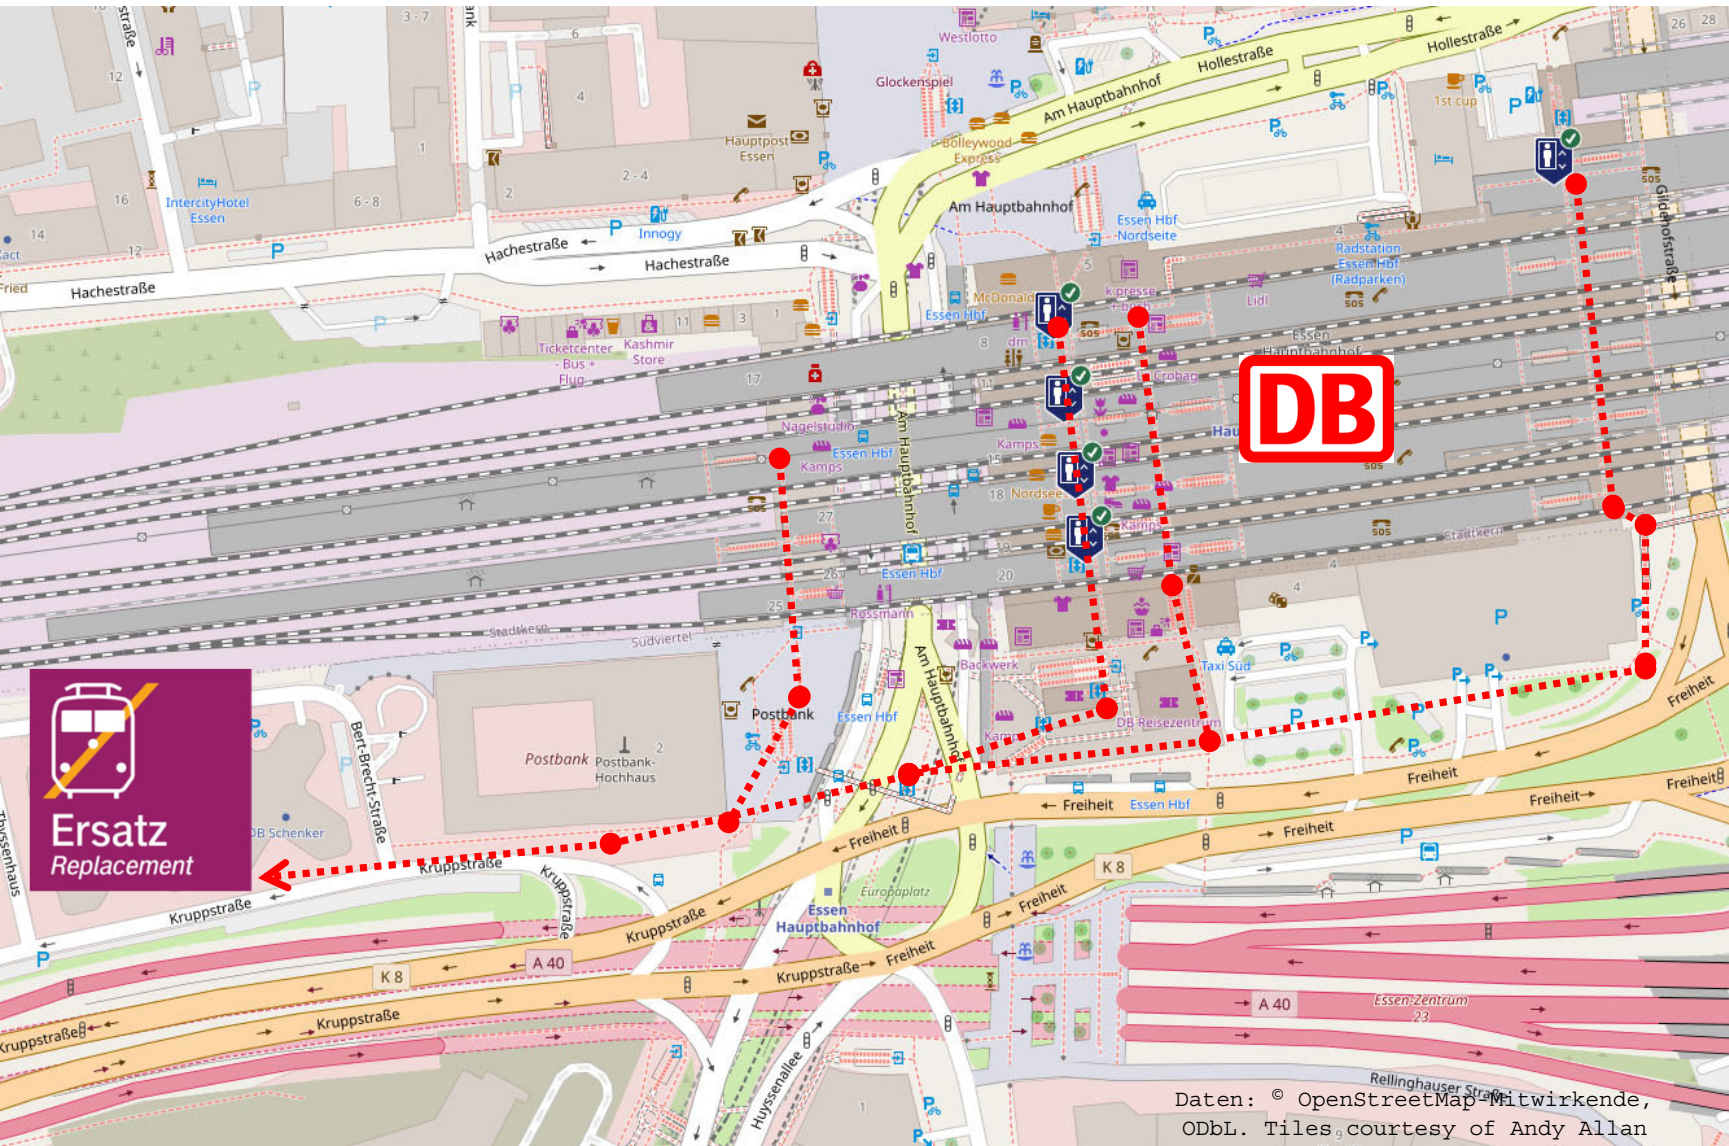

Schienernersatzverkehr

NEU - Essen Hbf – Ersatzhaltestelle vor DB Schenker in der Kruppstraße

Legende:

--- Fußweg zum Halteplatz für den Schienenersatzverkehr

Ihre Informationsmöglichkeiten:

Internet:
bauinfos.deutschebahn.com

Bauhotline DB Regio NRW:
0202 515 62 515

Daten: © OpenStreetMap-Mitwirkende, ODbL. Tiles, courtesy of Andy Allan