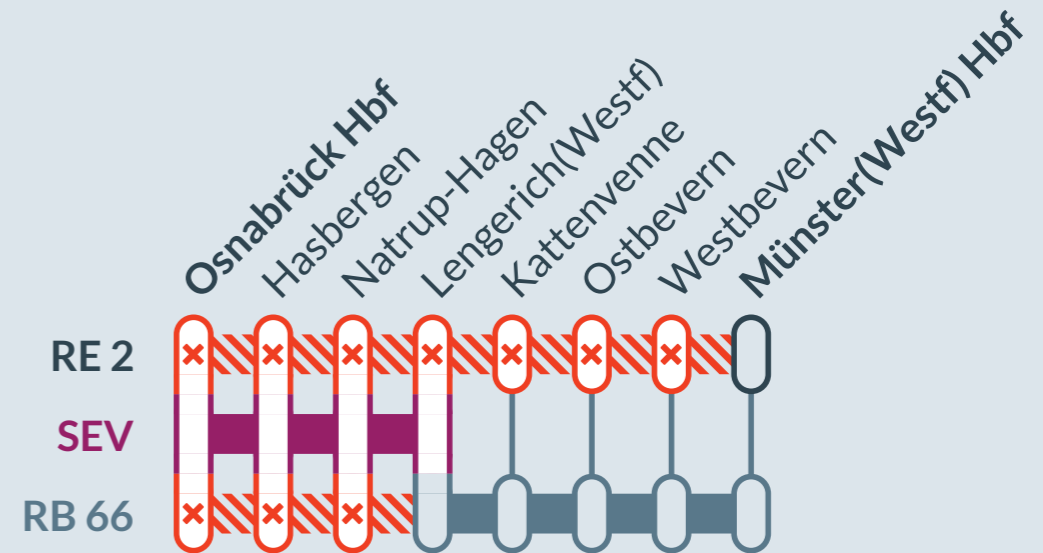

Baustellenbedingte Einschränkung:

RE 2, (RB 66)

Essen Hbf / Münster Hbf ↔ Osnabrück Hbf

Streckensperrung zwischen:
Münster Hbf und **Osnabrück Hbf**
(wechselnde Betroffenheiten nach Bauphasen)

von
Di, 04.04.2023
21:00 Uhr

bis
Mi, 05.04.2023
04:30 Uhr

Zugausfälle mit Ersatzverkehr (Busse) zwischen:
Osnabrück Hbf und **Lengerich (Westf)**

RE 2, RB 66

SEV 1

SEV 2

Montag, 10.04.2023
zwischen 20:30 Uhr und 22:00 Uhr

Zugausfälle für Linie RE 2 zwischen:
Münster (Westf) Hbf und **Osnabrück Hbf**

Nächte 07./08.04.2023 und 10./11.04.2023
jeweils zwischen 23:30 Uhr und 6:30 Uhr

Zugausfälle für Linie RE 2 zwischen:
Münster (Westf) Hbf und **Osnabrück Hbf**

* SEV 2 verkehrt nur
am 11.04.2023 zw. Os-
nabrück und Münster