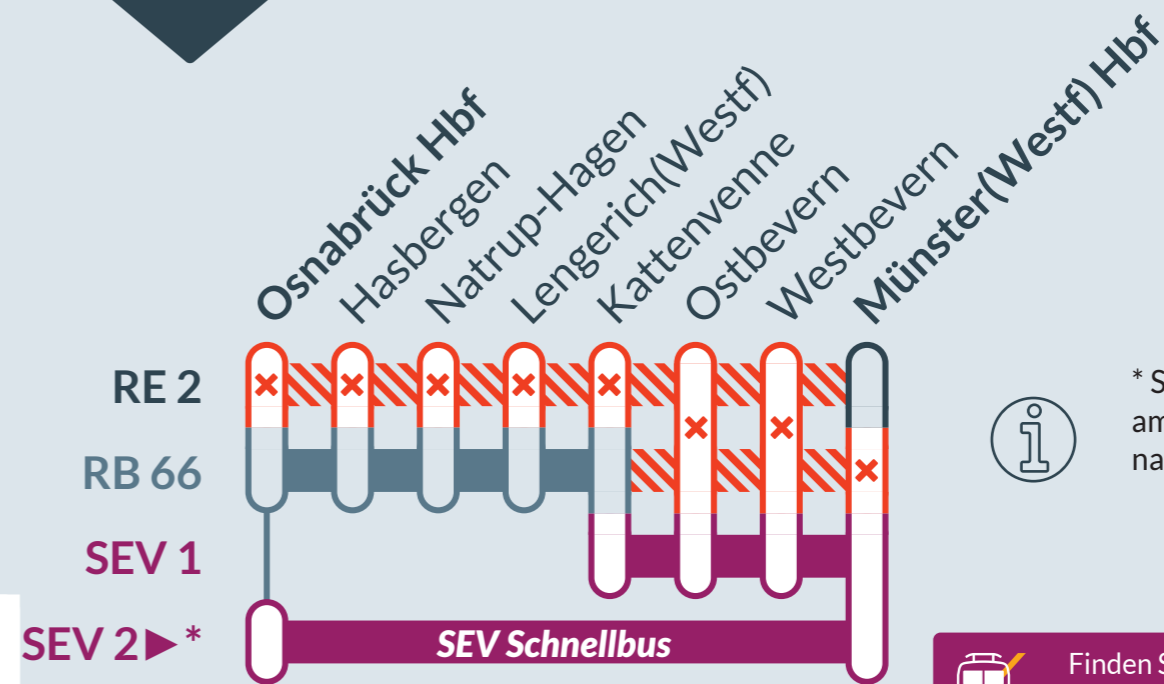

Baustellenbedingte Einschränkung:

RE 2, (RB 66)

Essen Hbf / Münster Hbf ↔ Osnabrück Hbf

Streckensperrung zwischen:
Münster Hbf und **Osnabrück Hbf**
(wechselnde Betroffenheiten nach Bauphasen)

von
Di, 04.04.2023
21:00 Uhr

bis
Mi, 05.04.2023
04:30 Uhr

Zugausfälle mit Ersatzverkehr (Busse) zwischen:
Osnabrück Hbf und **Lengerich (Westf)**

RE 2, RB 66

SEV 1

SEV 2

Montag, 10.04.2023
zwischen 20:30 Uhr und 22:00 Uhr

Zugausfälle für Linie RE 2 zwischen:
Münster (Westf) Hbf und **Osnabrück Hbf**

Nächte 07./08.04.2023 und 10./11.04.2023
jeweils zwischen 23:30 Uhr und 6:30 Uhr

Zugausfälle für Linie RE 2 zwischen:
Münster (Westf) Hbf und **Osnabrück Hbf**

* SEV 2 verkehrt nur
am 11.04.2023 zw. Os-
nabrück und Münster