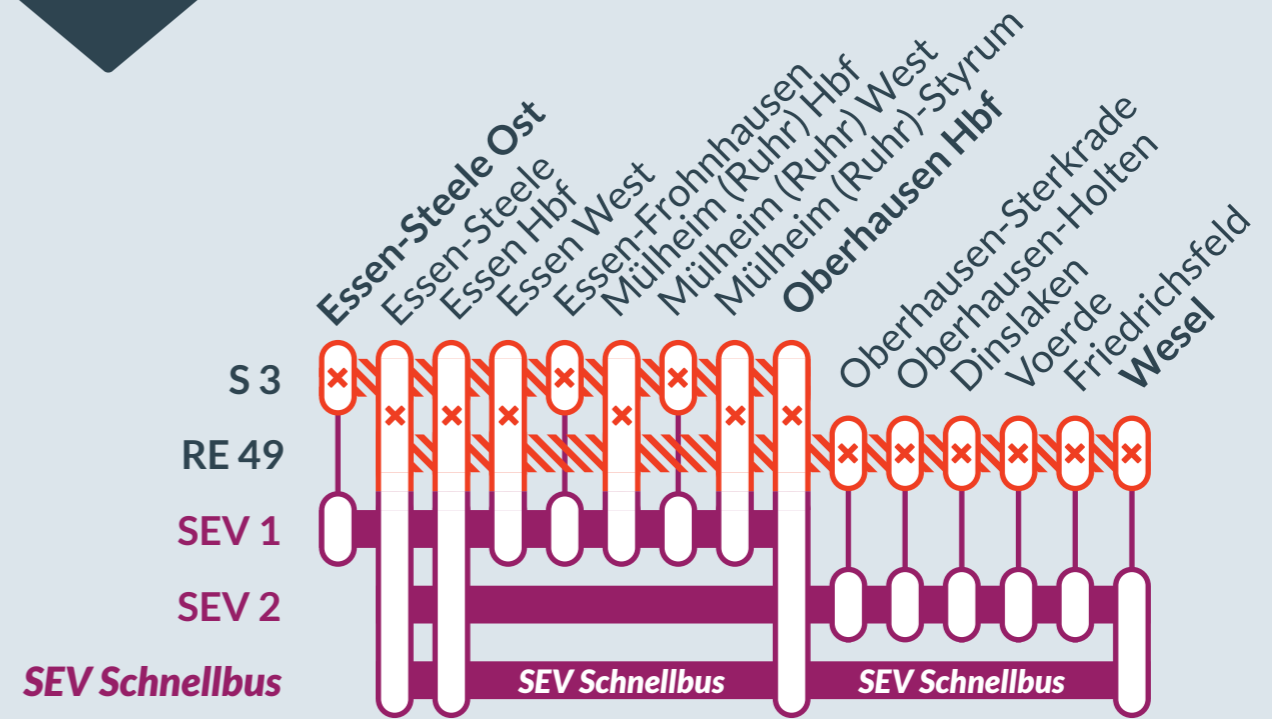

Baustellenbedingte Einschränkung:

S 9 Hagen Hbf ↔ Haltern am See
RE 14 Essen Hbf ↔ Borken/Coesfeld
RE 44 Bottrop Hbf ↔ Moers

von
Fr, 31.03.2023
21:00 Uhr

bis
Fr, 14.04.2023
21:00 Uhr

Streckensperrung zwischen:
Essen Hbf und Bottrop Hbf (S 9 und RE 14)
Bottrop Hbf und Duisburg Hbf (RE 44)

Baustellenbedingte Einschränkung:

S 3 Hattingen Mitte ↔ Oberhausen Hbf
RE 49 Wuppertal Hbf ↔ Wesel

von
Fr, 31.03.2023
21:00 Uhr

bis
Fr, 14.04.2023
21:00 Uhr

Streckensperrung zwischen:
Essen-Steele Ost und Oberhausen Hbf (S 3)
Essen-Steele und Wesel (RE 49)

☎ 0202 51562515
(kostenfrei)
📱 www.zuginfo.nrw

zuginfo.nrw ist ein Serviceangebot für Kunden im Regionalverkehr in Nordrhein-Westfalen.

Ausfall auf der Linie
 Ersatzverkehr mit Bussen (SEV)

Finden Sie Ihren Ersatzverkehr und Ihre Reisealternativen: