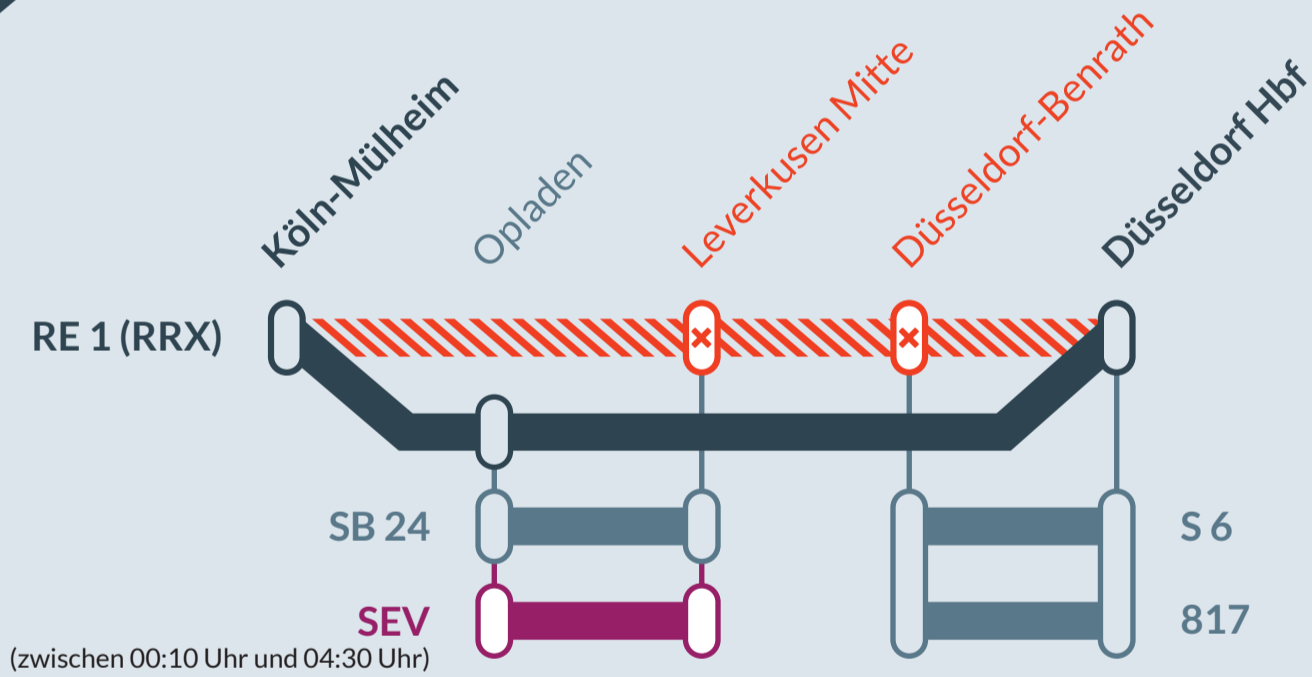

Baustellenbedingte Einschränkung:

RE 1 (RRX)

Aachen Hbf → Hamm (Westf) Hbf

von
So, 02.04.2023
von 22:00 Uhr

bis
Mo, 03.04.2023
04:15 Uhr

Umleitung zwischen:
Köln-Mülheim und Düsseldorf Hbf

Haltausfälle in:
Leverkusen Mitte und Düsseldorf-Benrath

Betroffen sind die Züge mit Abfahrt in Hamm (Westf) Hbf um 22:18 Uhr sowie mit Abfahrt in Dortmund Hbf um 00:46 Uhr und 02:46 Uhr Richtung Köln Hbf/Aachen Hbf.

- Ausfall auf der Linie
- Umleitung auf der Linie
- Alternative Verbindungen
- Ersatzverkehr (SEV)