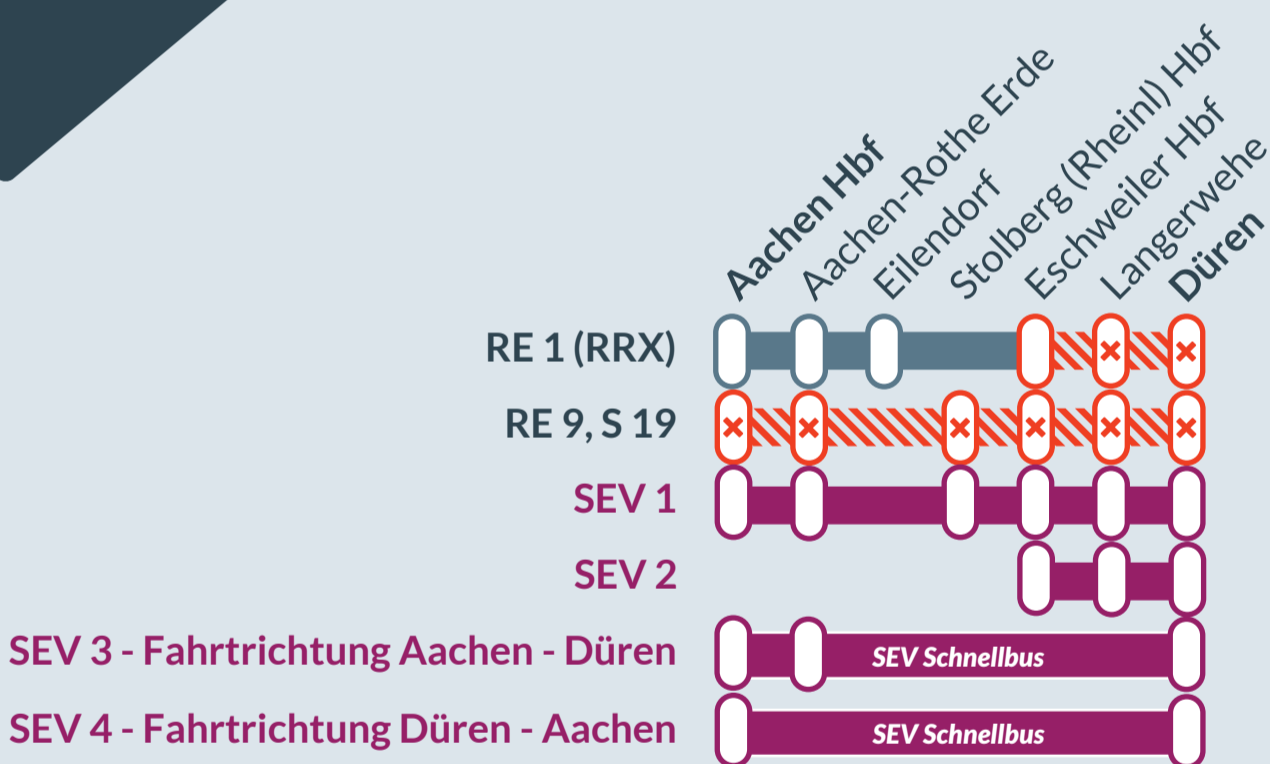

Baustellenbedingte Einschränkung:

RE 1 (RRX) Aachen ↔ Hamm
RE 9 Aachen ↔ Siegen
S 19 Aachen/Düren ↔ Au (Sieg)

von **Fr, 14.04.2023** bis **Mo, 17.04.2023**
23:00 Uhr **02:30 Uhr**

Streckensperrung zwischen:
Langerwehe und Eschweiler Hbf

Teilausfälle und Schienenersatzverkehr zwischen:
Düren und Eschweiler Hbf/Aachen Hbf

Der SEV Schnellbus (SEV 4) von Düren nach Aachen hält zusätzlich in Aachen an der ÖPNV-Haltestelle „Hansemannplatz“ (nur zum Ausstieg)

Bei der Linie S 19 fallen nur einzelne Züge in den Nächten 14./15.4.2023 und 15./16.4.2023 aus!

Ausfall auf der Linie

Ersatzverkehr mit Bussen (SEV)

betroffene Linie

Alternative Verbindungen

Ersatz
Replacement