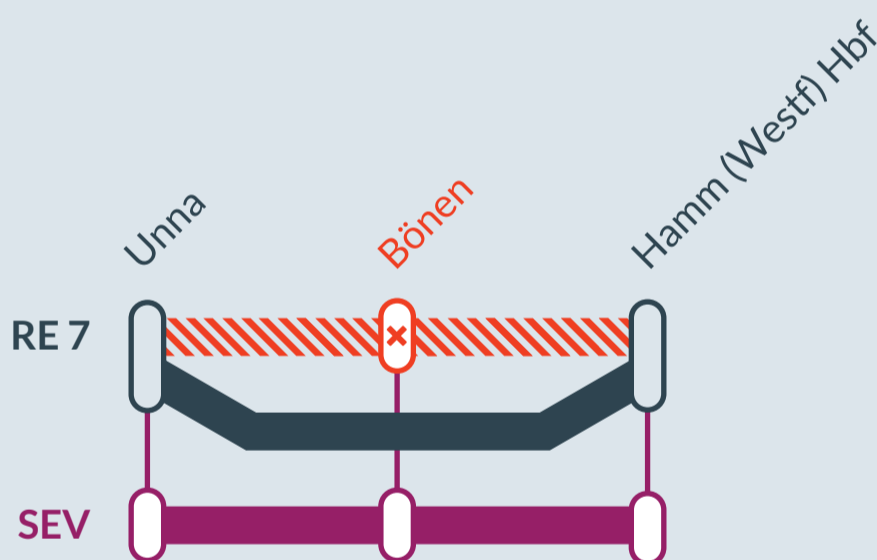

## Krefeld Hbf ↔ Münster (Westf) Hbf

am  
**Fr, 14.04.2023**

und am  
**Mo, 17.04.2023**

jeweils von **21:30 Uhr bis 22:45 Uhr**

Umleitung zwischen:  
**Unna und Hamm (Westf) Hbf**

Haltausfall in:  
**Bönen**