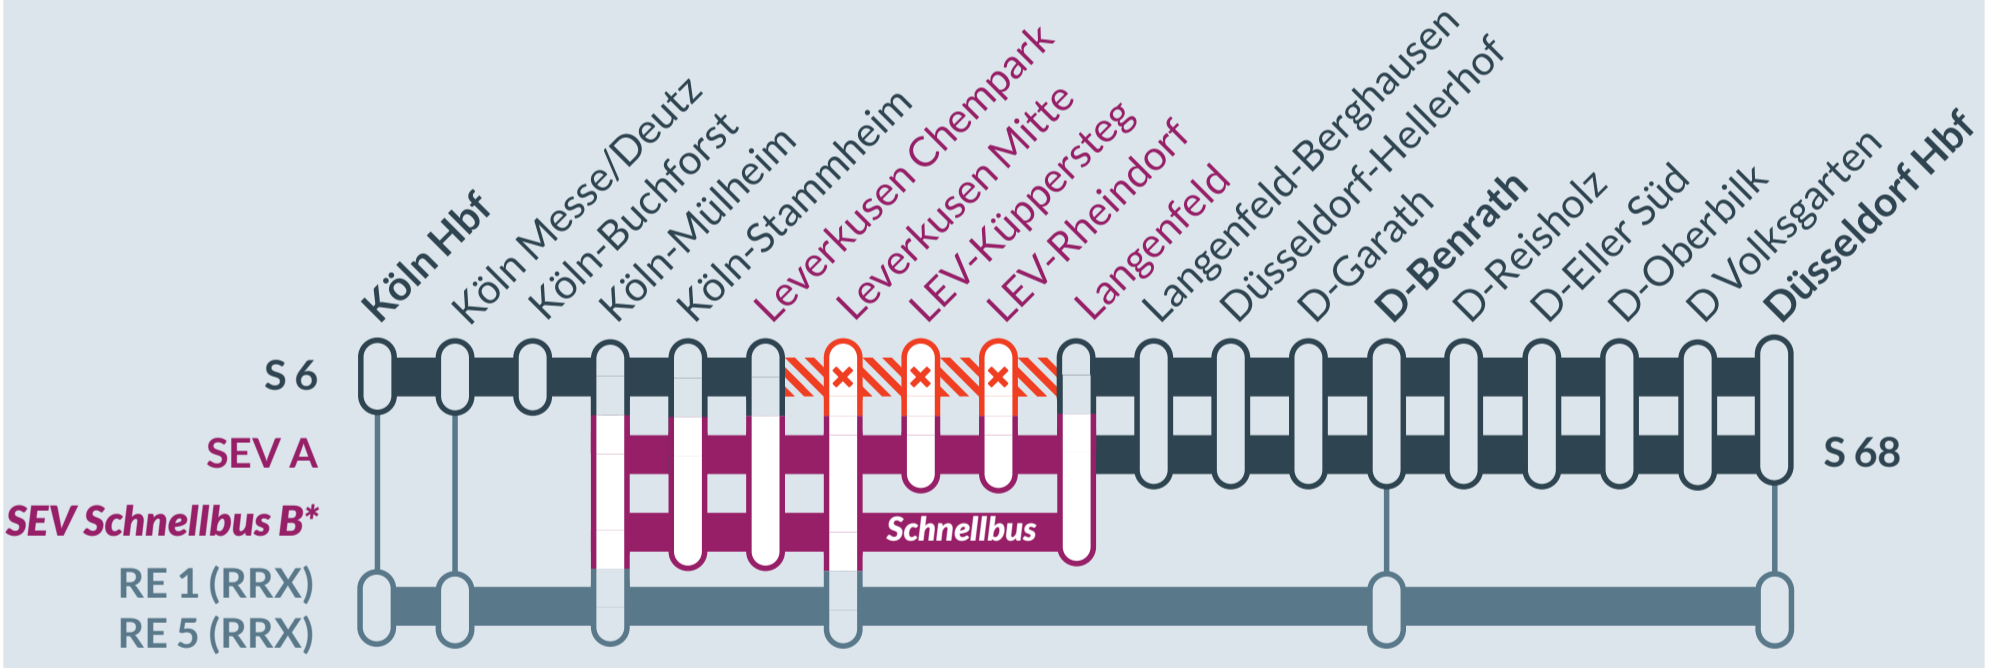

Baustellenbedingte Einschränkung: **S 6 (RE 1 RRX, RE 5 RRX)** Köln ↔ Düsseldorf

von
Sonntag, 11.12.2022

bis vsl.
Freitag, 23.06.2023

Streckensperrung zwischen:
Leverkusen Chempark und Langenfeld

Haltausfälle in Richtung Köln:
**Düsseldorf-Benrath (RE 1 (RRX) zwischen 6 und 22 Uhr) und
Köln-Mülheim (RE 5 (RRX))**

- betroffene Linie
- Ausfall auf der Linie
- Alternative Verbindungen
- Ersatzverkehr mit Bussen (SEV)

* Die Schnellbusse verkehren Mo - Fr
(5:30 - 9:30 Uhr und 14:30 - 18:30 Uhr)

Ersatz
Replacement

Finden Sie Ihren
Ersatzverkehr
und Ihre **Reise-**
alternativen: