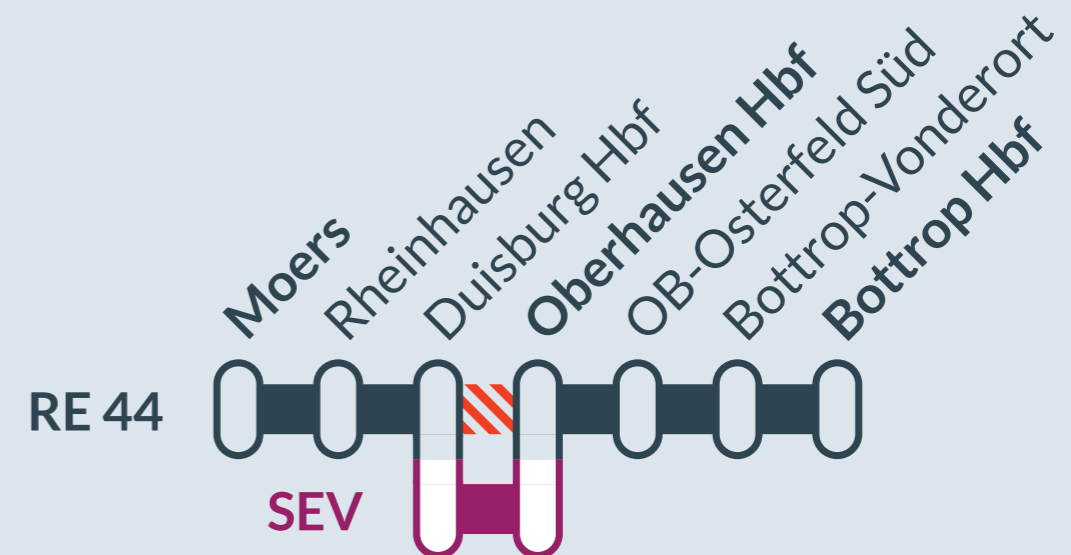

Baustellenbedingte Einschränkung:

RE 44

Moers ↔ Bottrop Hbf

Gültig in folgenden Zeiträumen

Fr, 28.04.2023 (21:00) - So, 30.04.2023 (23:59)
Fr, 05.05.2023 (21:00) - So, 07.05.2023 (23:59)
Fr, 12.05.2023 (21:00) - So, 14.05.2023 (23:59)
So, 21.05.2023 (06:00) - Fr, 26.05.2023 (23:59) - täglich durchgehend

Streckensperrung zwischen:
Duisburg Hbf und **Bottrop Hbf**

Baustellenbedingte Einschränkung:

RE 44

Moers ↔ Bottrop Hbf

Gültig in folgenden Zeiträumen

Mo, 01.05.2023 (00:00) - Fr, 05.05.2023 (21:00)
Mo, 08.05.2023 (00:00) - Fr, 12.05.2023 (21:00)
Mo, 15.05.2023 (00:00) - Sa, 20.05.2023 (23:59)
Sa, 27.05.2023 (00:00) - Fr, 30.06.2023 (23:59) - täglich durchgehend

Streckensperrung zwischen:
Duisburg Hbf und **Oberhausen Hbf**

☎ 0202 515 62 515
(kostenfrei)
📱 www.zuginfo.nrw

RheinRuhrBahn
Wir sind transdev
zuginfo.nrw ist ein Serviceangebot für Kunden
im Regionalverkehr in Nordrhein-Westfalen.

Finden Sie Ihren
Ersatzverkehr
und Ihre Reise-
alternativen: