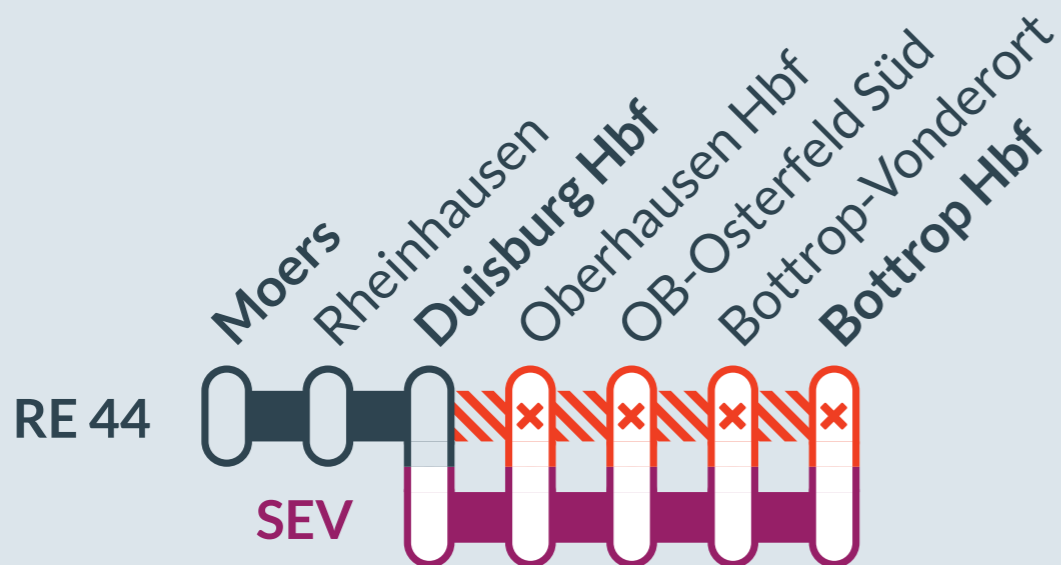

Baustellenbedingte Einschränkung:

RE 44

Moers ↔ Bottrop Hbf

Gültig in folgenden Zeiträumen

Fr, 28.04.2023 (21:00) - So, 30.04.2023 (23:59)
Fr, 05.05.2023 (21:00) - So, 07.05.2023 (23:59)
Fr, 12.05.2023 (21:00) - So, 14.05.2023 (23:59)
So, 21.05.2023 (06:00) - Fr, 26.05.2023 (23:59) - täglich durchgehend

Streckensperrung zwischen:
Duisburg Hbf und **Bottrop Hbf**

Baustellenbedingte Einschränkung:

RE 44

Moers ↔ Bottrop Hbf

Gültig in folgenden Zeiträumen

Mo, 01.05.2023 (00:00) - Fr, 05.05.2023 (21:00)
Mo, 08.05.2023 (00:00) - Fr, 12.05.2023 (21:00)
Mo, 15.05.2023 (00:00) - Sa, 20.05.2023 (23:59)
Sa, 27.05.2023 (00:00) - Fr, 30.06.2023 (23:59) - täglich durchgehend

Streckensperrung zwischen:
Duisburg Hbf und **Oberhausen Hbf**

☎ 0202 515 62 515
(kostenfrei)
📱 www.zuginfo.nrw

RheinRuhrBahn
Wir sind transdev
zuginfo.nrw ist ein Serviceangebot für Kunden
im Regionalverkehr in Nordrhein-Westfalen.

Finden Sie Ihren
Ersatzverkehr
und Ihre Reise-
alternativen: