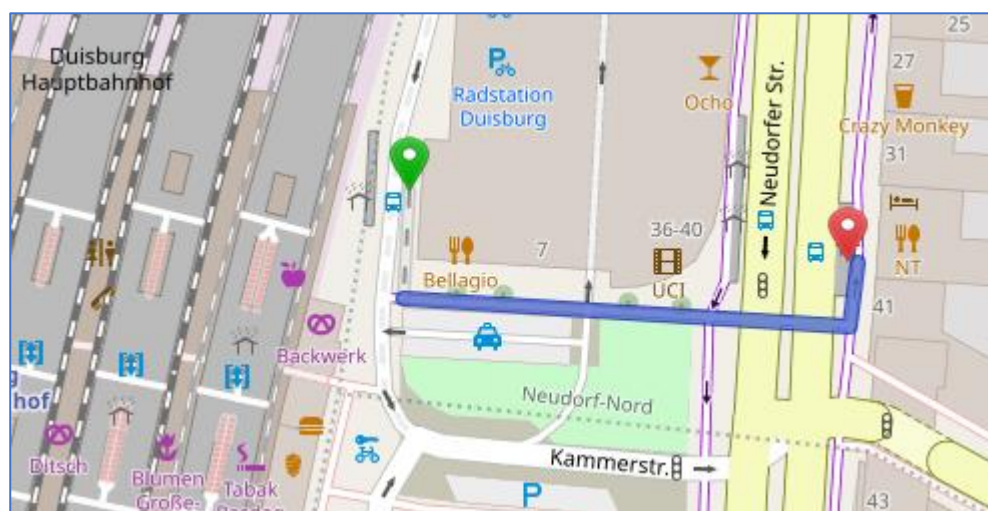

# Verlegung der Ersatzhaltestelle

Weitere Informationen erhalten Sie hier:

Liebe Kunden,

bitte beachten Sie, dass sich aufgrund einer Baustelle die Ersatzhaltestelle der RheinRuhrBahn ab dem 20.03.2023 in der **Neudorferstr., Bussteig 2** befindet.