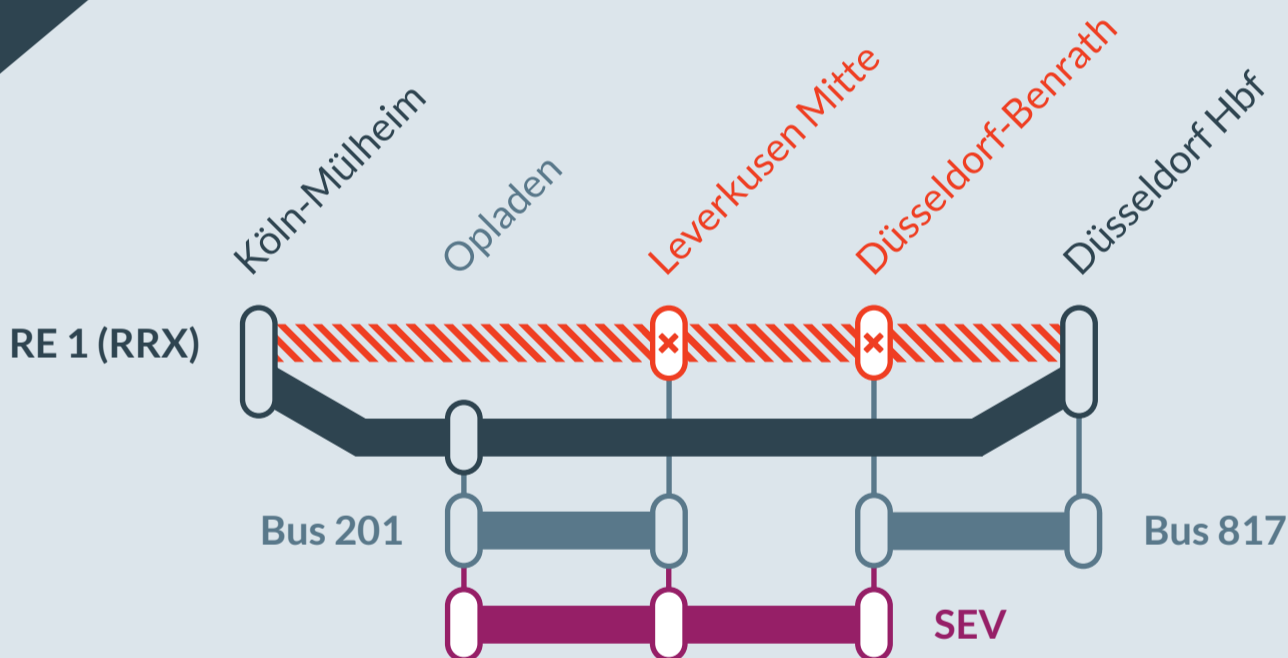

Baustellenbedingte Einschränkung:

RE 1 (RRX)

Aachen Hbf ↔ Hamm (Westf) Hbf

von **Di, 02.05.2023** bis **Fr, 28.07.2023**
jeweils in den Nächten **So/Mo – Do/Fr, 00:00 Uhr bis 04:30 Uhr**

Umleitung zwischen:
Köln-Mülheim und **Düsseldorf Hbf**

Haltausfälle in:
Leverkusen Mitte und **Düsseldorf-Benrath**

Bitte prüfen Sie Ihre Fahrtalternative vor Reiseantritt.

-  Ausfall auf der Linie
-  Umleitung auf der Linie
-  Alternative Verbindungen
-  Ersatzverkehr (SEV)

Finden Sie Ihren
Ersatzverkehr
und Ihre **Reise-**
alternativen: