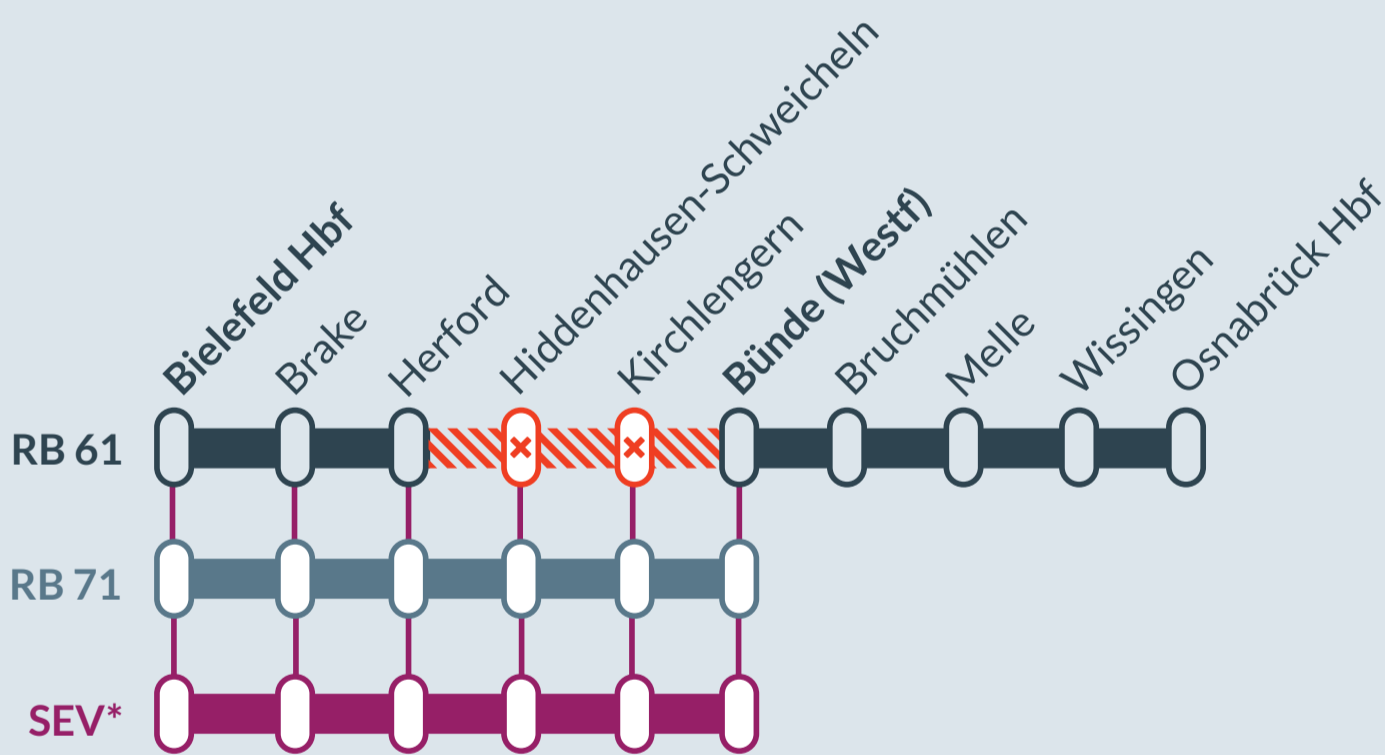

Baustellenbedingte Einschränkung:

RB 61

Bielefeld Hbf ↔ Osnabrück Hbf

von
Fr, 12.05.2023
22:00 Uhr

bis
Mo, 15.05.2023
06:00 Uhr

Streckensperrung und Haltausfälle zwischen:
Herford und Bünde (Westf)

* nur in den Tagesrandlagen

Ersatzverkehr mit Bussen (SEV)

Alternative Verbindungen

Ausfall auf der Linie

Finden Sie Ihren Ersatzverkehr und Ihre Reisealternativen:

☎ 00800 387 622 46
(kostenfrei)
📱 www.zuginfo.nrw

zuginfo.nrw ist ein Serviceangebot für Kunden im Regionalverkehr in Nordrhein-Westfalen.