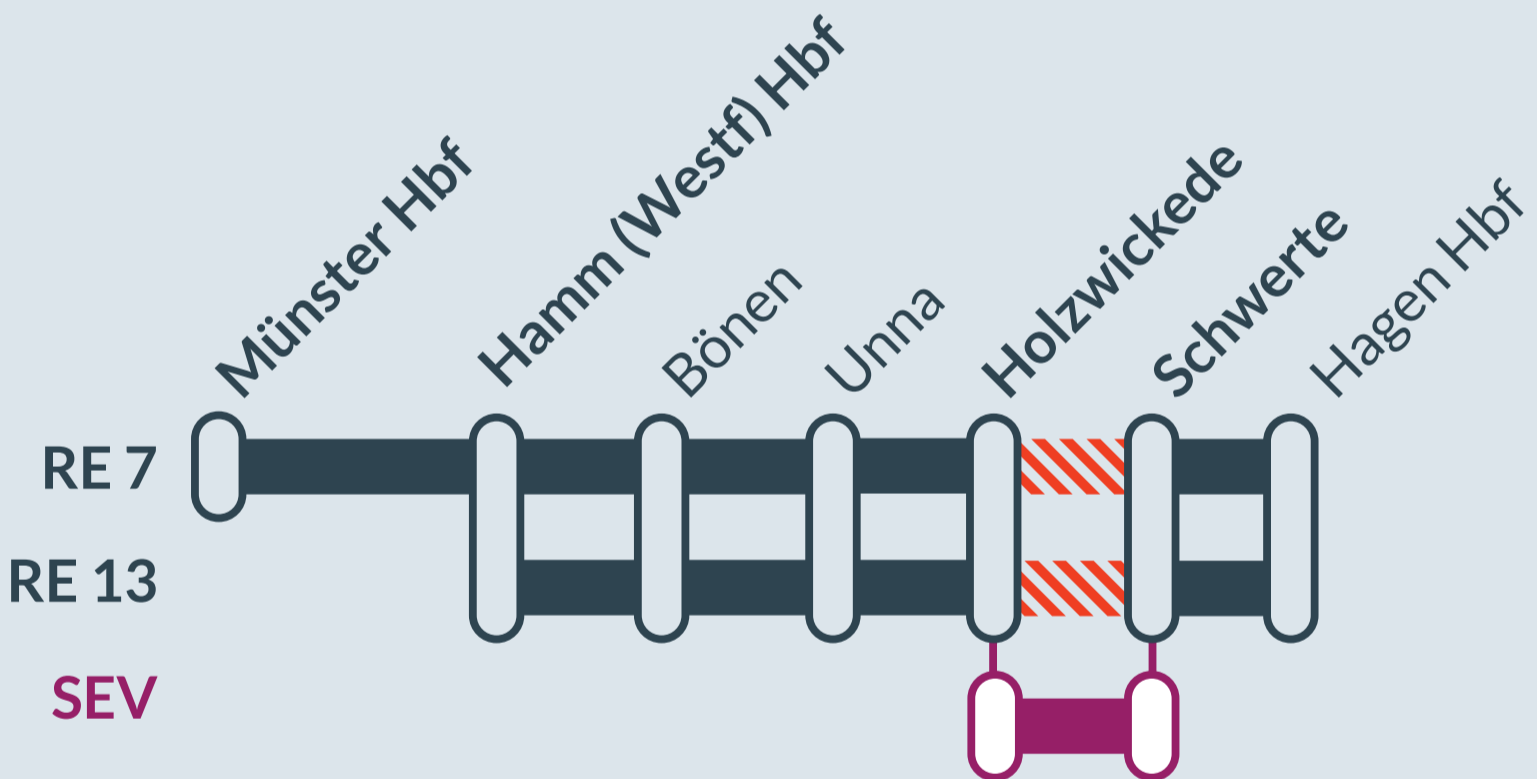

# Baustellenbedingte Einschränkung:

**RE 7**

Rheine ↔ Krefeld Hbf

**RE 13**

Venlo (NL) ↔ Hamm (Westf) Hbf

von  
**Fr, 19.05.2023**  
20:00 Uhr

bis  
**Fr, 26.05.2022**  
21:00 Uhr

Streckensperrung und Haltausfälle zwischen:  
**Holzwickede und Schwerte**