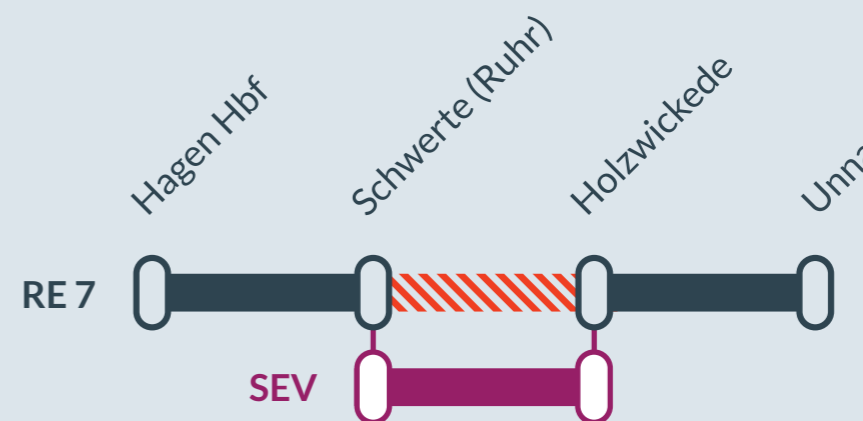

Baustellenbedingte Einschränkung:

RE 7

Krefeld Hbf ↔ Rheine

von **Fr, 05.05.2023** bis **Fr, 12.05.2023**
jeweils zwischen **20:00 Uhr** und **02:30 Uhr**

Umleitung zwischen:
Hagen Hbf und **Holzwickede**

Haltausfall:
Schwerte (Ruhr)

Baustellenbedingte Einschränkung:

RE 7

Krefeld Hbf ↔ Rheine

von **Fr, 19.05.2023** bis **Fr, 26.05.2023**
21:00 Uhr bis **21:00 Uhr**

Totalsperrung zwischen:
Schwerte (Ruhr) und **Holzwickede**

Ausfall zwischen:
Schwerte (Ruhr) und **Holzwickede**

Bitte beachten Sie auch die geänderten Fahrzeiten und prüfen Ihre Reiseverbindung.

- betroffene Linie
- Ausfall auf der Linie
- Ersatzverkehr mit Bussen (SEV)
- Alternative Verbindungen