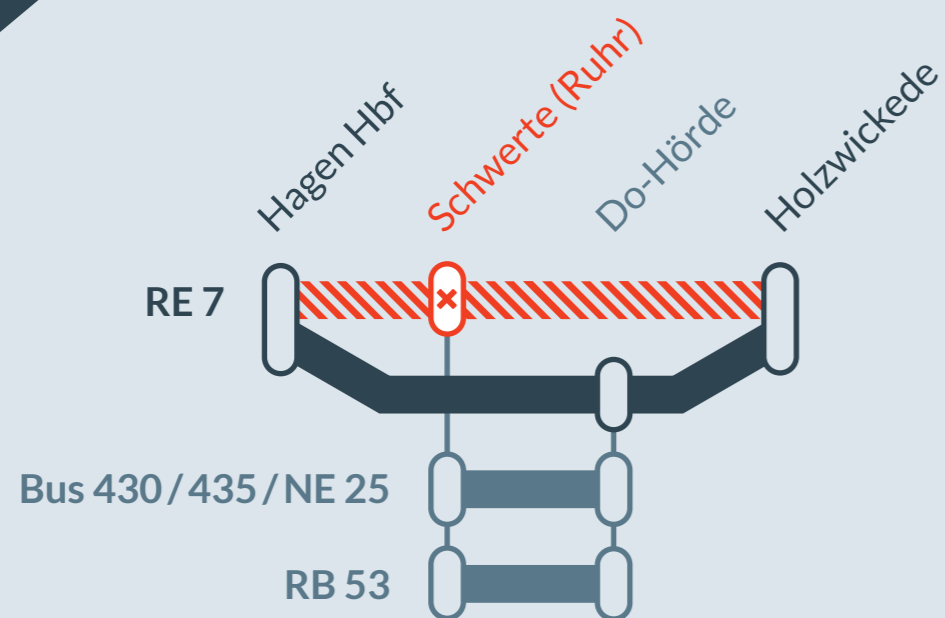

Baustellenbedingte Einschränkung:

RE 7

Krefeld Hbf ↔ Rheine

von **Fr, 05.05.2023** bis **Fr, 12.05.2023**
jeweils zwischen **20:00 Uhr** und **02:30 Uhr**

Umleitung zwischen:
Hagen Hbf und **Holzwickede**

Haltausfall:
Schwerte (Ruhr)

Baustellenbedingte Einschränkung:

RE 7

Krefeld Hbf ↔ Rheine

von **Fr, 19.05.2023** bis **Fr, 26.05.2023**
21:00 Uhr bis **21:00 Uhr**

Totalsperrung zwischen:
Schwerte (Ruhr) und **Holzwickede**

Ausfall zwischen:
Schwerte (Ruhr) und **Holzwickede**

Bitte beachten Sie auch die geänderten Fahrzeiten und prüfen Ihre Reiseverbindung.

- betroffene Linie
- Ausfall auf der Linie
- Ersatzverkehr mit Bussen (SEV)
- Alternative Verbindungen