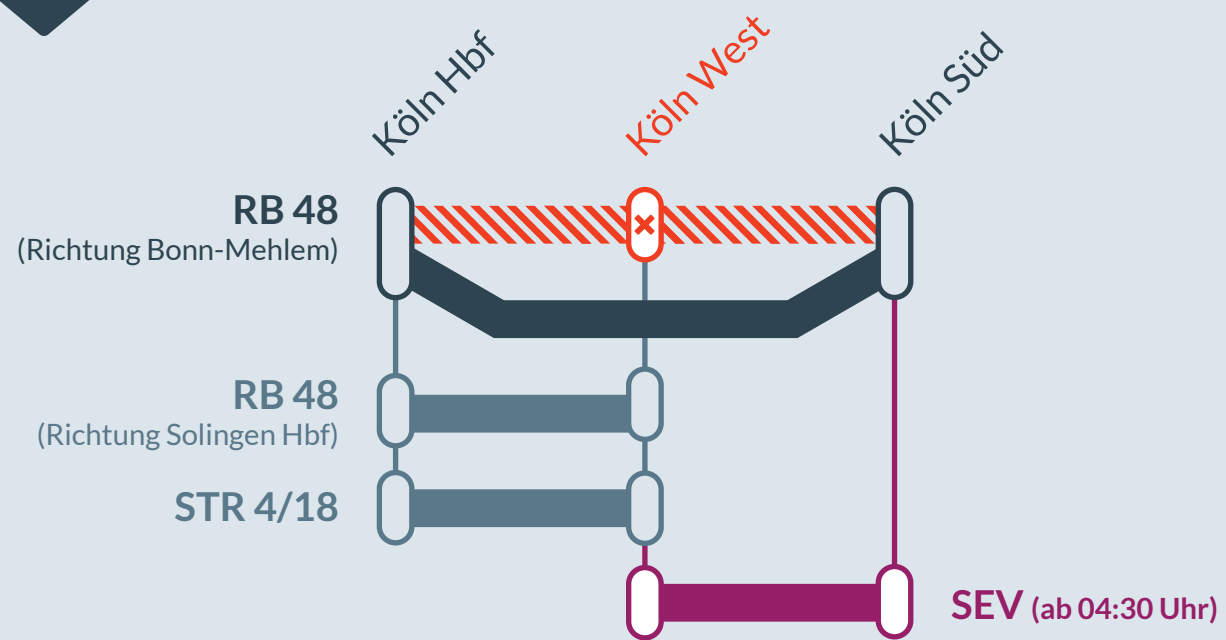

Baustellenbedingte Einschränkung:

RB 48

Wuppertal-Oberbarmen → Bonn-Mehlem

von **Fr, 05.05.2023** bis **Fr, 26.05.2023**
jeweils zwischen **21:30 Uhr** und **05:30 Uhr**

Umleitung zwischen:
Köln Hbf und **Köln Süd**

Haltausfall:
Köln West

Baustellenbedingte Einschränkung:

RB 48

Wuppertal-Oberbarmen → Bonn-Mehlem

von **Fr, 19.05.2023** bis **Sa, 20.05.2023**
23:30 Uhr bis **02:30 Uhr**

Instandhaltungsarbeiten zwischen:
Köln Hbf und **Sectem**

Haltausfall in:
Köln West und **Köln Süd**

Bitte beachten Sie auch die geänderten Fahrzeiten und prüfen Ihre Reiseverbindung.

Betrifft die Züge mit Abfahrt in Solingen Hbf um 23:04 Uhr, Abfahrt in Köln Hbf um 00:36 Uhr und Köln Hbf um 01:36 Uhr Richtung Bonn-Mehlem.

- betroffene Linie
- Ausfall auf der Linie
- Ersatzverkehr (SEV)
- Alternative Verbindungen

Ersatz Replacement

Finden Sie Ihren **Ersatzverkehr** und Ihre **Reisealternativen:**