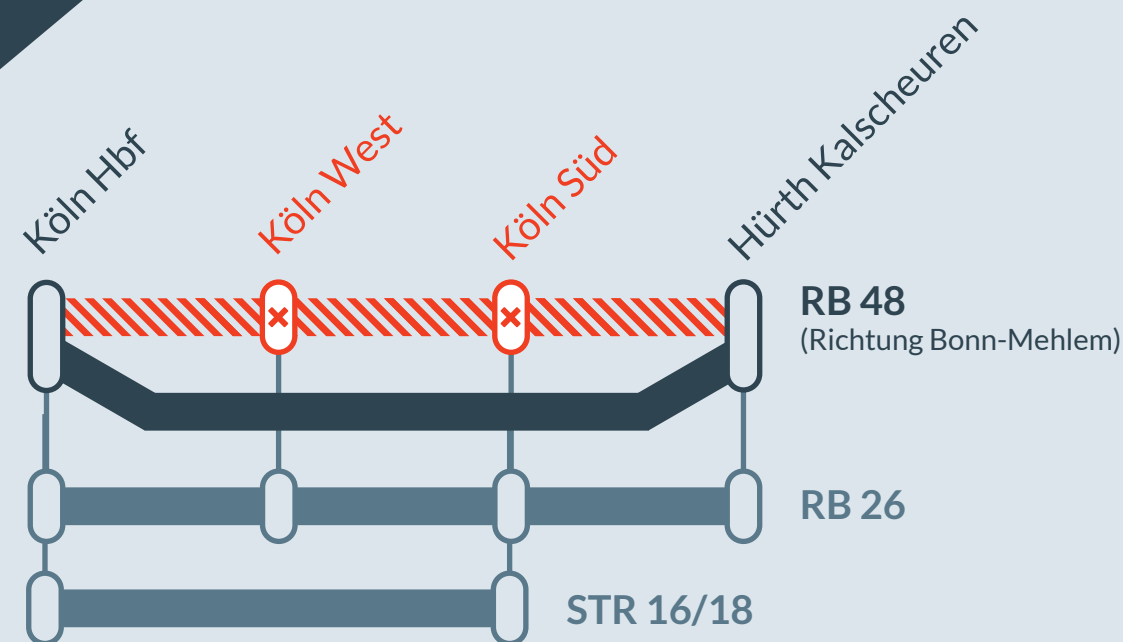

Baustellenbedingte Einschränkung:

RB 48

Wuppertal-Oberbarmen → Bonn-Mehlem

von **Fr, 05.05.2023** bis **Fr, 26.05.2023**
jeweils zwischen **21:30 Uhr** und **05:30 Uhr**

Umleitung zwischen:
Köln Hbf und **Köln Süd**

Haltausfall:
Köln West

Baustellenbedingte Einschränkung:

RB 48

Wuppertal-Oberbarmen → Bonn-Mehlem

von **Fr, 19.05.2023** bis **Sa, 20.05.2023**
23:30 Uhr bis **02:30 Uhr**

Instandhaltungsarbeiten zwischen:
Köln Hbf und **Sectem**

Haltausfall in:
Köln West und **Köln Süd**

Bitte beachten Sie auch die geänderten Fahrzeiten und prüfen Ihre Reiseverbindung.

Betrifft die Züge mit Abfahrt in Solingen Hbf um 23:04 Uhr, Abfahrt in Köln Hbf um 00:36 Uhr und Köln Hbf um 01:36 Uhr Richtung Bonn-Mehlem.