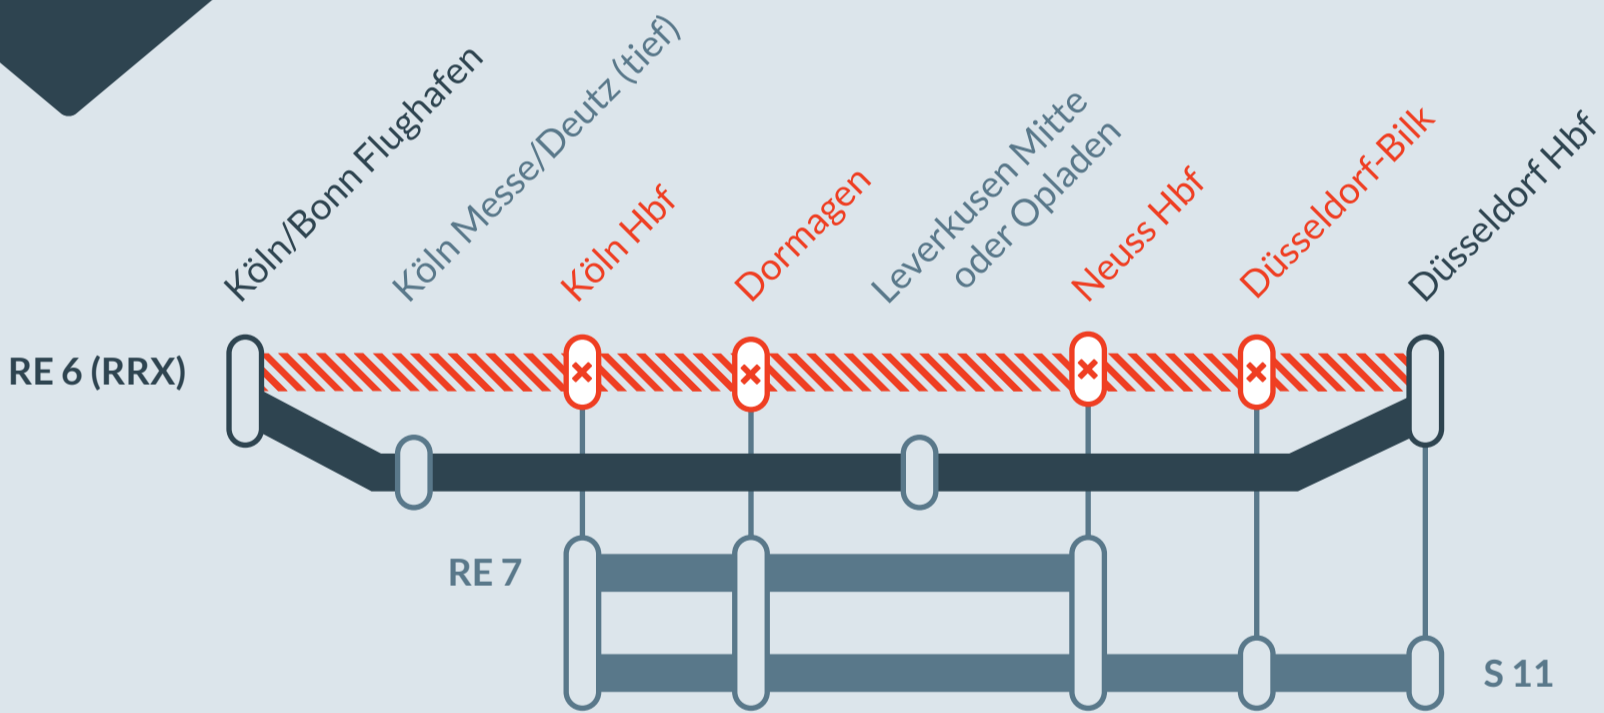

Baustellenbedingte Einschränkung:

RE 6 (RRX)

Köln/Bonn Flughafen → Minden (Westf)

von **Fr, 05.05.2023** bis **Fr, 26.05.2023**
jeweils zwischen **20:45 Uhr** und **01:30 Uhr**

Umleitung zwischen:
Köln/Bonn Flughafen und **Düsseldorf Hbf**

Haltausfall in:
Köln Hbf, Dormagen, Neuss Hbf und **Düsseldorf-Bilk**

Die Züge halten entweder ersatzweise in Leverkusen Mitte oder Opladen. Bitte prüfen Sie Ihre Reiseverbindung vor der Abfahrt.

- Umleitung auf der Linie
- Ausfall auf der Linie
- Alternative Verbindungen