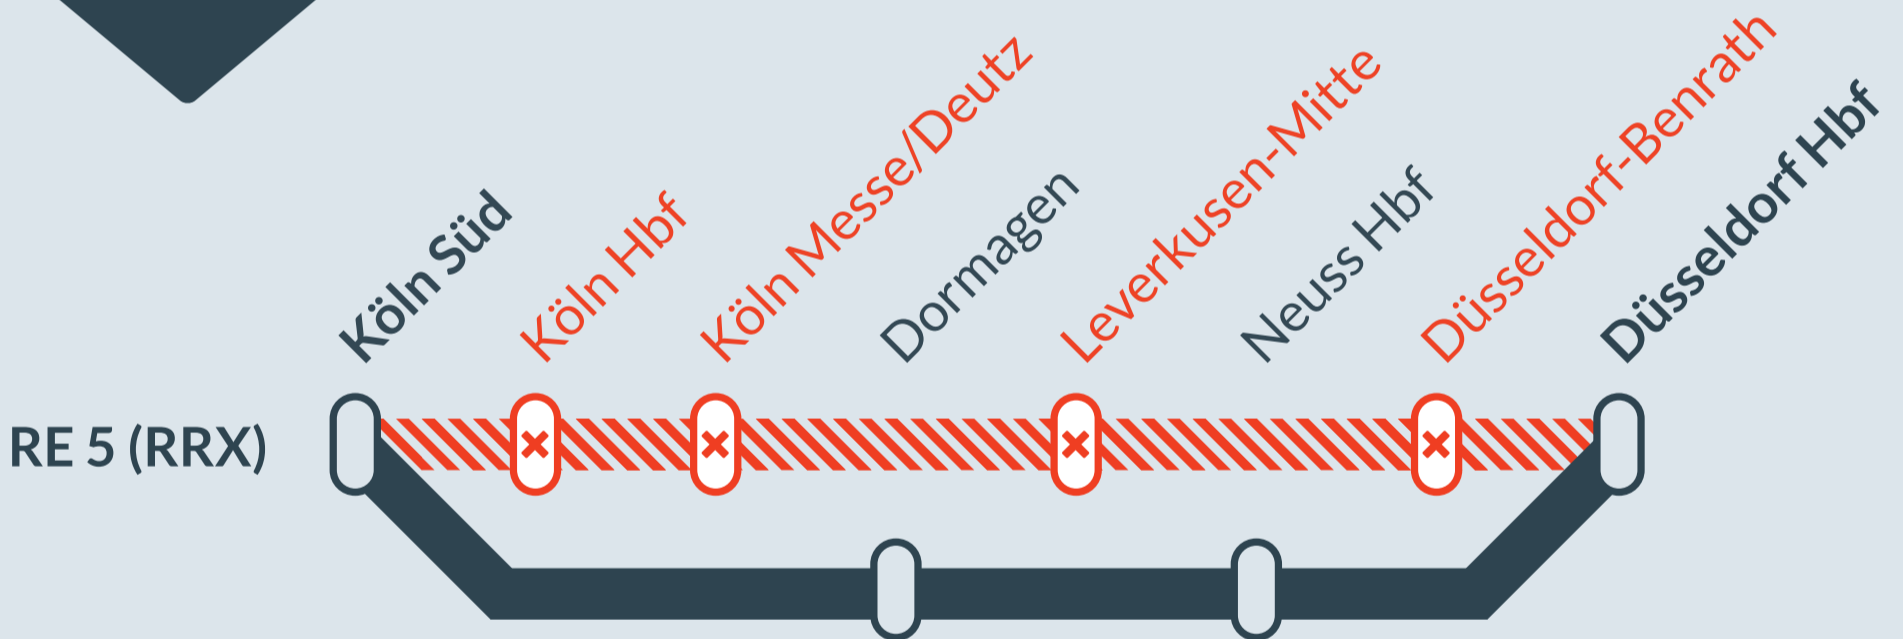

# Baustellenbedingte Einschränkung:

## RE 5 (RRX)

Wesel → Koblenz Hbf

von  
Fr, 05.05.2023  
21:00 Uhr

bis  
Fr, 26.05.2023  
05:00 Uhr

Signalarbeiten im Raum:  
Köln Hbf

Haltausfall in:  
Düsseldorf-Benrath, LEV-Mitte, Köln Messe/Deutz und Köln Hbf

Betrifft nur die Zugleistungen mit Abfahrt um 20:42 und 21:42 ab Duisburg Hbf

- betroffene Linie
- Umleitung auf der Linie
- Ausfall auf der Linie

Finden Sie Ihren Ersatzverkehr und Ihre Reisealternativen: