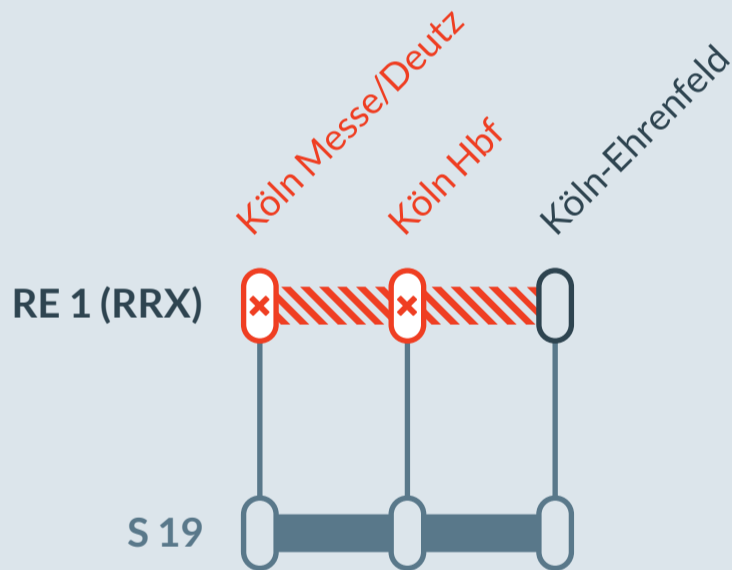

Baustellenbedingte Einschränkung:

RE 1 (RRX)

Hamm (Westf) Hbf → Aachen Hbf

von **Fr, 05.05.2023** bis **Do, 25.05.2023**
jeweils zwischen **22:30 Uhr** und **23:00 Uhr**

Arbeiten zum Elektronischen Stellwerk in:
Köln Hbf

Teilausfall zwischen:
Köln Messe/Deutz und **Köln-Ehrenfeld**

Der Teilausfall betrifft nur den Zug mit Abfahrt in Köln Messe/Deutz um 22:37 Uhr Richtung Aachen Hbf.

- betroffene Linie
- Ausfall auf der Linie
- Alternative Verbindungen