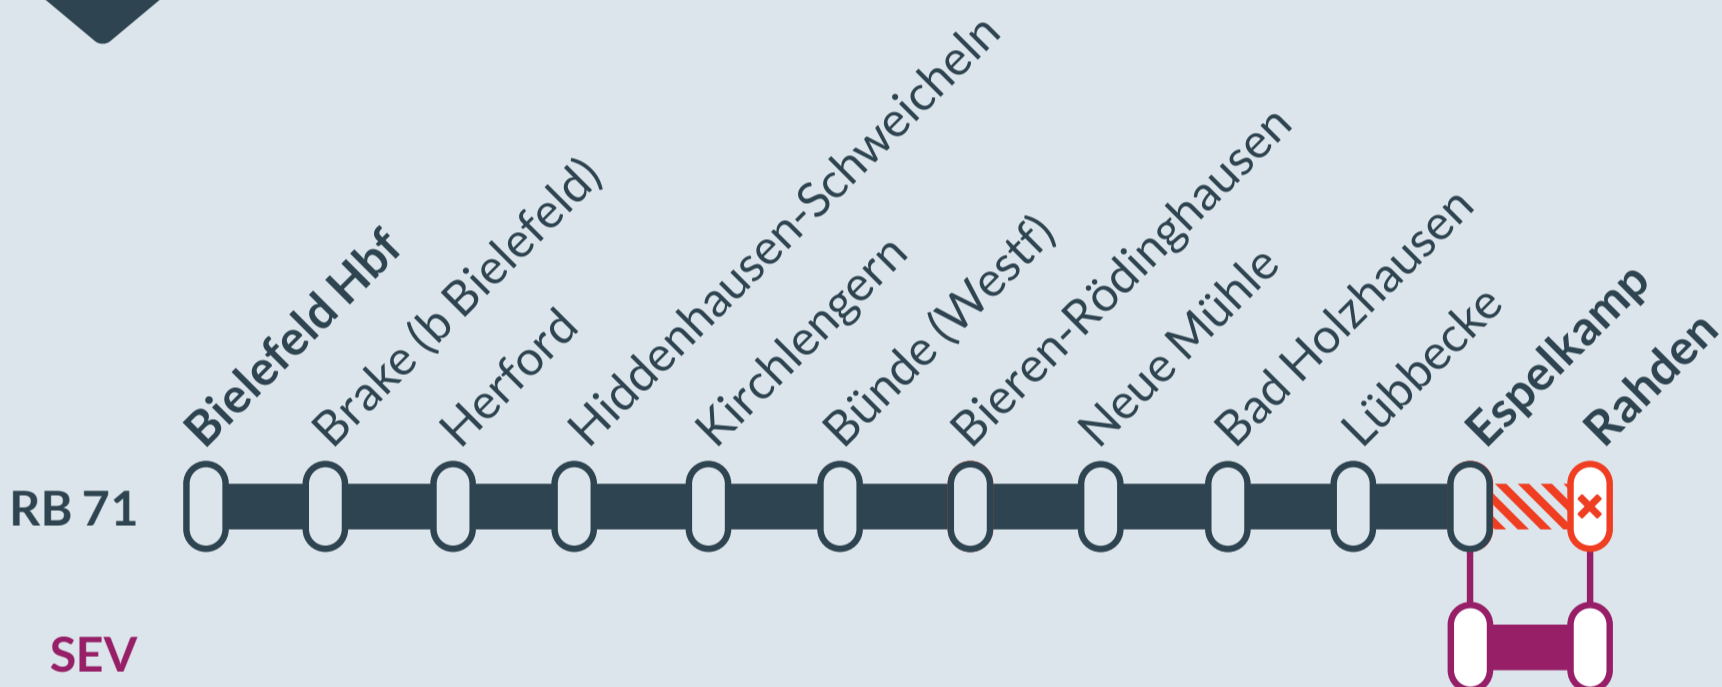

## RB 71

Bielefeld Hbf ↔ Rahden

von  
Mo, 15.05.2023  
05:00 Uhr

bis  
So, 28.05.2023  
00:00 Uhr

Stellwerkausfall und Haltausfälle zwischen:  
**Espelkamp und Rahden**

- Ausfall auf der Linie
- Alternative Verbindungen
- Ersatzverkehr mit Bussen (SEV)