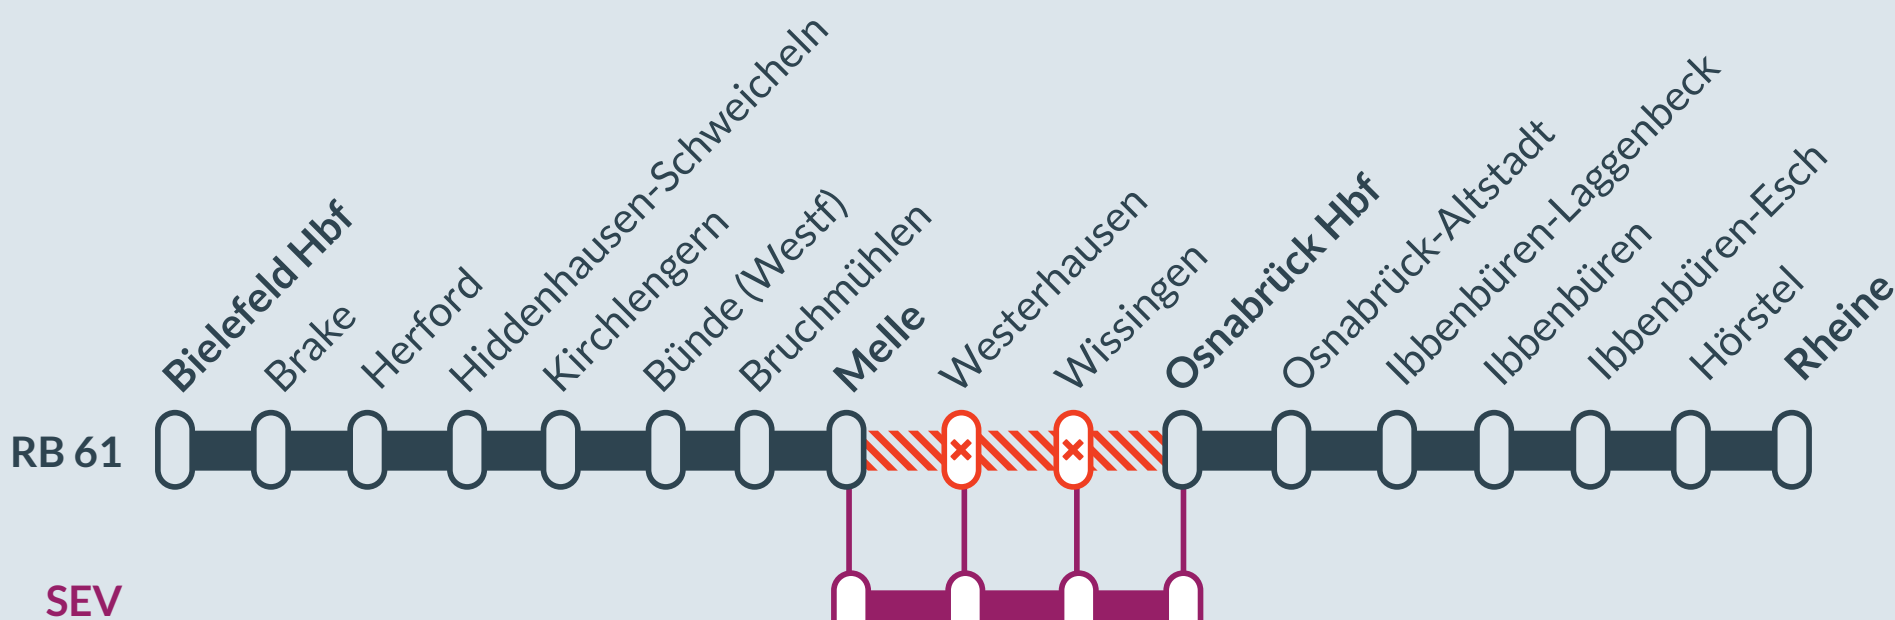

Baustellenbedingte Einschränkung:

RB 61

Bielefeld Hbf ↔ Osnabrück Hbf

von
Di, 30.05.2023
22:45 Uhr

bis
Mi, 31.05.2023
01:00 Uhr

Streckensperrung und Haltausfälle zwischen:
Melle und Osnabrück Hbf

- Ausfall auf der Linie
- Ersatzverkehr mit Bussen (SEV)

Finden Sie Ihren Ersatzverkehr und Ihre Reisealternativen:

Ersatz Replacement

☎ 00800 387 622 46
(kostenfrei)

📱 www.zuginfo.nrw

zuginfo.nrw ist ein Serviceangebot für Kunden im Regionalverkehr in Nordrhein-Westfalen.