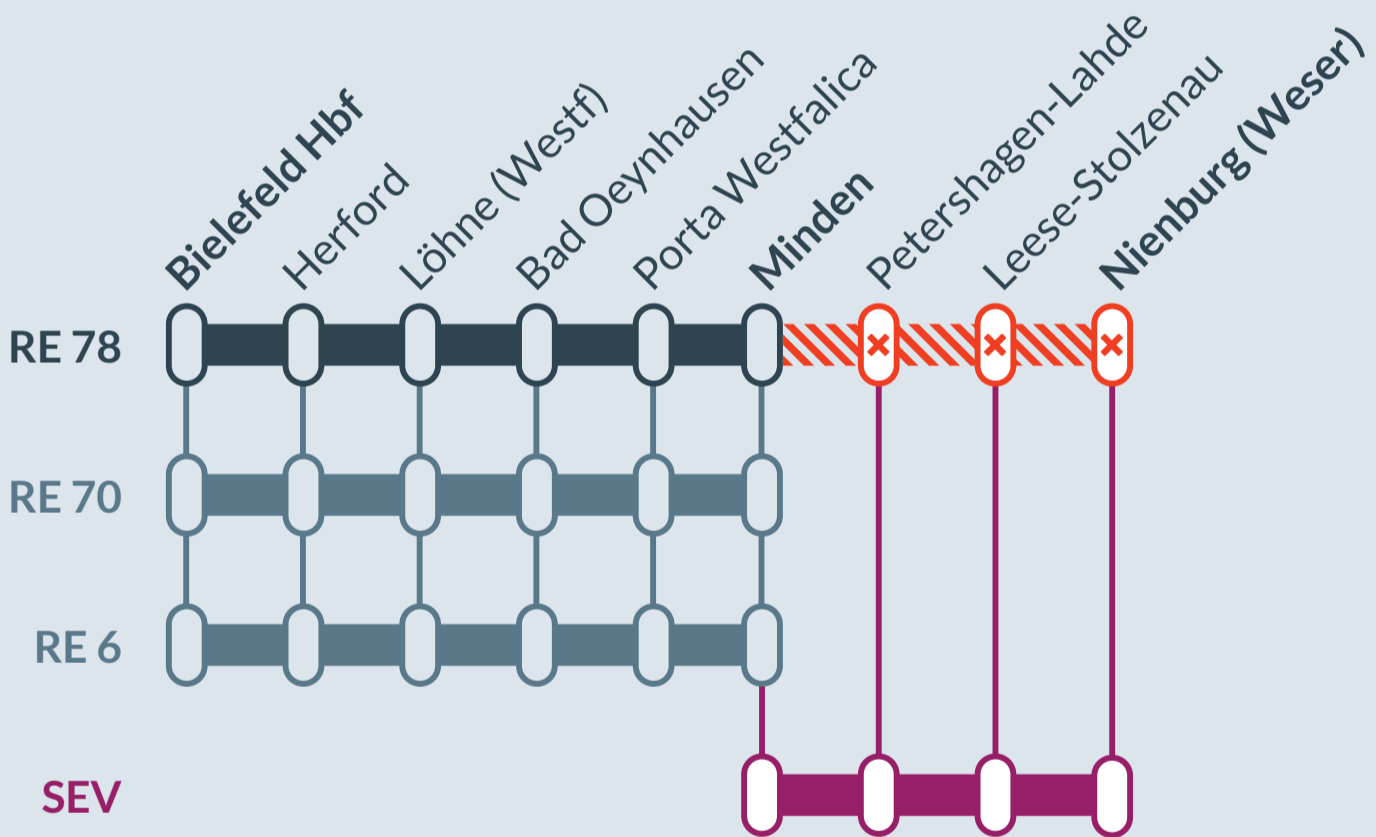

Baustellenbedingte Einschränkung:

RE 78

Bielefeld Hbf ↔ Nienburg (Weser)

von
Fr, 02.06.2023
06:00 Uhr

bis
Fr, 23.06.2023
22:00 Uhr

Streckensperrung und Haltausfälle zwischen:
Minden und Nienburg

- Ausfall auf der Linie
- Alternative Verbindungen
- Ersatzverkehr mit Bussen (SEV)

Finden Sie Ihren
Ersatzverkehr
und Ihre **Reise-**
alternativen:

Ersatz Replacement

☎ 00800 387 622 46
(kostenfrei)
📱 www.zuginfo.nrw

zuginfo.nrw ist ein Serviceangebot für Kunden im Regionalverkehr in Nordrhein-Westfalen.