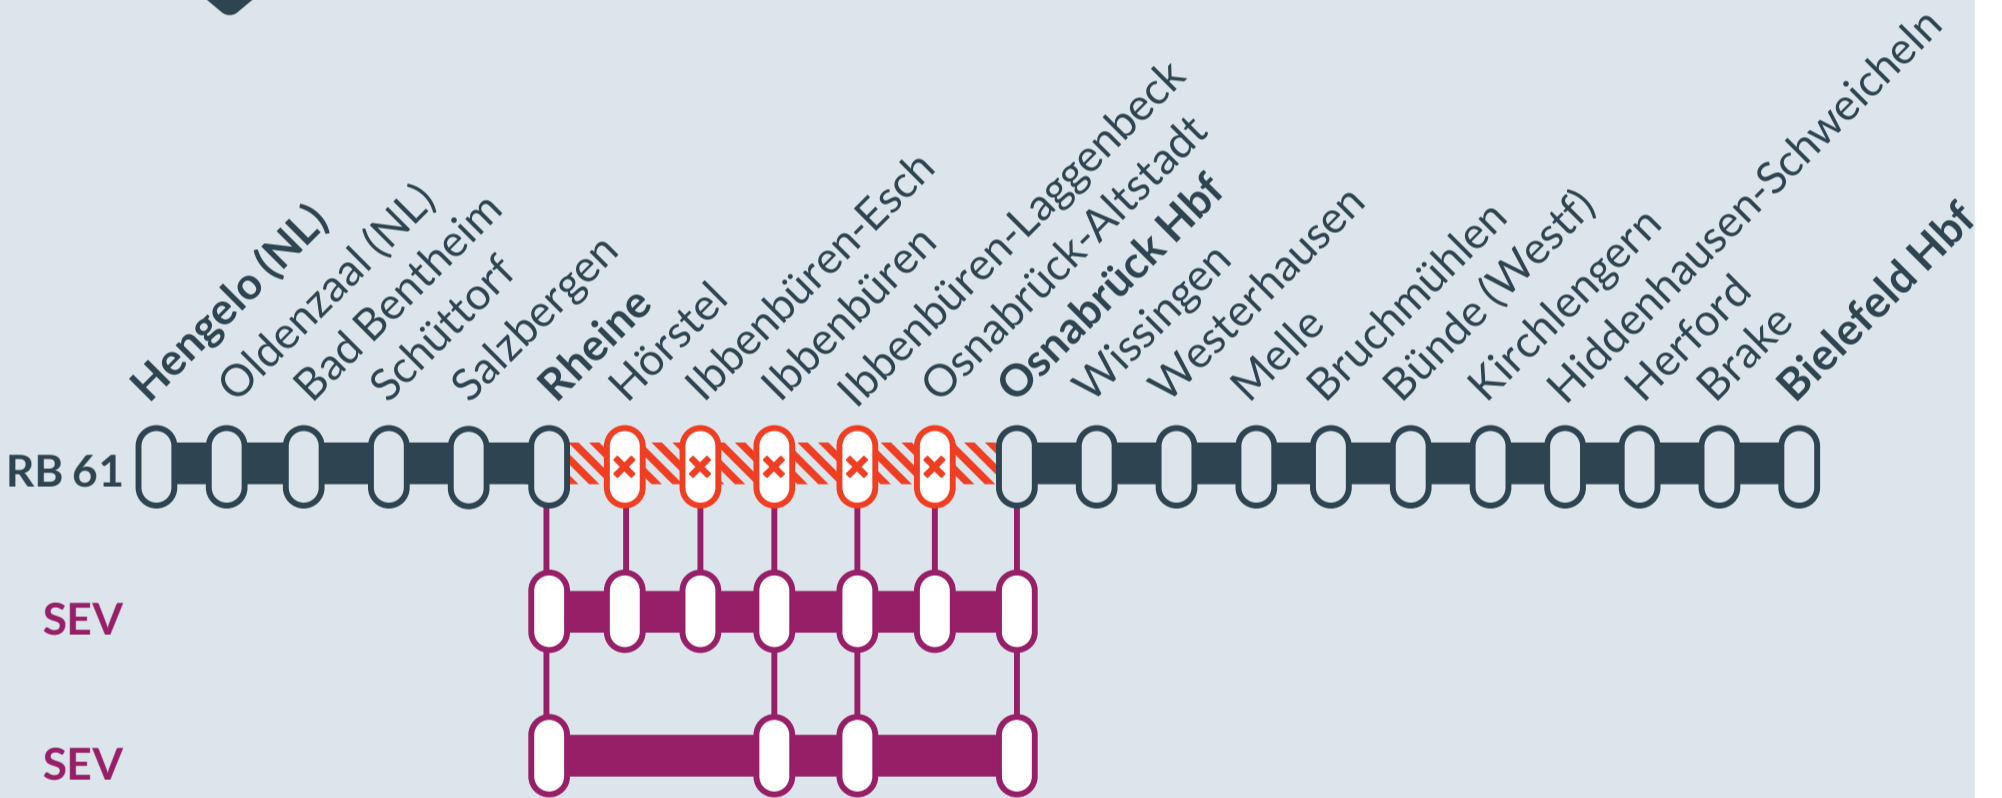

Baustellenbedingte Einschränkung:

RB 61

Hengelo (NL) ↔ Bielefeld Hbf

von
Fr, 23.06.2023
01:00 Uhr

bis
Sa, 05.08.2023
04:45 Uhr

Streckensperrung und Haltausfälle zwischen:
Rheine und Osnabrück Hbf

Ausfall auf der Linie

Ersatzverkehr mit Bussen (SEV)

Ersatz
Replacement

Finden Sie Ihren
Ersatzverkehr
und Ihre **Reise-**
alternativen:

☎ 00800 387 622 46
(kostenfrei)
📱 www.zuginfo.nrw

zuginfo.nrw ist ein Serviceangebot für Kunden
im Regionalverkehr in Nordrhein-Westfalen.