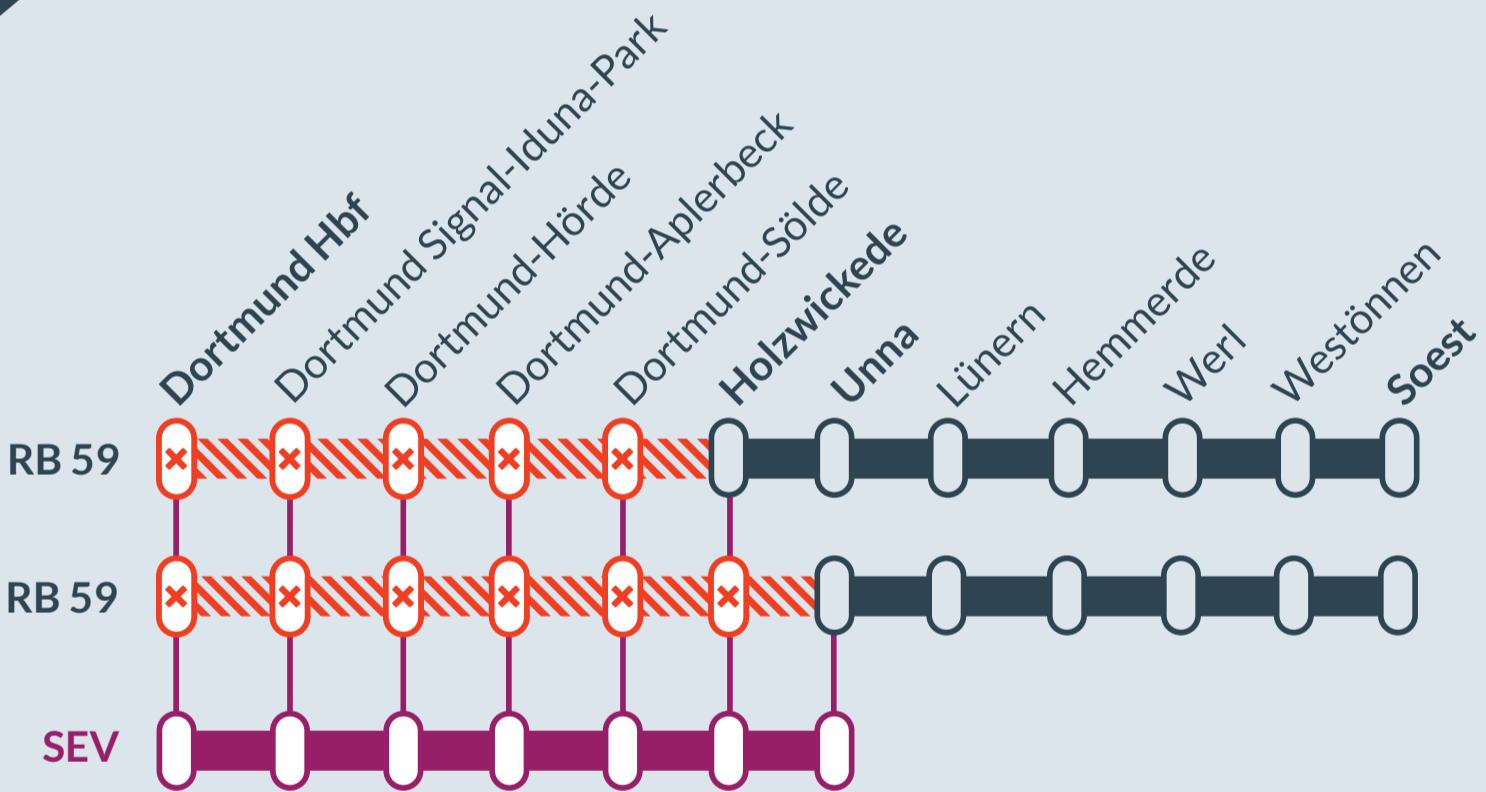

Baustellenbedingte Einschränkung:

RB 59

Dortmund Hbf ↔ Soest

von
So, 09.07.2023
01:00 Uhr

bis
So, 09.07.2023
04:00 Uhr

Streckensperrung und Haltausfälle zwischen:
Holzwickede bzw. Unna und Dortmund Hbf

- Ausfall auf der Linie
- Ersatzverkehr mit Bussen (SEV)

Finden Sie Ihren
Ersatzverkehr
und Ihre **Reise-**
alternativen:

☎ 00800 387 622 46
(kostenfrei)
📱 www.zuginfo.nrw

zuginfo.nrw ist ein Serviceangebot für Kunden im Regionalverkehr in Nordrhein-Westfalen.