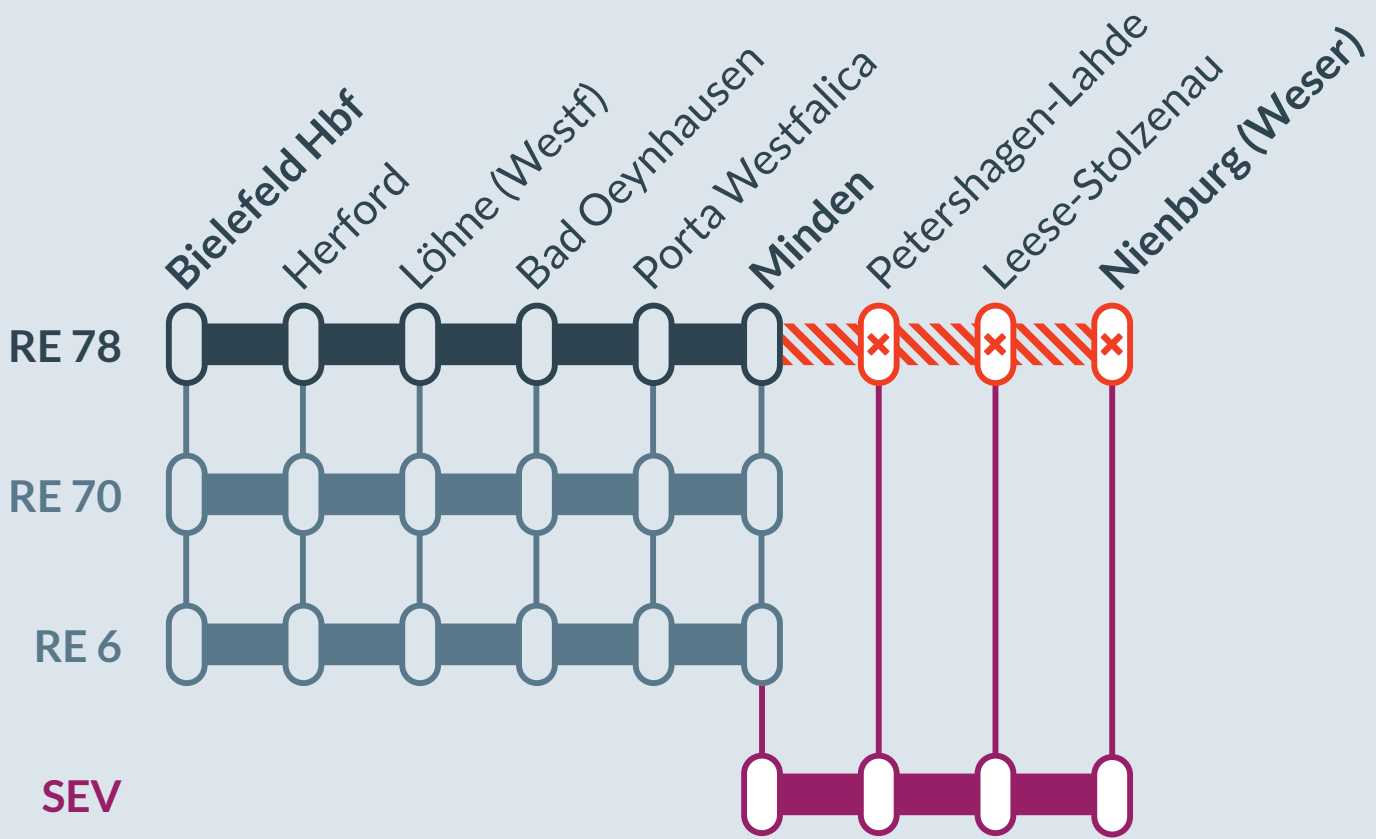

Baustellenbedingte Einschränkung:

RE 78

Bielefeld Hbf ↔ Nienburg (Weser)

von
Mi, 17.05.2023
06:00 Uhr

bis
Fr, 02.06.2023
23:00 Uhr

Streckensperrung und Haltausfälle zwischen:
Minden und Nienburg

- Ausfall auf der Linie
- Alternative Verbindungen
- Ersatzverkehr mit Bussen (SEV)