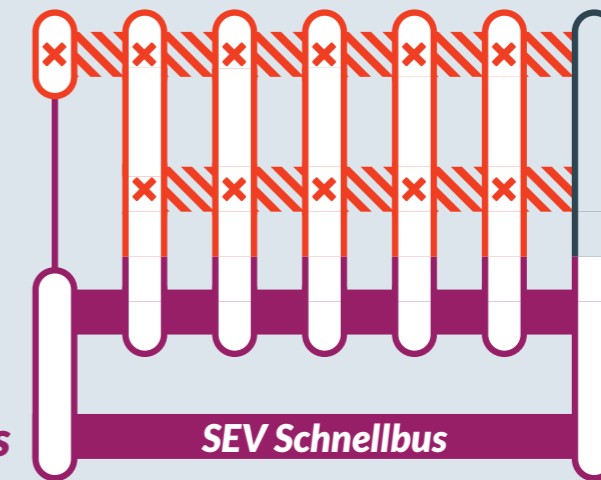

von
Sa, 27.05.2023
05:00 Uhr

bis
Fr, 09.06.2023
18:00 Uhr

Streckensperrung zwischen:
Venlo/Kaldenkirchen und **Mönchengladbach Hbf**

Venlo
Kaldenkirchen
Breyell
Boisheim
Dülken
Viersen
M'gladbach Hbf

RE 13

RE 8

SEV 3

SEV Schnellbus

☎ 0202 51562515
(kostenfrei)
📱 www.zuginfo.nrw

zuginfo.nrw ist ein Serviceangebot für Kunden
im Regionalverkehr in Nordrhein-Westfalen.

Ausfall auf der Linie

Ersatzverkehr mit Bussen (SEV)