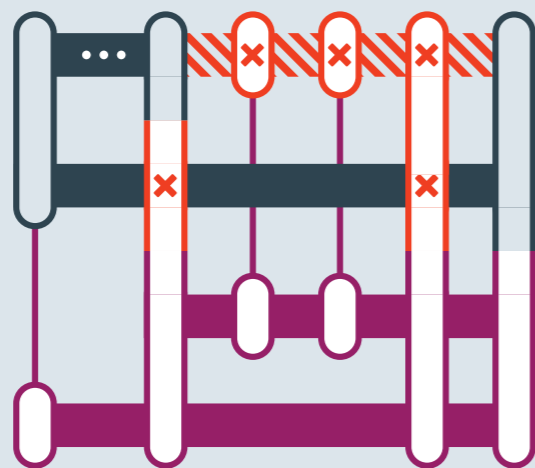

Zugausfälle zwischen:
Krefeld Hbf und **Mönchengladbach Hbf**

Fahrzeitänderungen auf der Linie **RB 33** von:
Duisburg bis **Krefeld Hbf** in Fahrtrichtung **Aachen Hbf**

Krefeld-Uerdingen
Krefeld Hbf
Forsthaus
Anrath
Viersen
M'gladbach Hbf

RB 33, RB 35

RE 42

SEV 1

SEV 2

Baustellenbedingte Einschränkung:

RE 8, RE 13

Kaldenkirchen ↔ Mönchengladbach Hbf

Venlo ↔ Hamm Hbf