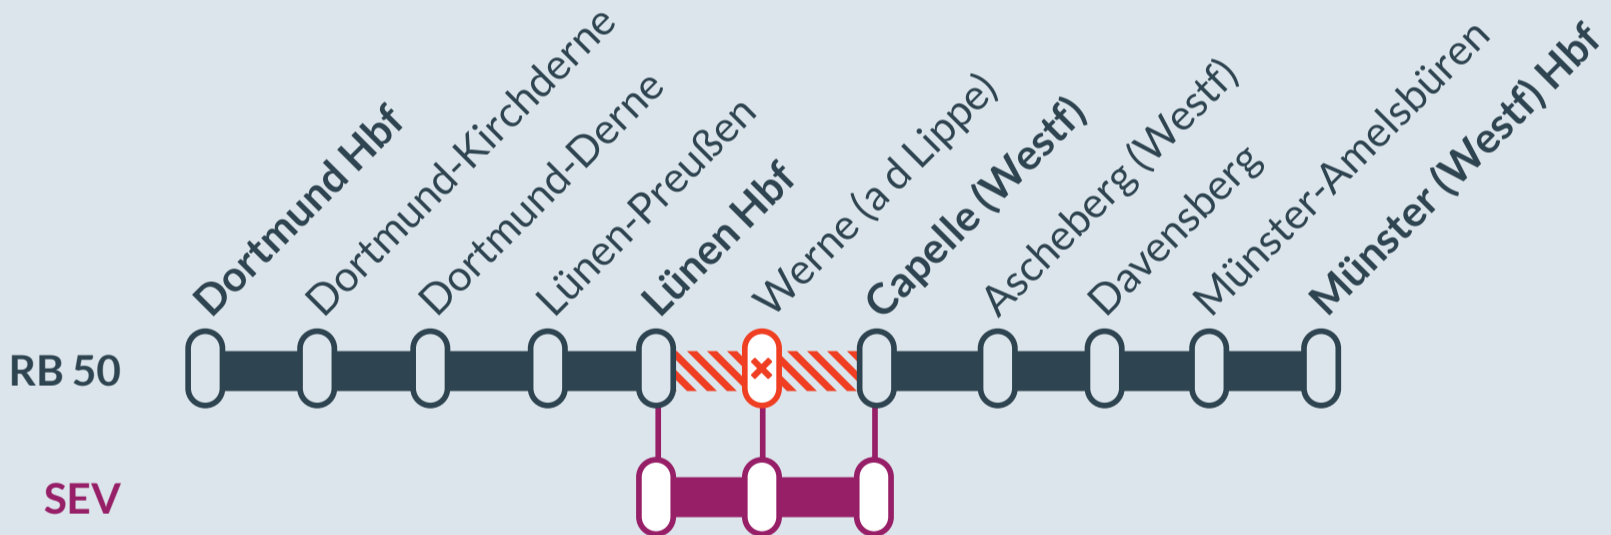

Baustellenbedingte Einschränkung:

RB 50

Münster (Westf) Hbf ↔ Dortmund Hbf

von	bis	von	bis
Sa, 15.07.2023	Sa, 15.07.2023	So, 16.07.2023	Mo, 17.07.2023
00:00 Uhr	03:00 Uhr	08:00 Uhr	01:00 Uhr

Streckensperrung und Haltausfälle zwischen:
Lünen Hbf und Capelle (Westf)

Ausfall auf der Linie

Ersatzverkehr mit Bussen (SEV)

Ersatz
Replacement

Finden Sie Ihren
Ersatzverkehr
und Ihre Reise-
alternativen:

☎ 00800 387 622 46
(kostenfrei)
📱 www.zuginfo.nrw

zuginfo.nrw ist ein Serviceangebot für Kunden
im Regionalverkehr in Nordrhein-Westfalen.