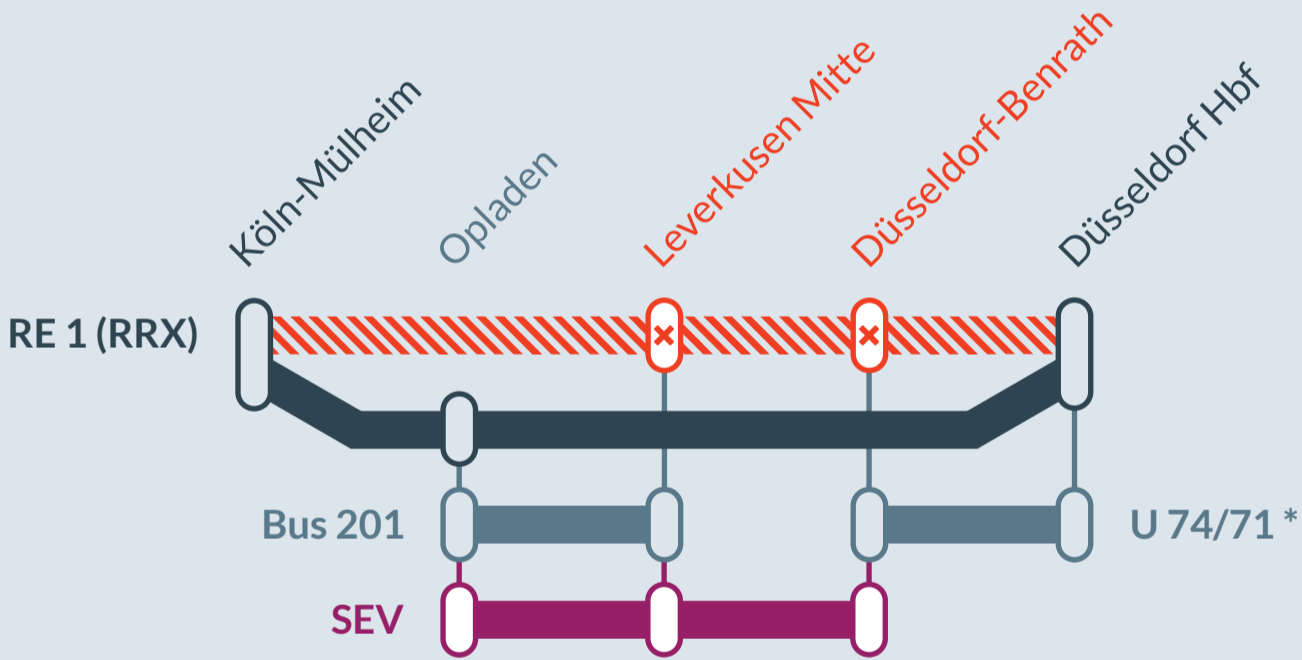

Baustellenbedingte Einschränkung:

RE 1 (RRX)

Aachen Hbf ↔ Hamm (Westf) Hbf

von
Fr, 26.05.2023
21:30 Uhr

bis
Sa, 27.05.2023
04:45 Uhr

Umleitung zwischen:
Köln-Mülheim und **Düsseldorf Hbf**

Haltausfälle in:
Leverkusen Mitte und **Düsseldorf-Benrath**

* Umstieg zwischen U 74 und U 71 erforderlich.

-  Ausfall auf der Linie
-  Umleitung auf der Linie
-  Alternative Verbindungen
-  Ersatzverkehr (SEV)

Finden Sie Ihren
Ersatzverkehr
und Ihre **Reise-**
alternativen: