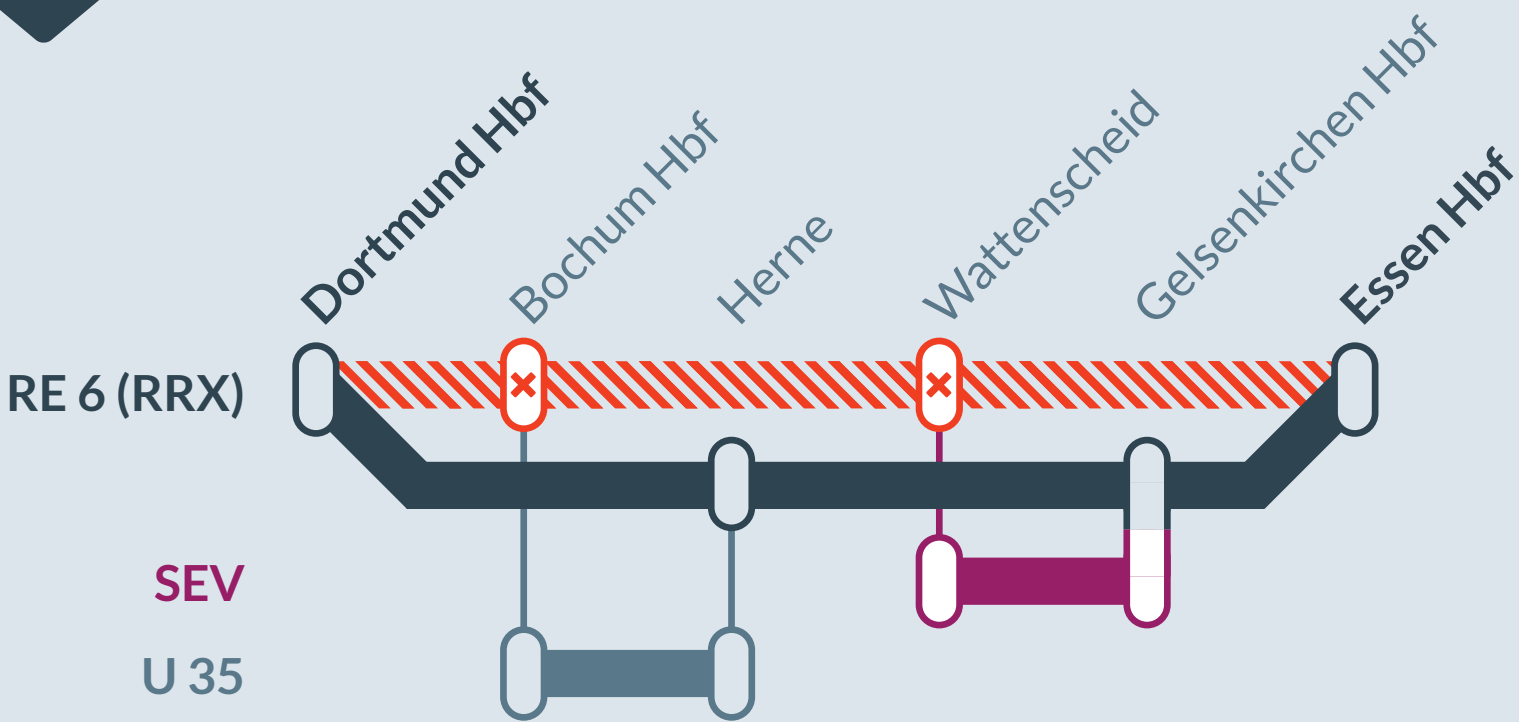

Baustellenbedingte Einschränkung:

RE 6 (RRX)

Köln/Bonn Flughafen ↔ Minden (Westf)

von
Mo, 29.05.2023
00:00 Uhr

bis
Di, 30.05.2023
01:30 Uhr

Instandhaltungsarbeiten zwischen:
Bochum Hbf und **Essen Hbf**

Umleitung zwischen:
Dortmund Hbf und **Essen Hbf**

- Ausfall auf der Linie
- Ersatzverkehr mit Bussen (SEV)
- Alternative Zugverbindungen

 Finden Sie Ihren Ersatzverkehr und Ihre Reisealternativen:

Ersatz Replacement

☎ 0221 13 999 444
📱 www.zuginfo.nrw

zuginfo.nrw ist ein Serviceangebot für Kunden im Regionalverkehr in Nordrhein-Westfalen.