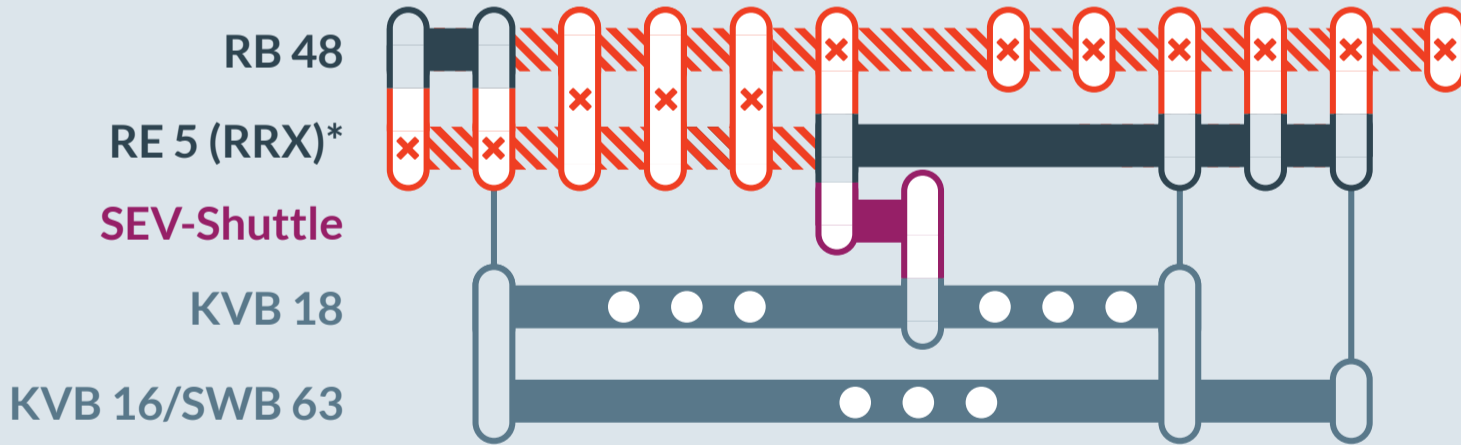

Baustellenbedingte Einschränkung: RB 48, RE 5 (RRX)

von
So, 28.05.2023
21:30 Uhr

bis
Mo, 29.05.2023
02:00 Uhr

Instandhaltungsarbeiten zwischen:
Brühl und Köln

Teilausfälle zwischen:
Köln Hbf und Bonn-Mehlem
und zwischen **Brühl und Köln**

Köln Messe/Deutz
Köln Hbf
Köln West
Köln Süd
Hürth-Kalscheuren
Brühl
Brühl-Mitte (KVB)
Sechtem
Roisdorf
Bonn Hbf
Bonn UN-Campus
BN-Bad Godesberg
Bonn-Mehlem

*ausschließlich Fahrt 28538 mit Abfahrt 23:13 von Brühl nach Köln Hbf betroffen!