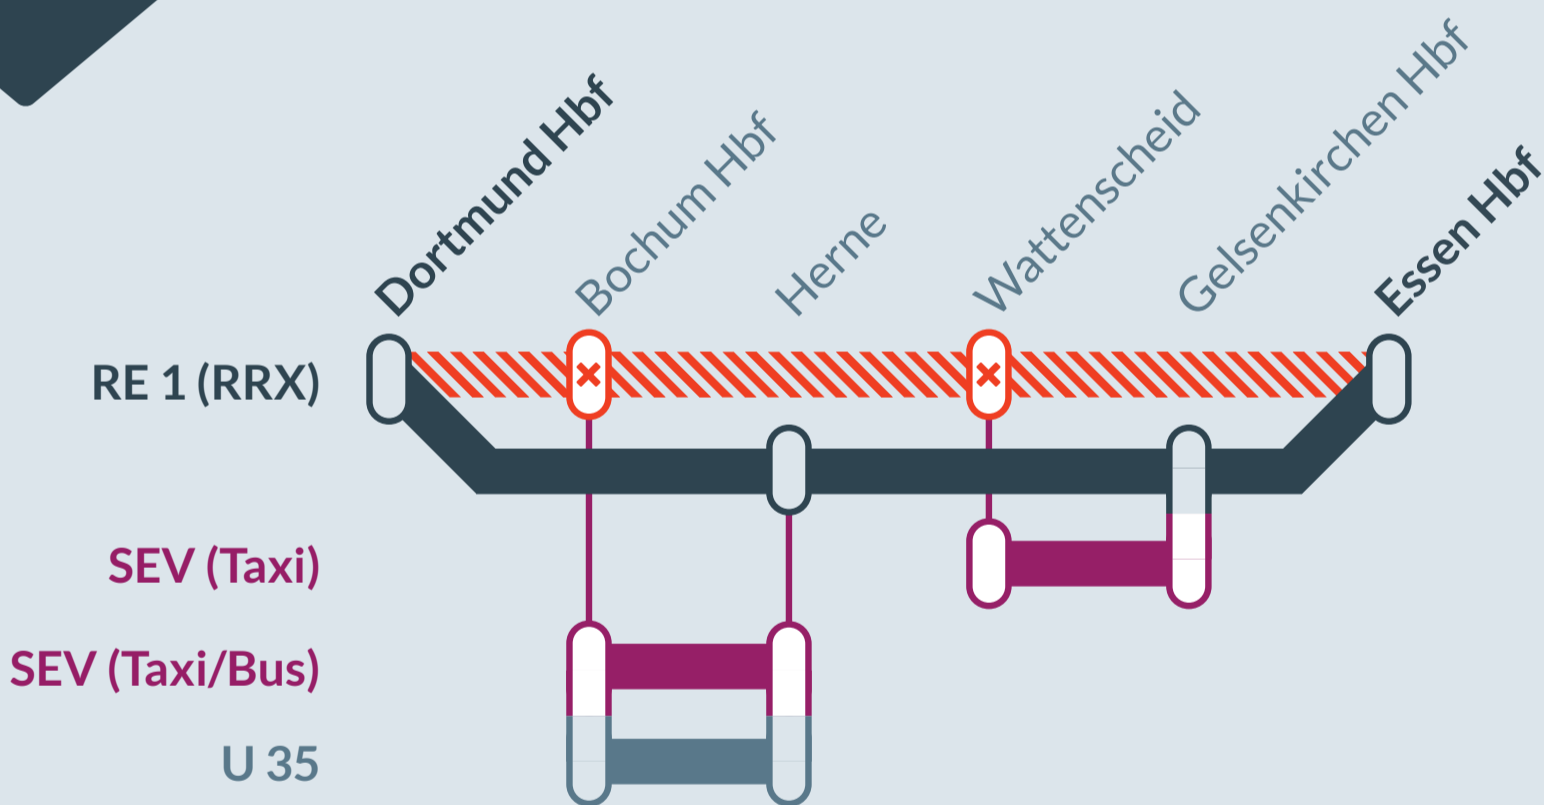

Baustellenbedingte Einschränkung:

RE 1 (RRX)

Hamm (Westf) Hbf ↔ Aachen Hbf

von
Di, 30.05.2023
00:10 Uhr

bis
Mi, 31.05.2023
03:00 Uhr

Instandhaltungsarbeiten zwischen:
Bochum Hbf und Essen Hbf

Umleitung zwischen:
Dortmund Hbf und Essen Hbf

- Ausfall auf der Linie
- Alternative Verbindungen
- Ersatzverkehr mit Taxen (SEV)

Finden Sie Ihren Ersatzverkehr und Ihre Reisealternativen:

Ersatz Replacement

☎ 0221 13 999 444
📱 www.zuginfo.nrw

zuginfo.nrw ist ein Serviceangebot für Kunden im Regionalverkehr in Nordrhein-Westfalen.