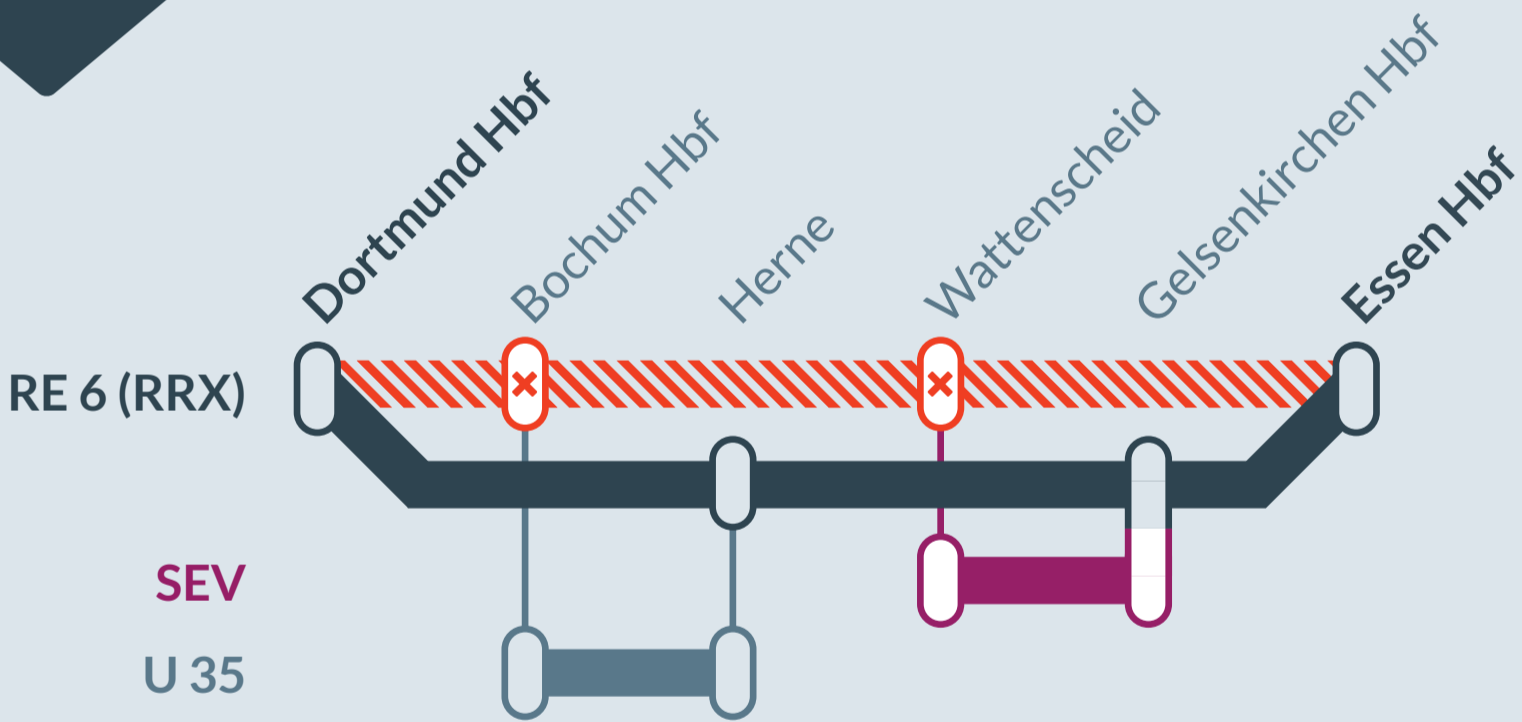

Baustellenbedingte Einschränkung:

RE 6 (RRX)

Minden (Westf) → Köln/Bonn Flughafen

von
Di, 31.05.2023
00:10 Uhr

bis
Mi, 31.05.2023
00:40 Uhr

Instandhaltungsarbeiten zwischen:
Bochum Hbf und **Essen Hbf**

Umleitung zwischen:
Dortmund Hbf und **Essen Hbf**

Maßnahme betrifft nur den Zug 89742 mit Abfahrt um 00:10 Uhr ab Dortmund Hbf

- Ausfall auf der Linie
- Ersatzverkehr mit Bussen (SEV)
- Alternative Zugverbindungen

Finden Sie Ihren
Ersatzverkehr
und Ihre **Reise-**
alternativen: