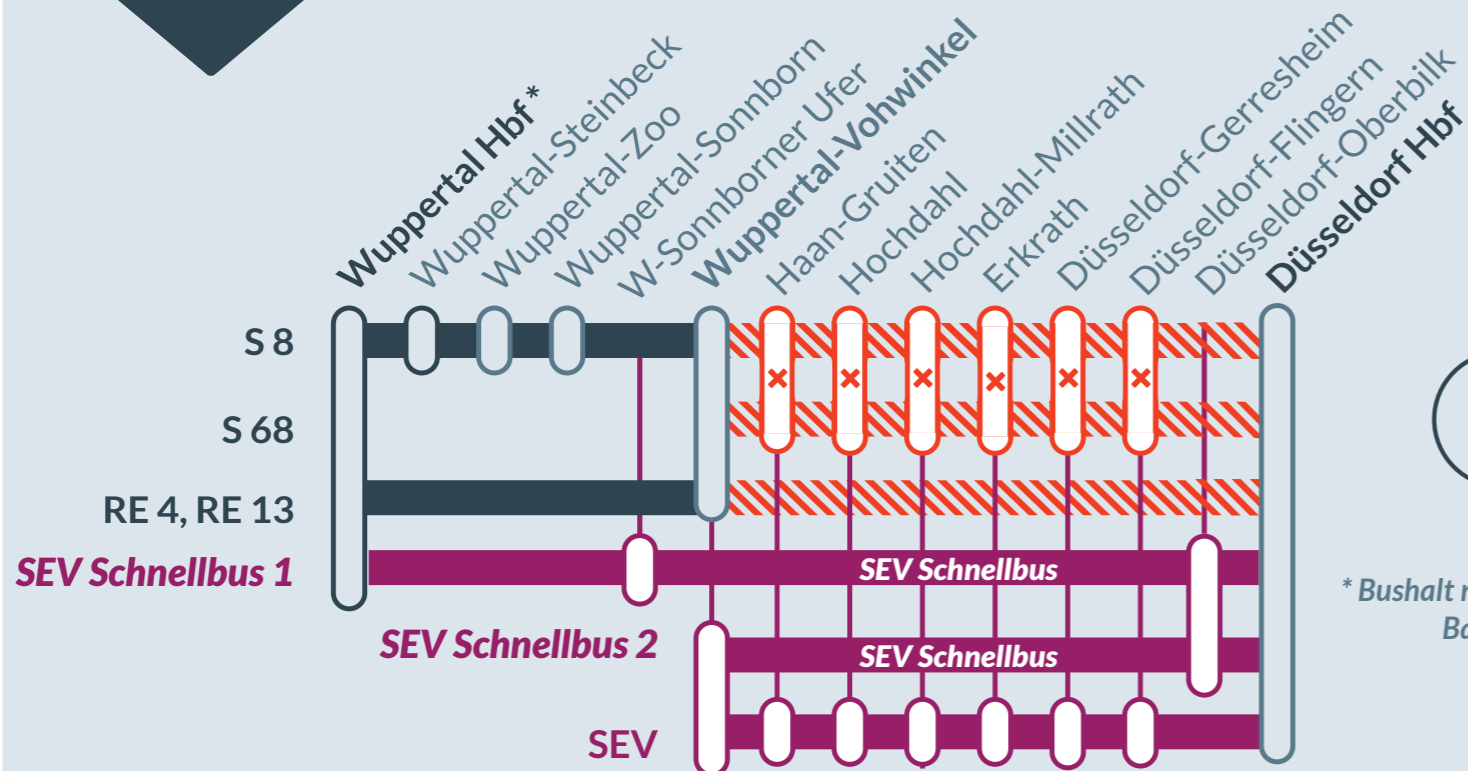

# Baustellenbedingte Einschränkung: S 8, S 68, RE 4, RE 13

Hagen Hbf ↔ Mönchengladbach Hbf  
Wuppertal-Vohwinkel ↔ Langenfeld (Rhld)  
Dortmund Hbf ↔ Aachen Hbf  
Hamm Hbf ↔ Venlo

von  
Do, 22.06.2023  
21:00 Uhr

bis  
Fr, 04.08.2023  
21:00 Uhr

Streckensperrung zwischen:  
Wuppertal-Vohwinkel und Düsseldorf Hbf

# Baustellenbedingte Einschränkung: S 28

Wuppertal Hbf ↔ Kaarster See

von  
Do, 22.06.2023  
21:00 Uhr

bis  
Fr, 04.08.2023  
21:00 Uhr

Streckensperrung zwischen:  
Mettmann Stadtwald und Düsseldorf Hbf

\* Bushalt nicht direkt am Bahnhof

0202 51562515 (kostenfrei)  
www.zuginfo.nrw

zuginfo.nrw ist ein Serviceangebot für Kunden im Regionalverkehr in Nordrhein-Westfalen.

- betroffene Linie
- Ausfall auf der Linie
- Ersatzverkehr mit Bussen (SEV)