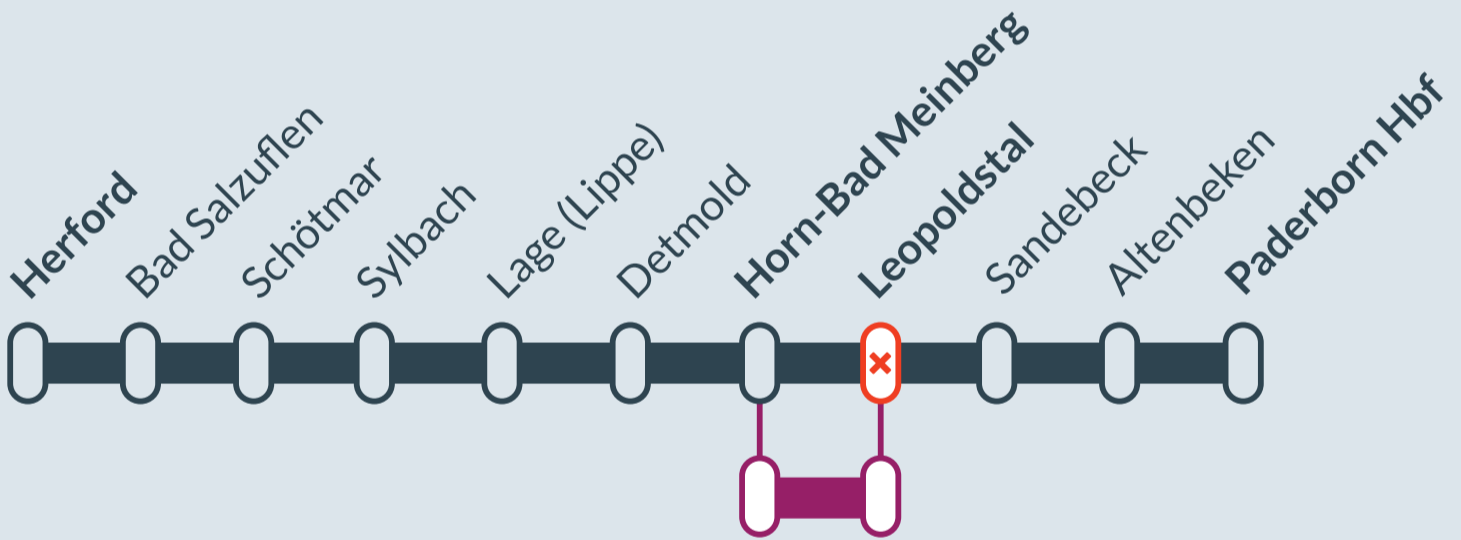

Baustellenbedingte Einschränkung:

RB 72

Herford ↔ Paderborn Hbf

von
Mo, 07.08.2023
00:00 Uhr

bis
Fr, 07.09.2023
23:59 Uhr

Haltausfall:
Leopoldstal

RB 72

SEV

Ausfall auf der Linie

Ersatzverkehr mit Bussen (SEV)

Ersatz
Replacement

Finden Sie Ihren
Ersatzverkehr
und Ihre **Reise-**
alternativen:

☎ 00800 387 622 46
(kostenfrei)
📱 www.zuginfo.nrw

zuginfo.nrw ist ein Serviceangebot für Kunden
im Regionalverkehr in Nordrhein-Westfalen.