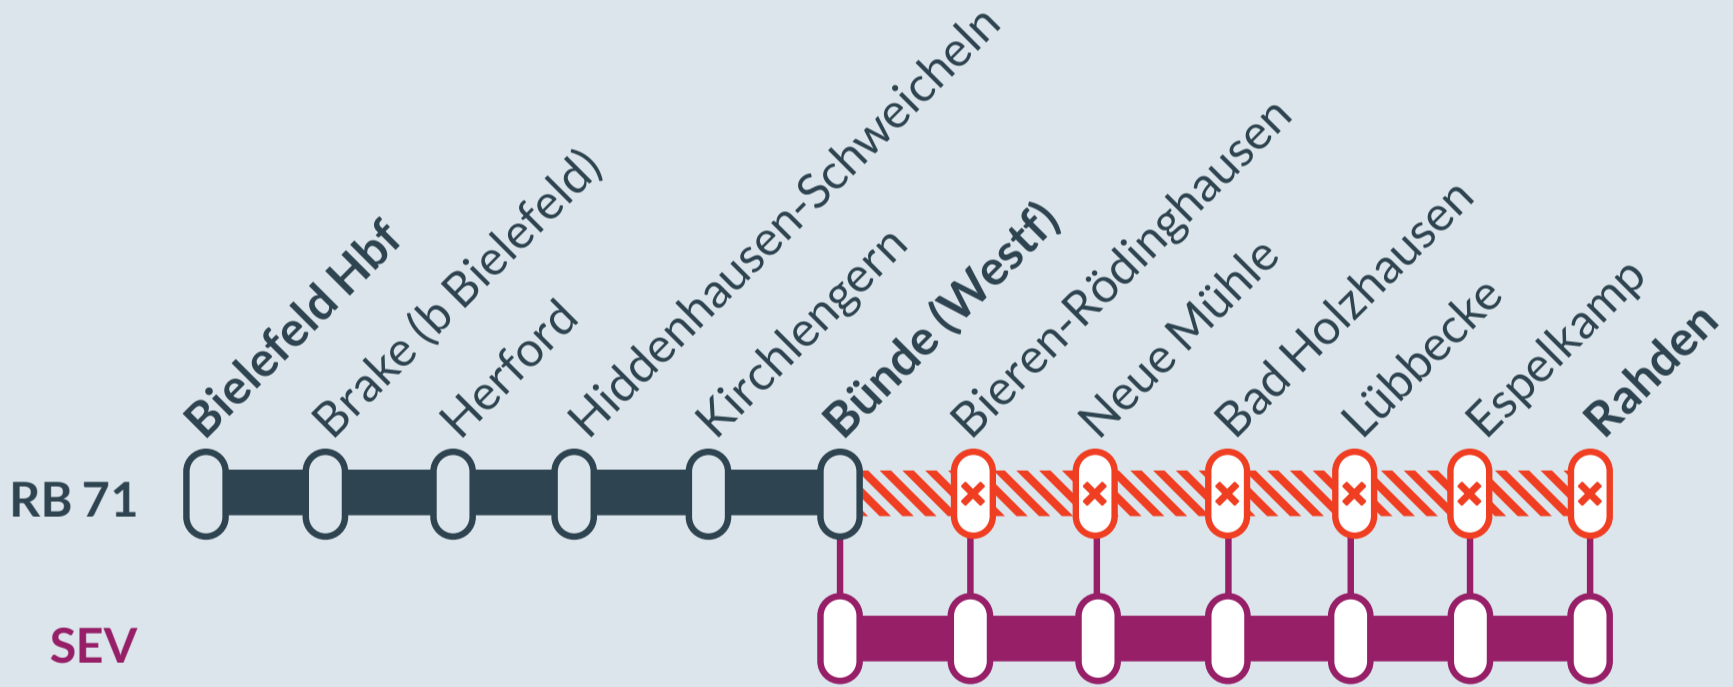

Baustellenbedingte Einschränkung:

RB 71

Bielefeld Hbf ↔ Rahden

von
Fr, 30.06.2023
20:00 Uhr

bis
Mo, 24.07.2023
05:00 Uhr

Streckensperrung und Haltausfälle zwischen:
Bünde (Westf) und Rahden

- Ausfall auf der Linie
- Ersatzverkehr mit Bussen (SEV)