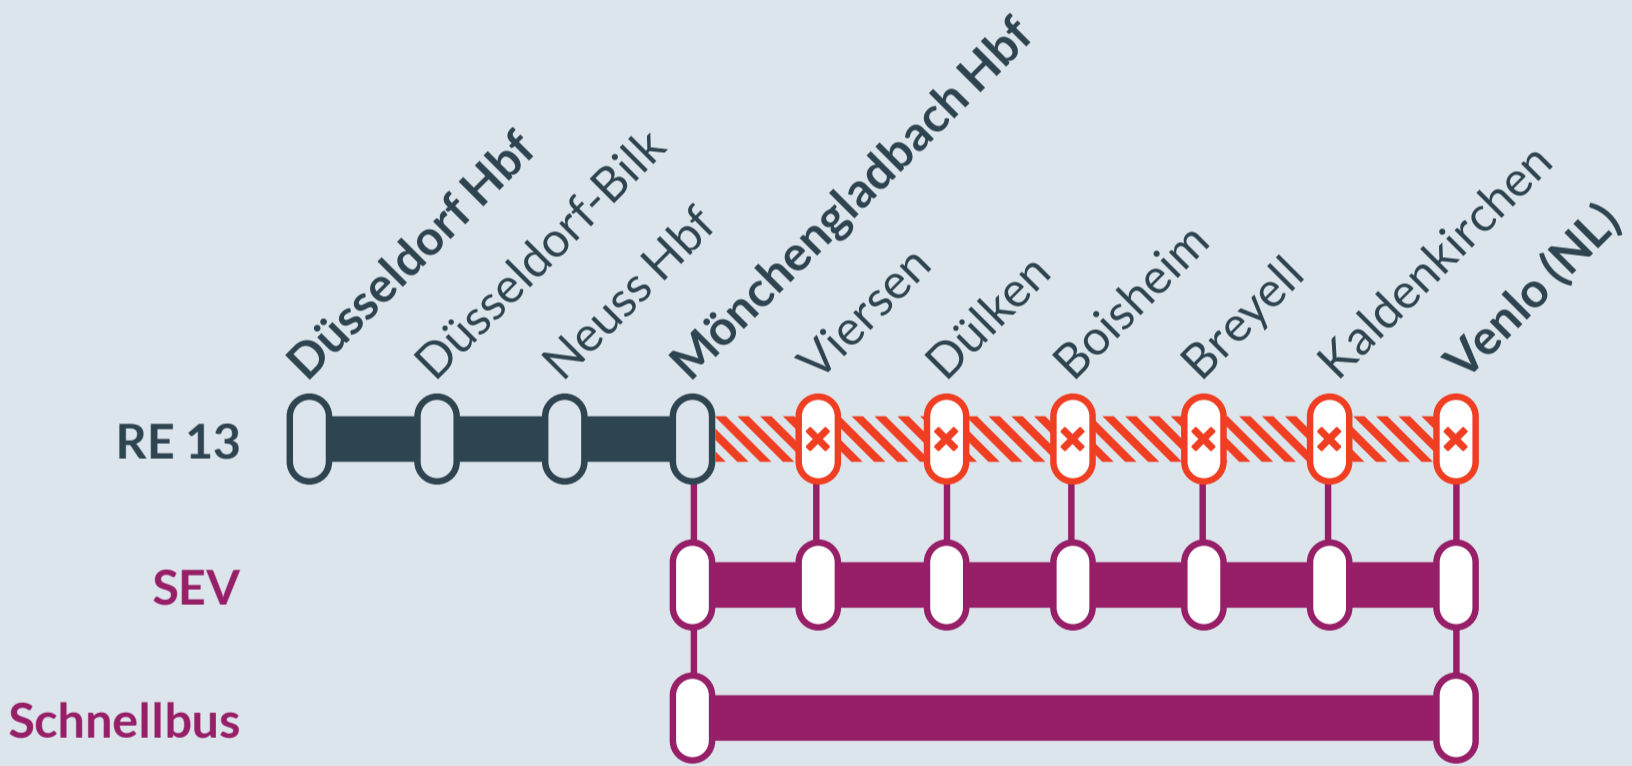

Baustellenbedingte Einschränkung:

RE 13

Hamm (Westf) Hbf ↔ Venlo (NL)

von
Fr, 26.05.2023
21:00 Uhr

bis
Fr, 09.06.2023
21:00 Uhr

Streckensperrung und Haltausfälle zwischen:
Mönchengladbach Hbf und Venlo (NL)

Ausfall auf der Linie

Ersatzverkehr mit Bussen (SEV)

Ersatz
Replacement

Finden Sie Ihren
Ersatzverkehr
und Ihre **Reise-**
alternativen:

00800 387 622 46
(kostenfrei)
www.zuginfo.nrw

zuginfo.nrw ist ein Serviceangebot für Kunden
im Regionalverkehr in Nordrhein-Westfalen.