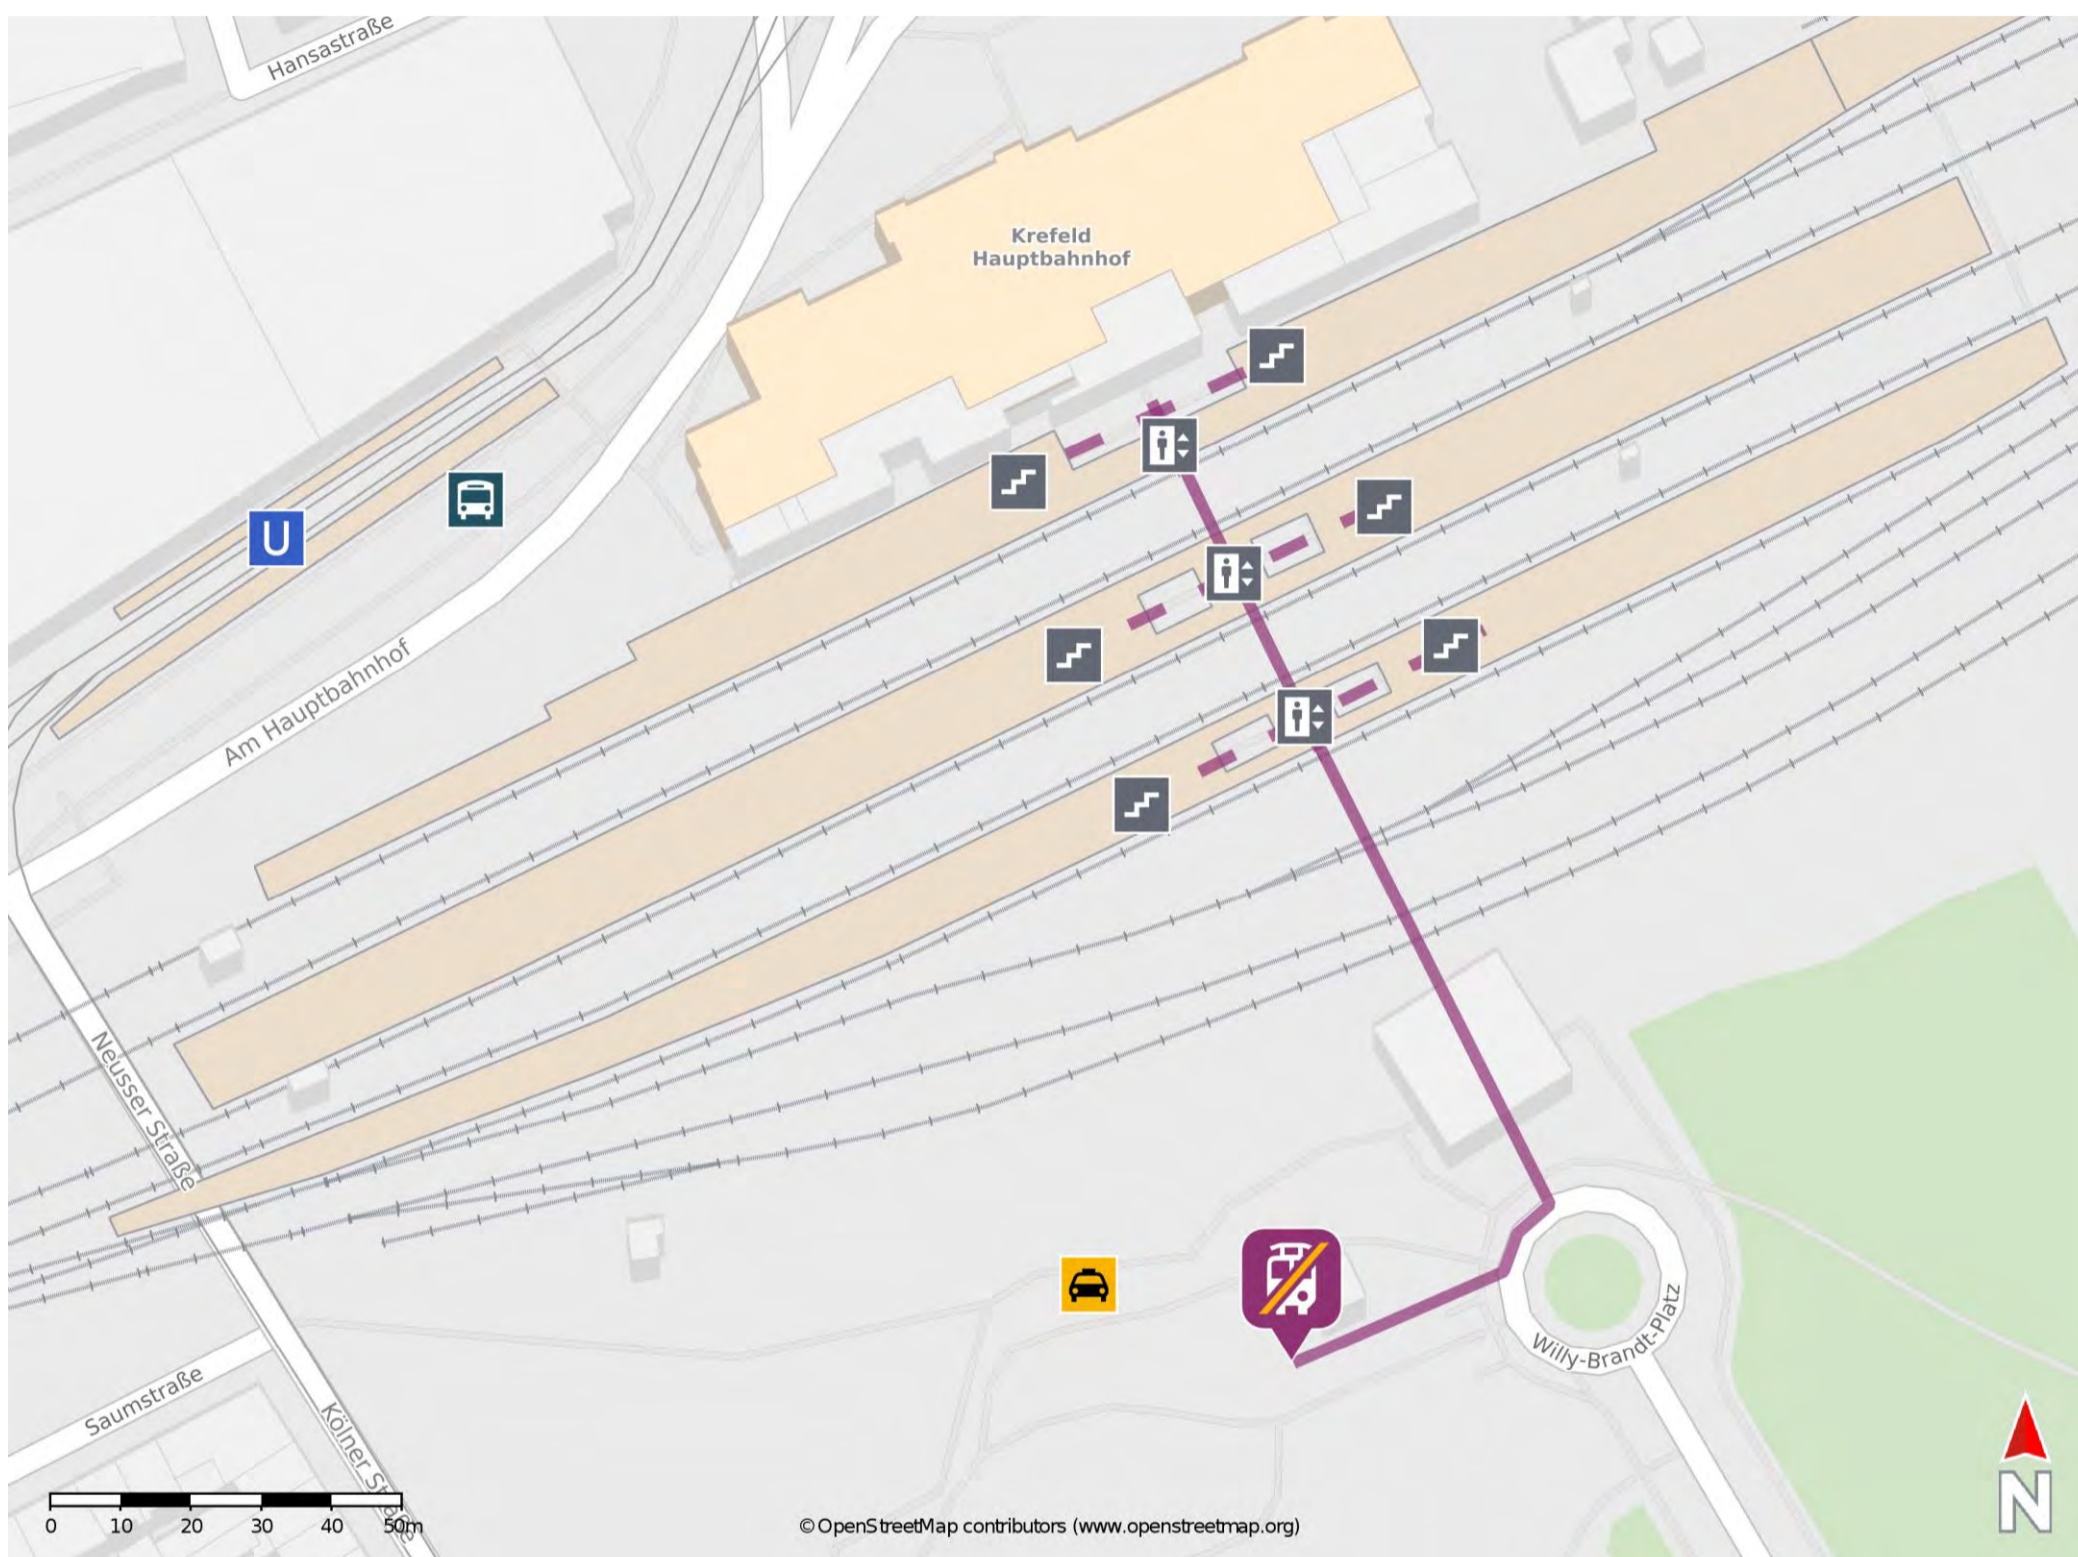

Umgebungsplan

Mönchengladbach Hbf

Wegbeschreibung Schienenersatzverkehr *

Verlassen Sie den Bahnsteig durch den Ausgang Platz der Republik. Halten Sie sich links und begeben Sie sich an die Heinrich-Sturm Straße. Folgen Sie dem Straßenverlauf bis zur Güterstraße. Die Ersatzhaltestelle befindet sich an der Haltestelle Güterstraße in unmittelbarer Nähe.

— barrierefrei
- - - nicht barrierefrei

Viersen

Wegbeschreibung Schienenersatzverkehr *

Verlassen Sie den Bahnsteig und begeben Sie sich an den Bahnhofplatz. Die Ersatzhaltestelle befindet sich auf den Bahnhofplatz an der Bushaltestelle Bahnhof.

* Fahrradmitnahme im Schienenersatzverkehr nur begrenzt möglich.
Im QR Code sind die Koordinaten der Ersatzhaltestelle hinterlegt.

— barrierefrei
- - nicht barrierefrei

Krefeld Hbf

Wegbeschreibung Schienenersatzverkehr *

Verlassen Sie den Bahnsteig, ggf. über die Treppenanlage oder den Aufzug und begeben Sie sich an den Willy-Brandt-Platz. Halten Sie sich rechts und folgen Sie dem Straßenverlauf wenige Meter bis zur Ersatzhaltestelle. Die Ersatzhaltestelle befindet sich an der Bushaltestelle Bahnhof.