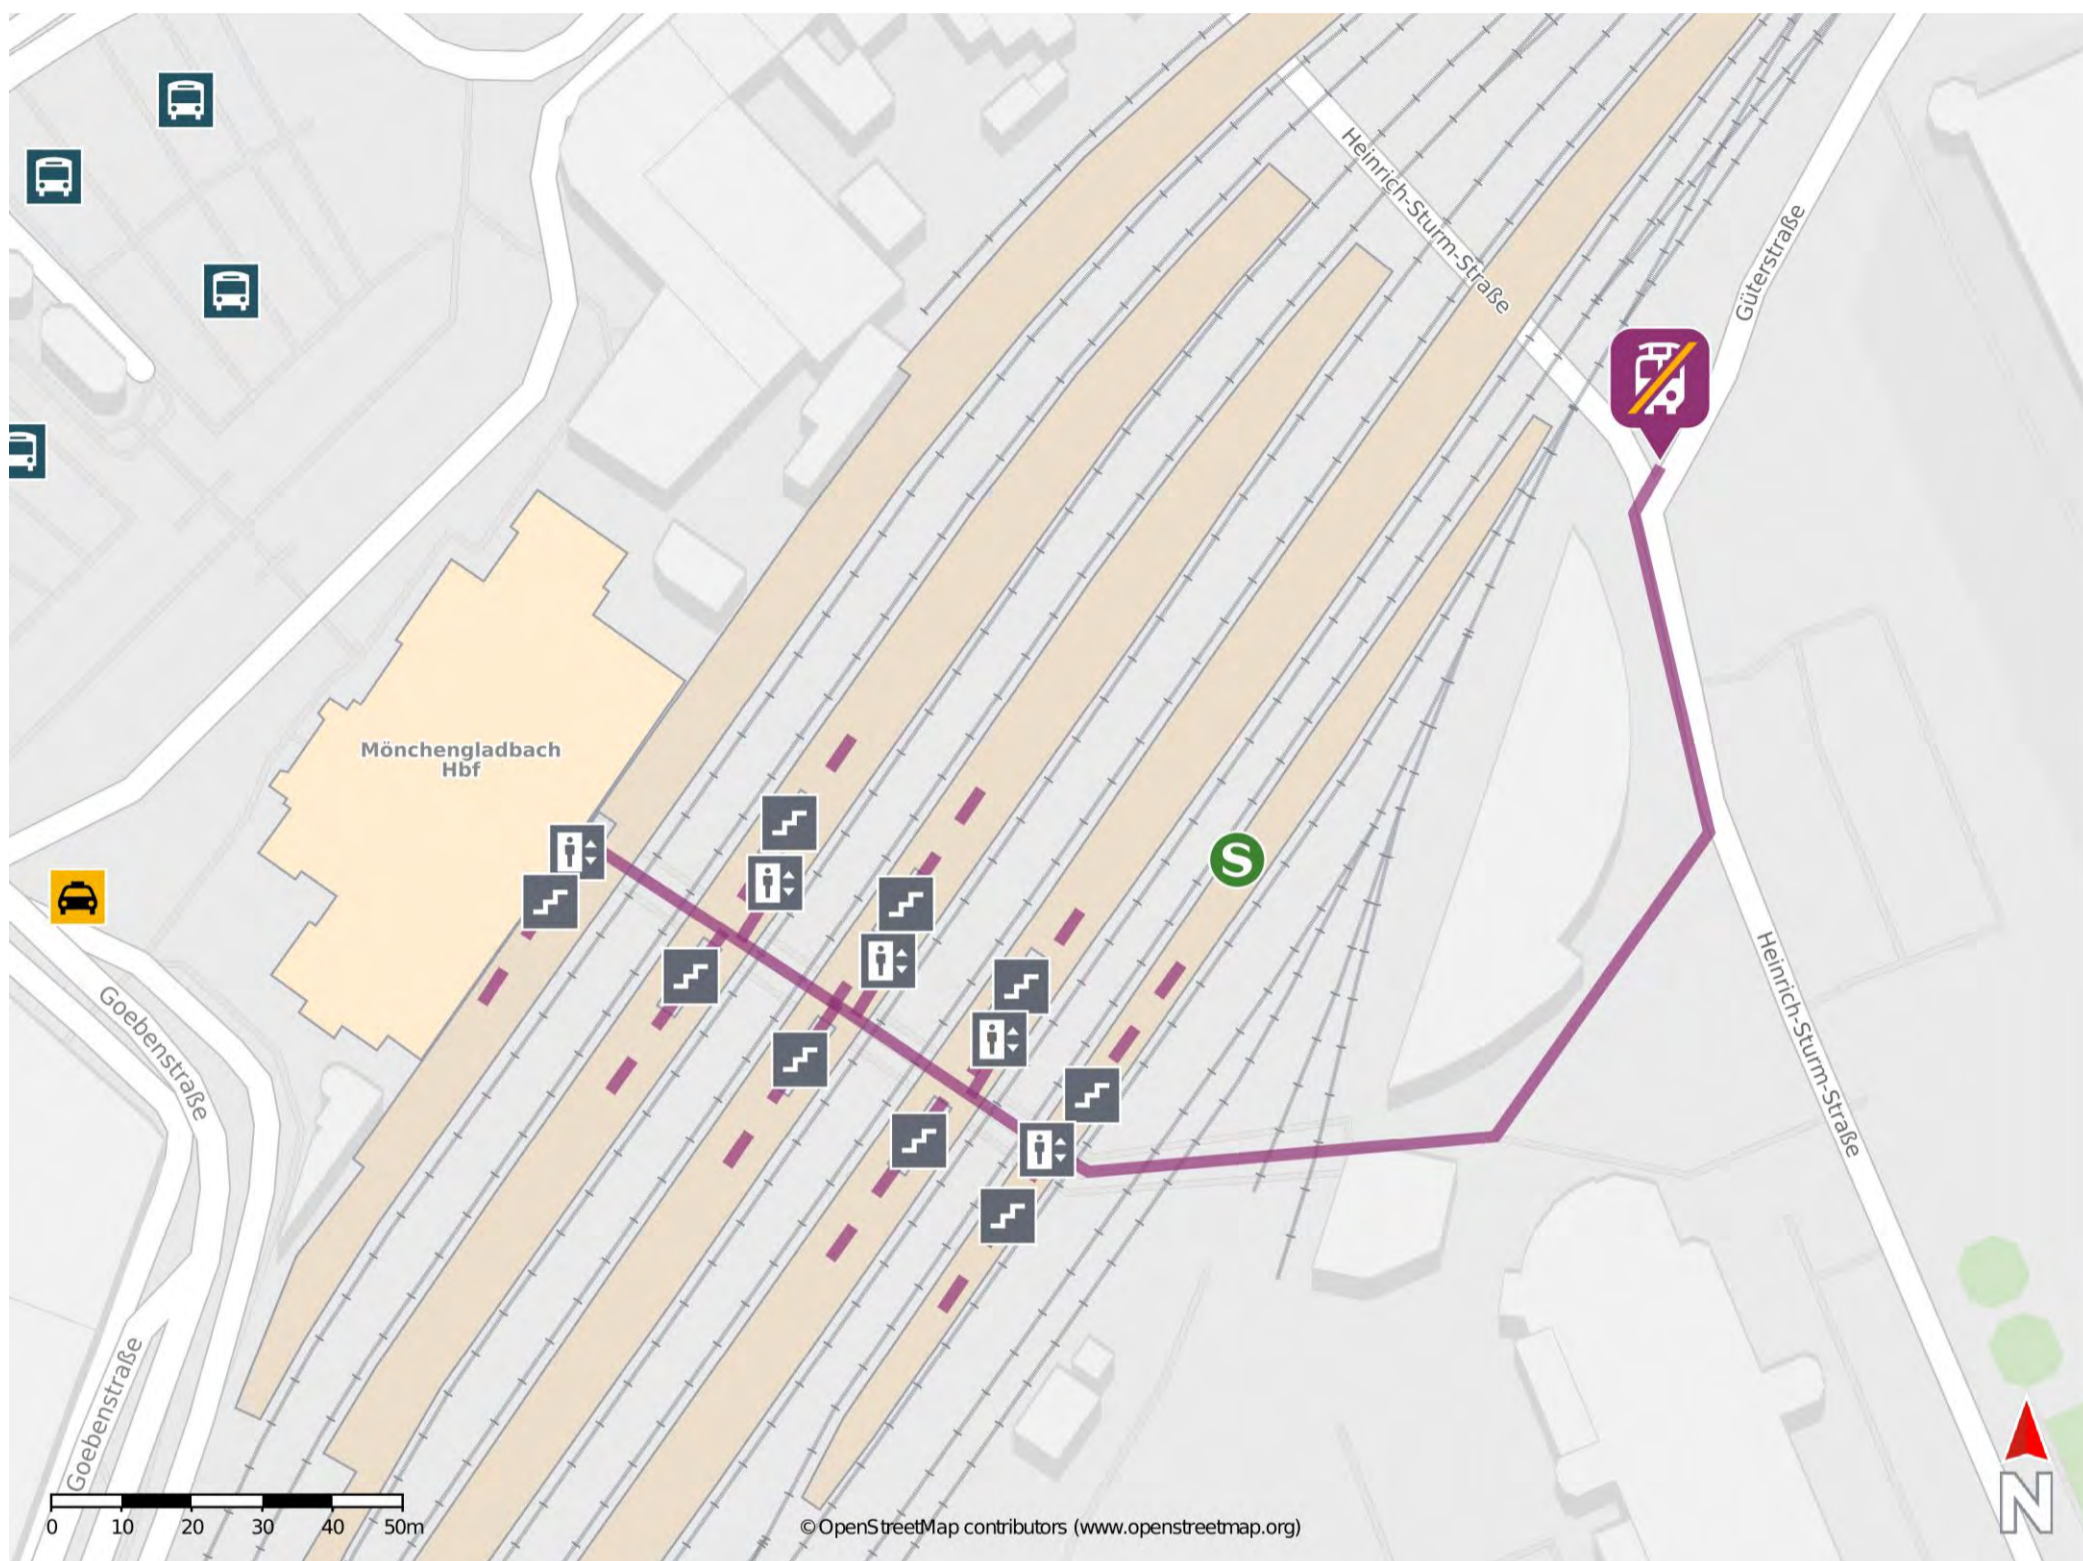

Duisburg Hbf ▶ Mönchengladbach Hbf

Linie / Bus	RE 42		RE 42		RE 42		RE 42		RE 42		RE 42		RE 42		RE 42		RE 42		
Zugnummer	10138	BUS	10142	BUS	10146	BUS	10150	BUS	10154	BUS	10158	BUS	10162	BUS	10166	BUS	10170	BUS	
Verkehrstage	27.5.-9.6.	27.5.-9.6.	27.5.-9.6.	27.5.-9.6.	27.5.-9.6.	27.5.-9.6.	27.5.-9.6.	27.5.-9.6.	27.5.-9.6.	27.5.-9.6.	27.5.-9.6.	27.5.-9.6.	26.5.-8.6.	26.5.-8.6.	26.5.-8.6.	26.5.-8.6.	26.5.-8.6.	26.5.-8.6.	
Duisburg Hbf	ab	15.01		16.01		17.01		18.01		19.01		20.01		21.01		22.01		23.01	
Rheinhausen	an	15.05		16.05		17.05		18.05		19.05		20.05		21.05		22.05		23.05	
Rheinhausen	ab	15.06		16.06		17.06		18.06		19.06		20.06		21.06		22.06		23.06	
Krefeld-Uerdingen	an	15.10		16.10		17.10		18.10		19.10		20.10		21.10		22.10		23.10	
Krefeld-Uerdingen	ab	15.11	15.18	16.11	16.18	17.11	17.18	18.11	18.18	19.11	19.18	20.11	20.18	21.11	21.18	22.11	22.18	23.11	23.18
Krefeld Hbf	an	15.17	15.31	16.17	16.31	17.17	17.31	18.17	18.31	19.17	19.31	20.17	20.31	21.17	21.31	22.17	22.31	23.17	23.31
Krefeld Hbf	ab	15.18	15.31	16.18	16.31	17.18	17.31	18.18	18.31	19.18	19.31	20.18	20.31	21.18	21.31	22.18	22.31	23.18	23.31
Viersen	an	15.27	15.59	16.27	16.59	17.27	17.59	18.27	18.59	19.27	19.59	20.27	20.59	21.27	21.59	22.27	22.59	23.27	23.59
Viersen	ab	15.33	15.59	16.33	16.59	17.33	17.59	18.33	18.59	19.33	19.59	20.33	20.59	21.33	21.59	22.33	22.59	23.33	23.59
Mönchengladbach Hbf	an	15.42	16.19	16.42	17.19	17.42	18.19	18.42	19.19	19.42	20.19	20.42	21.19	21.42	22.19	22.42	23.19	23.42	0.19

Umgebungsplan

Mönchengladbach Hbf

Wegbeschreibung Schienenersatzverkehr *

Verlassen Sie den Bahnsteig durch den Ausgang Platz der Republik. Halten Sie sich links und begeben Sie sich an die Heinrich-Sturm Straße. Folgen Sie dem Straßenverlauf bis zur Güterstraße. Die Ersatzhaltestelle befindet sich an der Haltestelle Güterstraße in unmittelbarer Nähe.