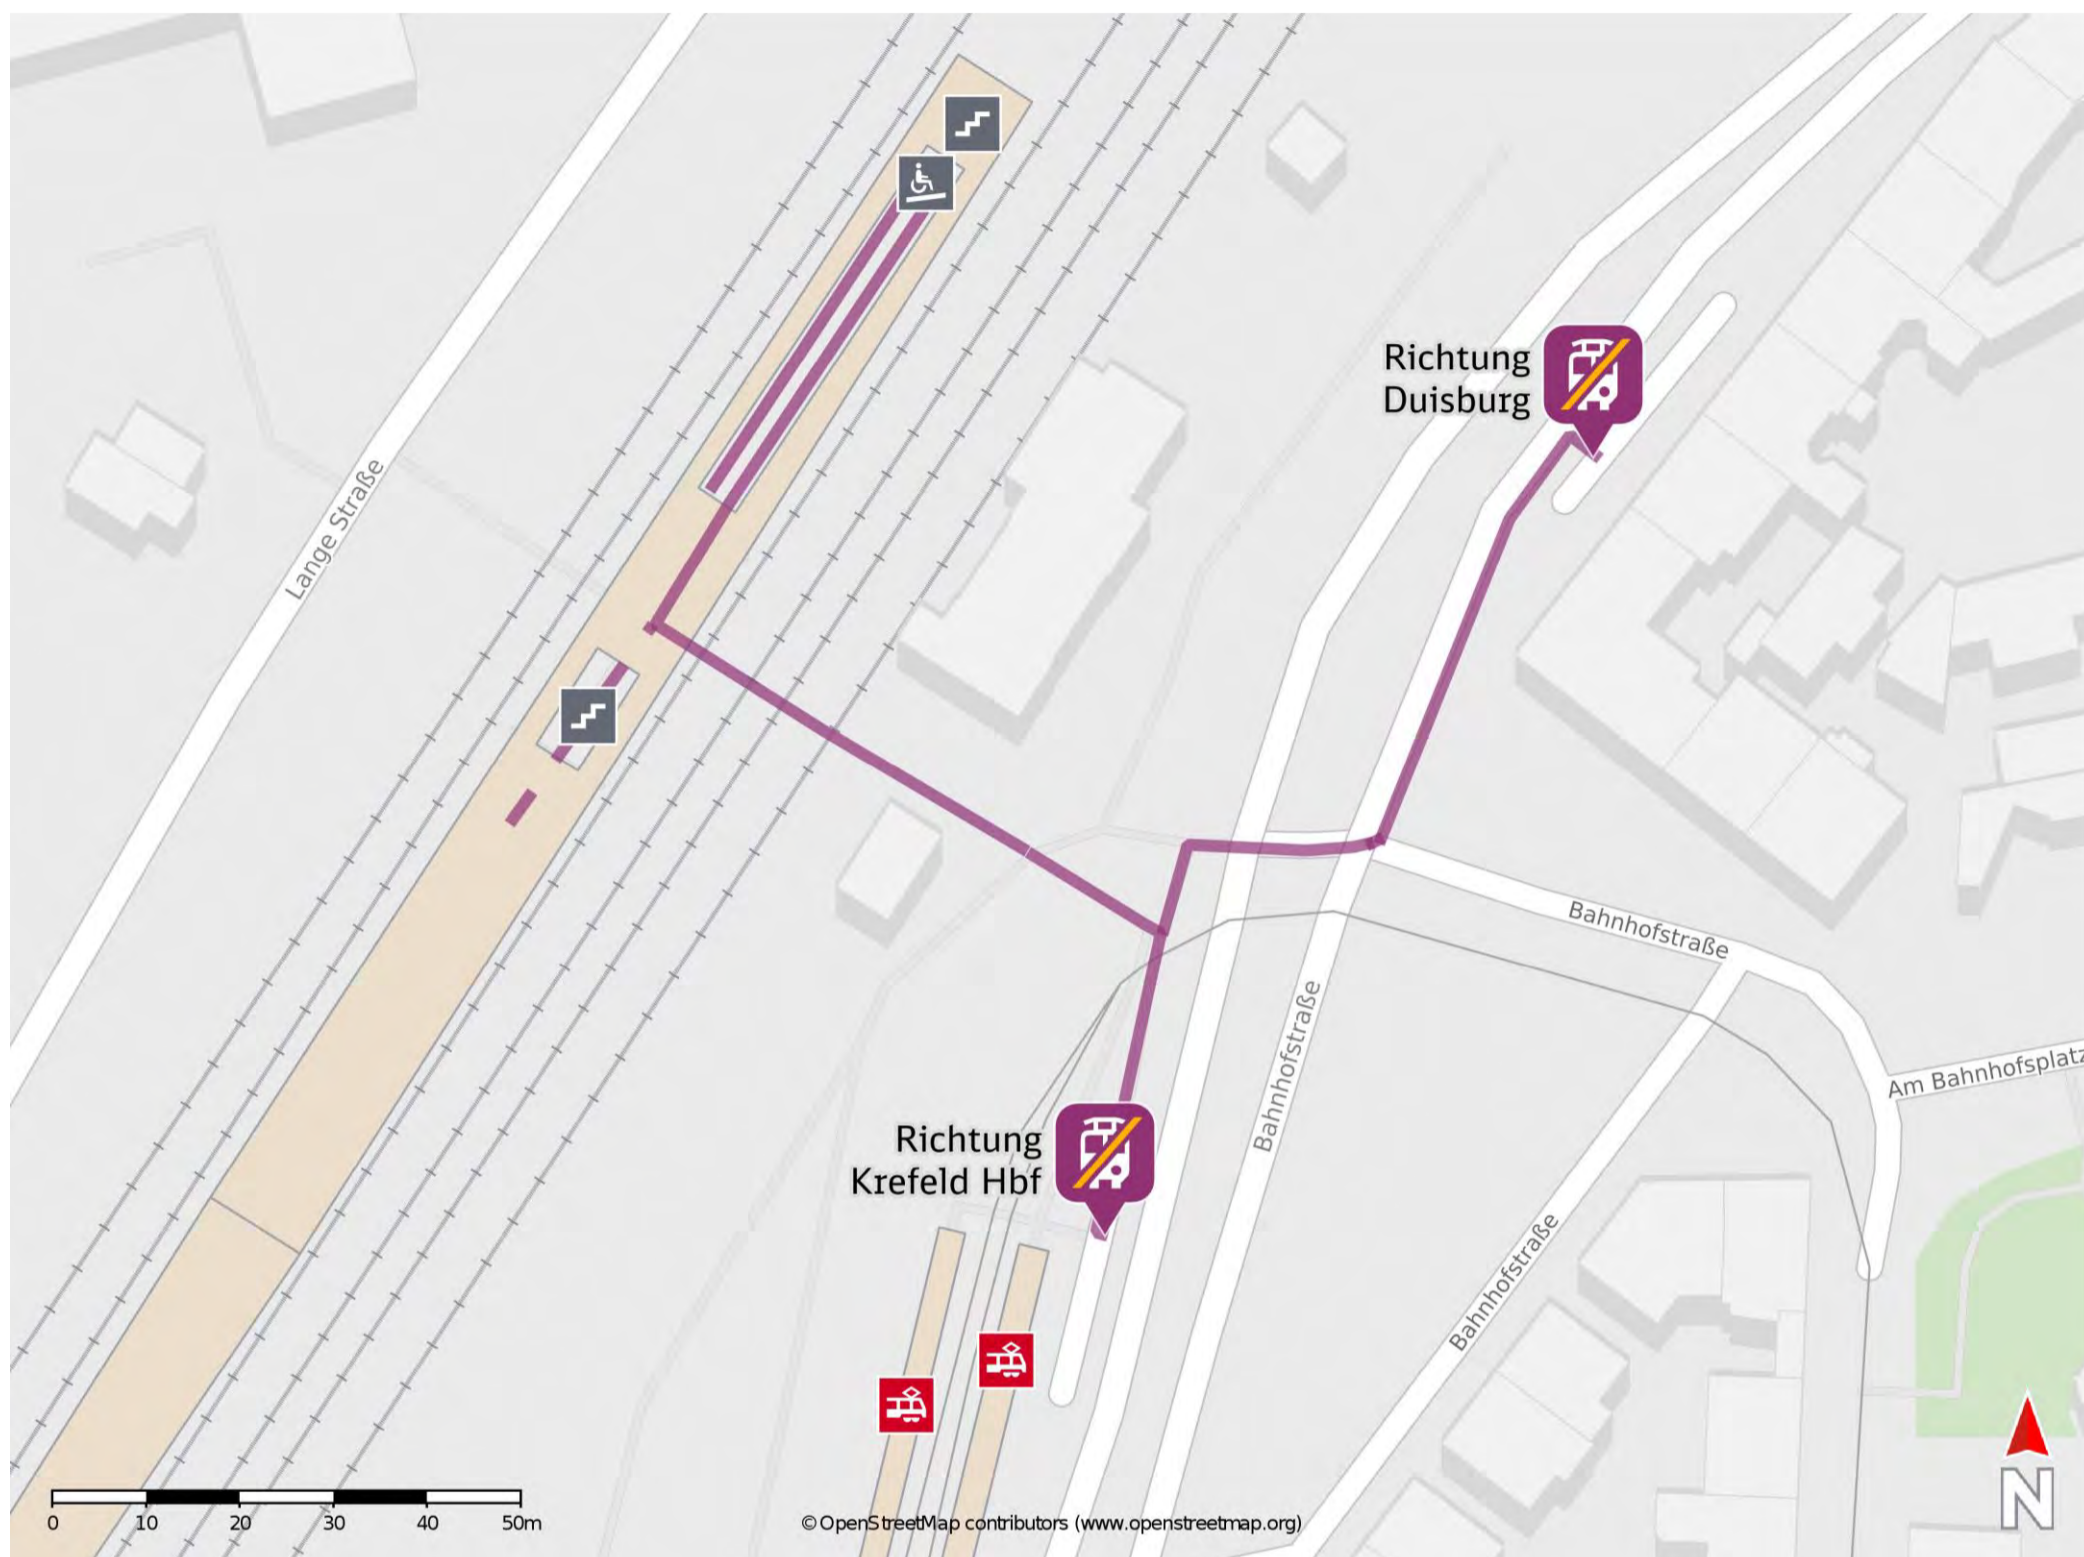

Krefeld-Uerdingen

Wegbeschreibung Schienenersatzverkehr *

Verlassen Sie den Bahnsteig über die Treppe oder die Rampe und gehen Sie durch die Unterführung. Biegen Sie links bzw. rechts in die Bahnhofstraße ab und folgen Sie dem Straßenverlauf bis zur jeweiligen Ersatzhaltestelle.

* Fahrradmitnahme im Schienenersatzverkehr nur begrenzt möglich. Im QR Code sind die Koordinaten der Ersatzhaltestelle hinterlegt.

— barrierefrei
- - nicht barrierefrei