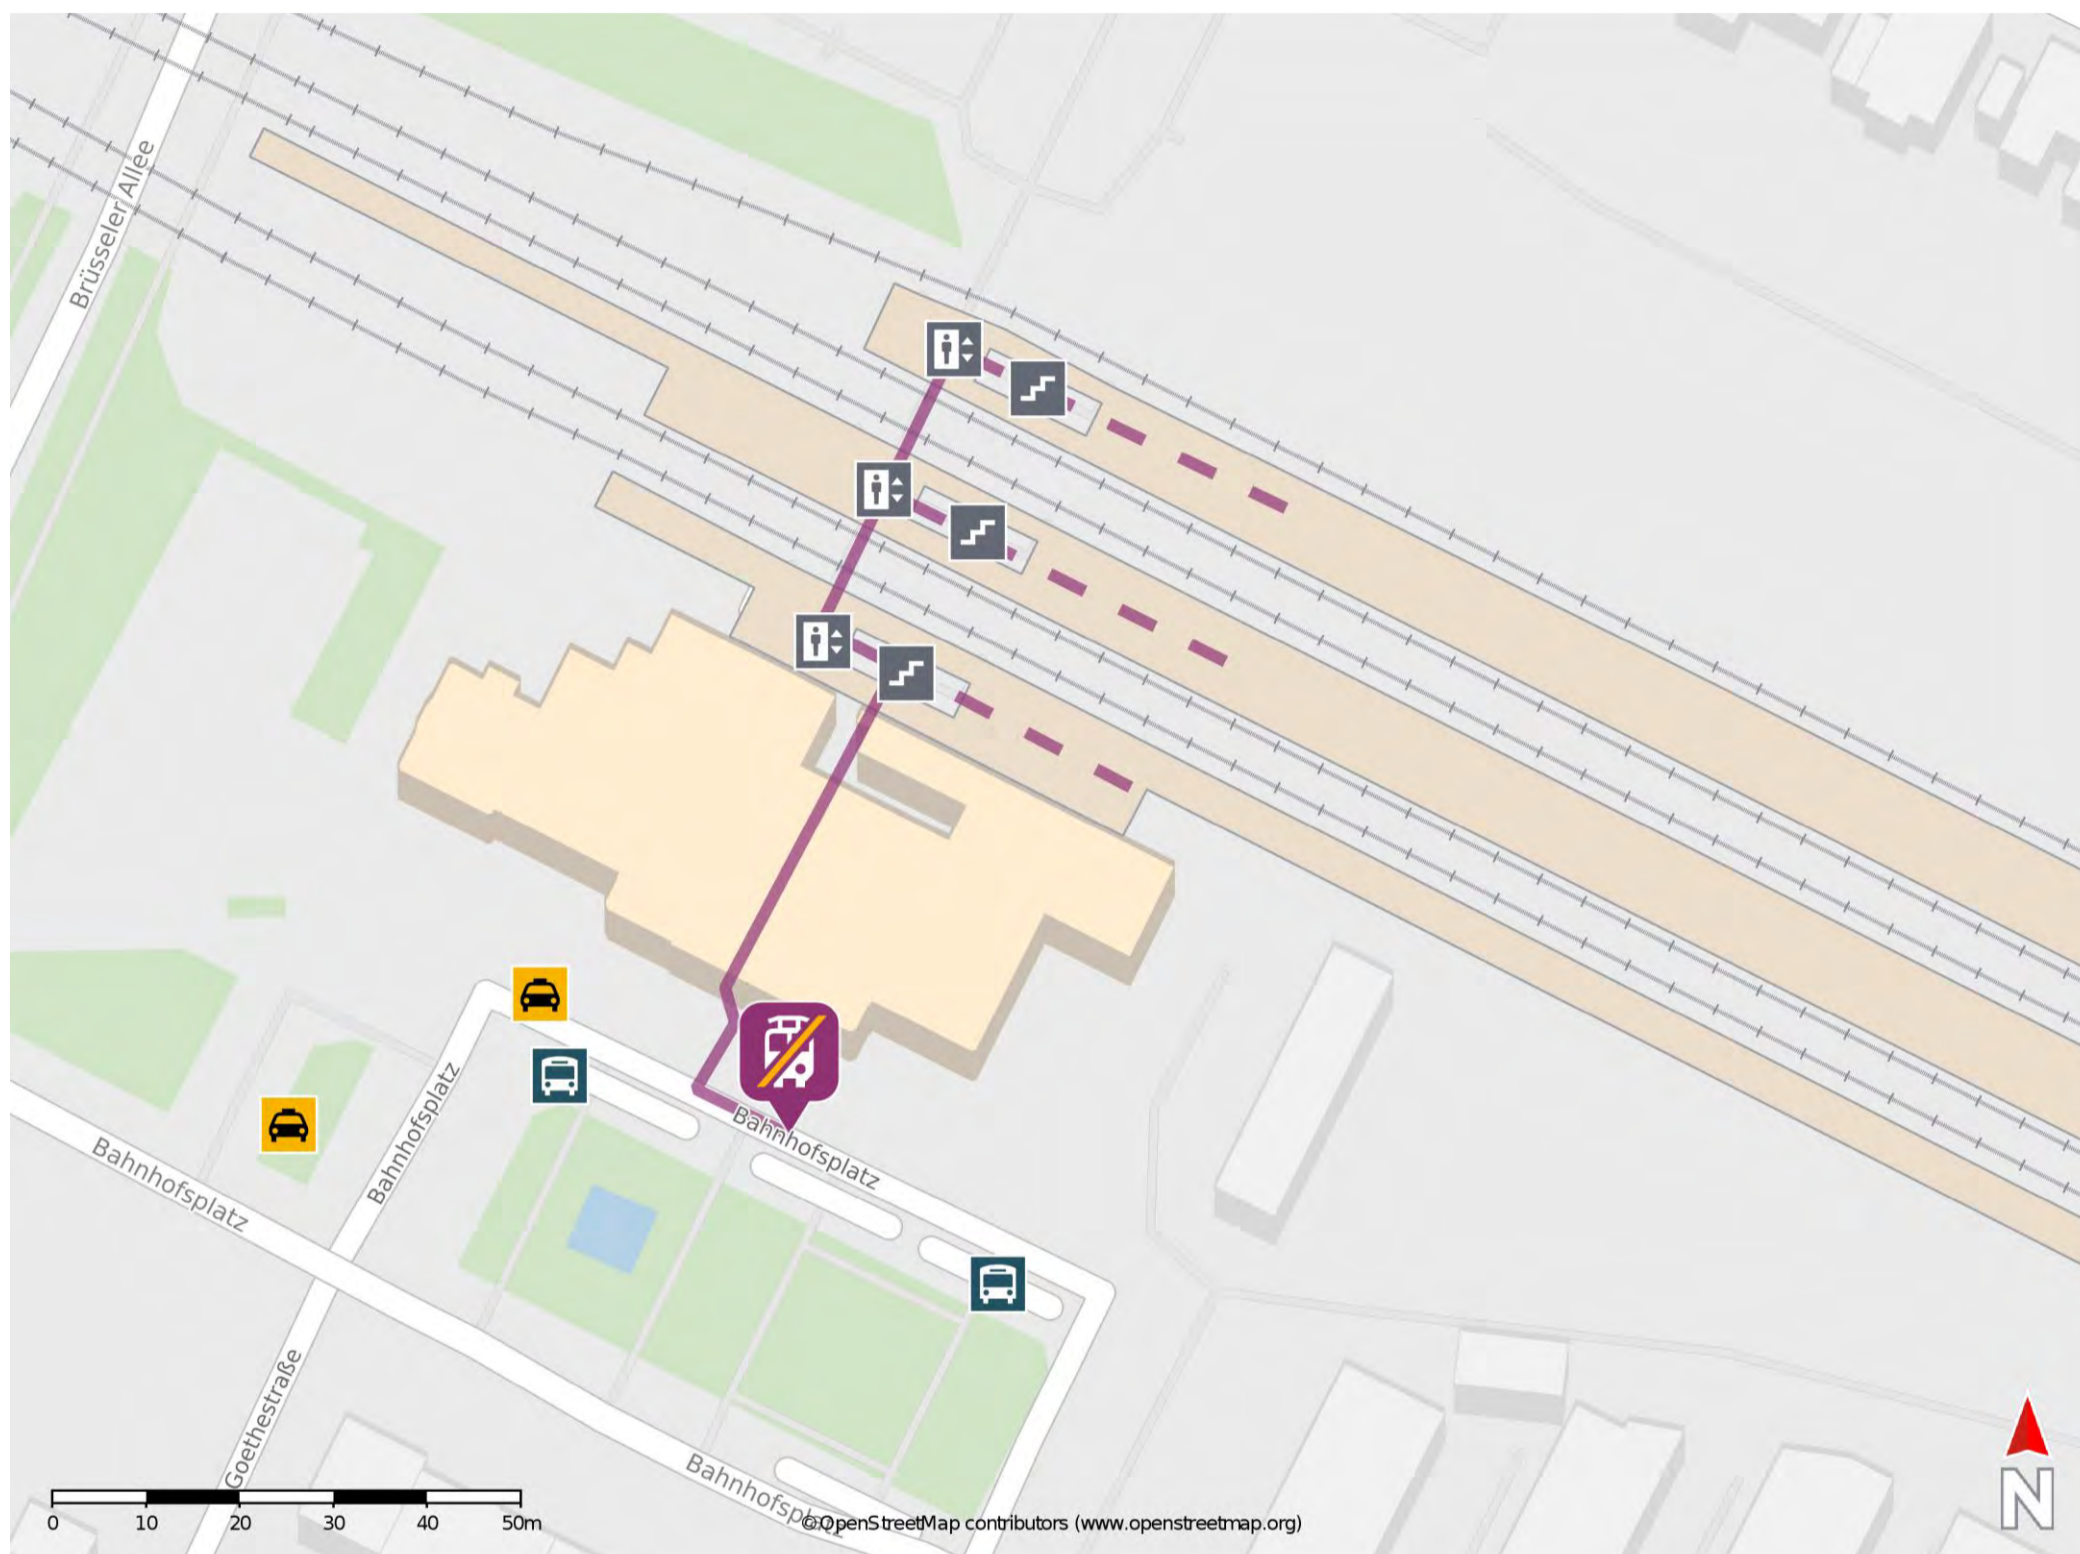

Umgebungsplan

Mönchengladbach Hbf

Wegbeschreibung Schienenersatzverkehr *

Verlassen Sie den Bahnsteig durch den Ausgang Platz der Republik. Halten Sie sich links und begeben Sie sich an die Heinrich-Sturm Straße. Folgen Sie dem Straßenverlauf bis zur Güterstraße. Die Ersatzhaltestelle befindet sich an der Haltestelle Güterstraße in unmittelbarer Nähe.

— barrierefrei
- - - nicht barrierefrei

Viersen

Wegbeschreibung Schienenersatzverkehr *

Verlassen Sie den Bahnsteig und begeben Sie sich an den Bahnhofplatz. Die Ersatzhaltestelle befindet sich auf den Bahnhofplatz an der Bushaltestelle Bahnhof.