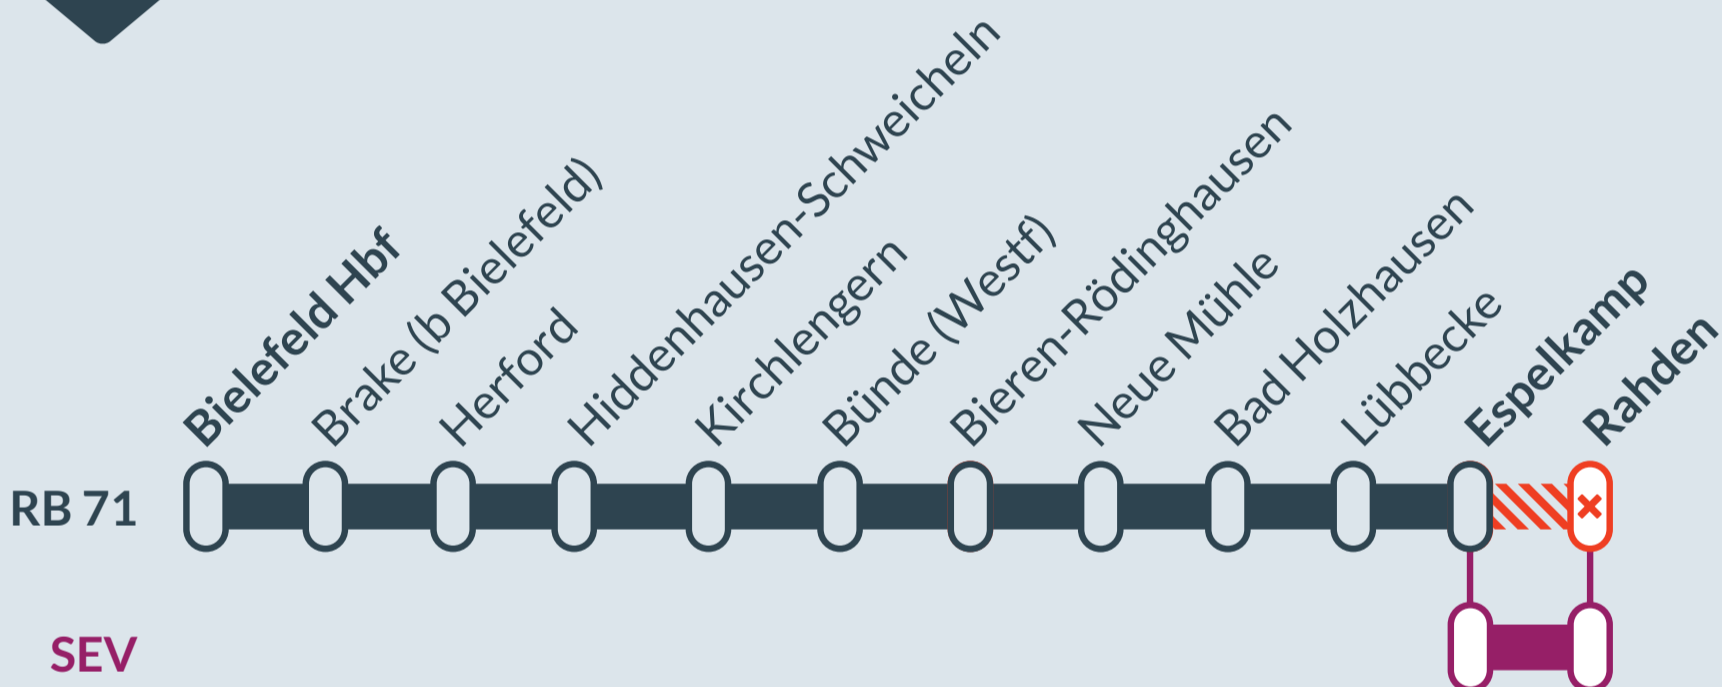

## RB 71

Bielefeld Hbf ↔ Rahden

von  
Mo, 29.05.2023  
05:00 Uhr

bis  
So, 30.06.2023  
00:00 Uhr

Stellwerkausfall und Haltausfälle zwischen:  
**Espelkamp und Rahden**

- Ausfall auf der Linie
- Alternative Verbindungen
- Ersatzverkehr mit Bussen (SEV)